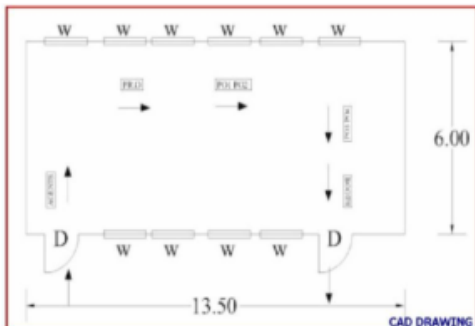

Google Map View

Polling Station Building Front View

Polling Station Front View

Cad View

Key MAP View

Minimum Basic Facility (Please)	Water	Ramp	Plug Points	Toilet	Health Care
	✓	✓	✓	✓	✓

1 பெயர் : துரைராஜ் தந்தை பெயர்: நடேசன் வீட்டு எண் : 1 வயது : 71 பாலினம் : ஆண்	UQH1572122 Photo is available	2 பெயர் : விஜயலட்சுமி கணவர் பெயர்: துரைராஜ் வீட்டு எண் : 1 வயது : 61 பாலினம் : பெண்	UQH1572130 Photo is available	#2 3 பெயர் : கலாராணி தந்தை பெயர்: அங்கப்பன் வீட்டு எண் : 1 வயது : 59 பாலினம் : பெண்	UQH0264952 Photo is available
4 பெயர் : கலாதேவி கணவர் பெயர்: கண்ணன் வீட்டு எண் : 1 வயது : 49 பாலினம் : பெண்	CDV4586459 Photo is available	5 பெயர் : பானுபிரியா தந்தை பெயர்: முனுசாமி வீட்டு எண் : 1 வயது : 48 பாலினம் : பெண்	UQH0481010 Photo is available	6 பெயர் : சுஜாதா கணவர் பெயர்: சாம்பசிவம் வீட்டு எண் : 1 வயது : 47 பாலினம் : பெண்	UQH0137646 Photo is available
7 பெயர் : செந்தில் தந்தை பெயர்: கருப்பண்ணன் வீட்டு எண் : 1 வயது : 41 பாலினம் : ஆண்	UQH0863035 Photo is available	8 பெயர் : மோகனபிரியா தந்தை பெயர்: பார்த்திபன் வீட்டு எண் : 1 வயது : 36 பாலினம் : பெண்	CDV4681425 Photo is available	9 பெயர் : பானுபிரியா கணவர் பெயர்: செந்தில் வீட்டு எண் : 1 வயது : 35 பாலினம் : பெண்	UQH0862979 Photo is available
10 பெயர் : மாலா கணவர் பெயர்: தனபால் வீட்டு எண் : 2 வயது : 42 பாலினம் : பெண்	CDV2529642 Photo is available	11 பெயர் : ஈஸ்வரி கணவர் பெயர்: கணேசன் வீட்டு எண் : 2-3 வயது : 71 பாலினம் : பெண்	CDV1477249 Photo is available	12 பெயர் : லதா கணவர் பெயர்: பெருமாள் வீட்டு எண் : 2/299 வயது : 48 பாலினம் : பெண்	CDV4681532 Photo is available
13 பெயர் : நந்தகுமார் தந்தை பெயர்: வீரமணி வீட்டு எண் : 2/369/10 வயது : 52 பாலினம் : ஆண்	UQH1572460 Photo is available	14 பெயர் : பூஷ்பவல்லி கணவர் பெயர்: தேவராஜன் வீட்டு எண் : 2/493 வயது : 67 பாலினம் : பெண்	CDV4485843 Photo is available	15 பெயர் : சுந்தரம் கணவர் பெயர்: பரமசிவம் வீட்டு எண் : 3 வயது : 77 பாலினம் : பெண்	UQH0137448 Photo is available
16 பெயர் : சுகுமார் தந்தை பெயர்: பெருமாள் வீட்டு எண் : 3 வயது : 68 பாலினம் : ஆண்	UQH1572171 Photo is available	17 பெயர் : ரேவதி கணவர் பெயர்: சுப்ரமணி வீட்டு எண் : 3 வயது : 54 பாலினம் : பெண்	UQH0265264 Photo is available	18 பெயர் : பெரியபாண்டி தந்தை பெயர்: மாயத்தேவர் வீட்டு எண் : 3 வயது : 54 பாலினம் : ஆண்	CDV2529626 Photo is available
19 பெயர் : பாலமுருகன் தந்தை பெயர்: வீராசாமி வீட்டு எண் : 3 வயது : 49 பாலினம் : ஆண்	UQH1572189 Photo is available	20 பெயர் : கருத்தம்மாள் கணவர் பெயர்: பெரியபாண்டி வீட்டு எண் : 3 வயது : 49 பாலினம் : பெண்	CDV2529618 Photo is available	21 பெயர் : பிரியதர்சினி தந்தை பெயர்: ஆறுமுகம் வீட்டு எண் : 3 வயது : 42 பாலினம் : பெண்	CDV4586475 Photo is available
22 பெயர் : பிரியா கணவர் பெயர்: செந்தில்குமார் வீட்டு எண் : 3 வயது : 41 பாலினம் : பெண்	CDV2531382 Photo is available	23 பெயர் : மகாலட்சுமி கணவர் பெயர்: வினோத்குமார் வீட்டு எண் : 3 வயது : 38 பாலினம் : பெண்	UQH1980697 Photo is available	24 பெயர் : காயத்ரி கணவர் பெயர்: பார்த்திபன் வீட்டு எண் : 3 வயது : 32 பாலினம் : பெண்	UQH0749747 Photo is available
25 பெயர் : பிரவீண் தந்தை பெயர்: செந்தில் குமார் வீட்டு எண் : 3 வயது : 23 பாலினம் : ஆண்	UQH1843317 Photo is available	26 பெயர் : கதிர்வேல் தந்தை பெயர்: துரைசாமி வீட்டு எண் : 3-1 வயது : 71 பாலினம் : ஆண்	UQH1572197 Photo is available	27 பெயர் : திலகவதி கணவர் பெயர்: கதில்வேல் வீட்டு எண் : 3-1 வயது : 64 பாலினம் : பெண்	UQH1572205 Photo is available
28 பெயர் : பார்த்திபன் தந்தை பெயர்: கதிர்வேல் வீட்டு எண் : 3-1 வயது : 43 பாலினம் : ஆண்	CDV2532729 Photo is available	29 பெயர் : பிரதீப் தந்தை பெயர்: செந்தில் குமார் வீட்டு எண் : 3/3 வயது : 25 பாலினம் : ஆண்	UQH1843945 Photo is available	30 பெயர் : லலிதா கணவர் பெயர்: ஆறுமுகம் வீட்டு எண் : 3-4 வயது : 70 பாலினம் : பெண்	UQH1572221 Photo is available