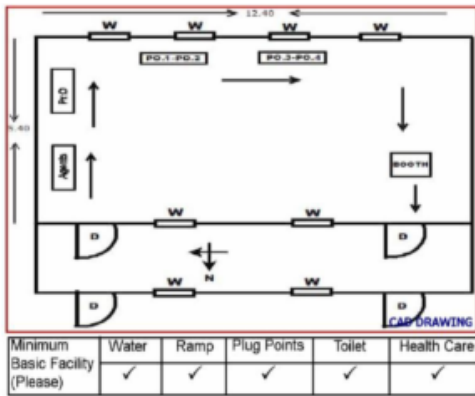

Google Map View

Polling Station Building Front View

Polling Station Front View

Cad View

Key MAP View

1 பெயர் : ராமன் தந்தை பெயர் : வீரப்பச்செட்டியார் வீட்டு எண் : 1 வயது : 58 பாலினம் : ஆண் Photo is available	UQH1576487	2 பெயர் : ராஜேஸ்வரி கணவர் பெயர் : ராமன் வீட்டு எண் : 1 வயது : 56 பாலினம் : பெண் Photo is available	UQH1576495	3 பெயர் : கௌரி தந்தை பெயர் : வீரப்பன் வீட்டு எண் : 1 வயது : 51 பாலினம் : பெண் Photo is available	UQH1576503
4 பெயர் : சரண்யா தந்தை பெயர் : வரதராஜ் வீட்டு எண் : 1 வயது : 32 பாலினம் : பெண் Photo is available	UQH0722462	5 பெயர் : அப்துல்வஹாப் தந்தை பெயர் : அப்பாஸ்ராவுத்தர் வீட்டு எண் : 2 வயது : 81 பாலினம் : ஆண் Photo is available	CDV1476100	6 பெயர் : ஆசியாவீ கணவர் பெயர் : அப்துல்வஹாப் வீட்டு எண் : 2 வயது : 78 பாலினம் : பெண் Photo is available	CDV1476225
7 பெயர் : நாசர் அலி தந்தை பெயர் : அப்துல் வஹாப் வீட்டு எண் : 2 வயது : 56 பாலினம் : ஆண் Photo is available	UQH0815613	8 பெயர் : சேக்முஜிபுர் தந்தை பெயர் : அப்துல்வஹாப் வீட்டு எண் : 2 வயது : 52 பாலினம் : ஆண் Photo is available	CDV1476399	9 பெயர் : நூசராபானு கணவர் பெயர் : சாதிக்அலி வீட்டு எண் : 2 வயது : 36 பாலினம் : பெண் Photo is available	UQH0265769
10 பெயர் : ராஜாராம் தந்தை பெயர் : வீரப்பெருமாள் வீட்டு எண் : 2/348-1 வயது : 52 பாலினம் : ஆண் Photo is available	UQH1576743	11 பெயர் : வேணி கணவர் பெயர் : ராஜாராம் வீட்டு எண் : 2/348-1 வயது : 51 பாலினம் : பெண் Photo is available	CDV2533263	12 பெயர் : மகாதேவன் தந்தை பெயர் : பூமாலை வீட்டு எண் : 2/486 வயது : 47 பாலினம் : ஆண் Photo is available	CDV1476415
13 பெயர் : நடராஜன் தந்தை பெயர் : மொட்டையன் வீட்டு எண் : 2 ஆறுமுகம் ஸ்டோர் வயது : 57 பாலினம் : ஆண் Photo is available	FZC3000437	14 பெயர் : மேகலா தந்தை பெயர் : வெங்கடராமன் வீட்டு எண் : 2N வயது : 56 பாலினம் : பெண் Photo is available	UQH0863118	15 பெயர் : ரமேஷ் தந்தை பெயர் : கதிர்வேல் வீட்டு எண் : 3 வயது : 53 பாலினம் : ஆண் Photo is available	CDV2534675
16 பெயர் : பெருமாள் தந்தை பெயர் : அய்யாவு வீட்டு எண் : 3 வயது : 43 பாலினம் : ஆண் Photo is available	CDV2531416	17 பெயர் : ஷ்ரிவர்ஷ்ந தந்தை பெயர் : ரமேஷ் வீட்டு எண் : 3 வயது : 21 பாலினம் : ஆண் Photo is available	UQH1994425	18 பெயர் : ராஜேந்திரன் தந்தை பெயர் : ஜெயராஜ் வீட்டு எண் : 3/176 வயது : 61 பாலினம் : ஆண் Photo is available	UQH1117811
19 பெயர் : புவனேஸ்வரி தாயின் பெயர் : புவனேஸ்வரி அங்காயி வீட்டு எண் : 3இ வயது : 21 பாலினம் : பெண் Photo is available	UQH2080133	20 பெயர் : முஹமத் ரியாஸ் தந்தை பெயர் : சையத் முஸ்தஃபா வீட்டு எண் : 3ஜீ21 வயது : 24 பாலினம் : ஆண் Photo is available	UQH1860261	21 பெயர் : குணசேகரன் தந்தை பெயர் : அப்பாவு வீட்டு எண் : 4 வயது : 66 பாலினம் : ஆண் Photo is available	UQH0722389
22 பெயர் : ராஜராஜேஸ்வரி கணவர் பெயர் : குணசேகரன் வீட்டு எண் : 4 வயது : 56 பாலினம் : பெண் Photo is available	UQH1576529	23 பெயர் : பிரசன்னா தந்தை பெயர் : குணசேகரன் வீட்டு எண் : 4 வயது : 28 பாலினம் : ஆண் Photo is available	UQH0802421	24 பெயர் : ரவிச்சந்திரன் தந்தை பெயர் : கருப்பன் வீட்டு எண் : 4-28 வயது : 56 பாலினம் : ஆண் Photo is available	UQH0074609
25 பெயர் : சஹான தந்தை பெயர் : குணசேகரன் வீட்டு எண் : 4/41 வயது : 20 பாலினம் : பெண் Photo is available	UQH2083145	26 பெயர் : ரமீனா தந்தை பெயர் : சஞ்சியப்பா வீட்டு எண் : 5 வயது : 33 பாலினம் : பெண் Photo is available	UQH0316216	27 பெயர் : சபானா தந்தை பெயர் : சஞ்சியப்பா வீட்டு எண் : 5 வயது : 30 பாலினம் : பெண் Photo is available	UQH0802447
28 பெயர் : சுமையா ச தந்தை பெயர் : சஞ்சியப்பா வீட்டு எண் : 5 வயது : 25 பாலினம் : பெண் Photo is available	UQH2146223	29 பெயர் : கலையரசன் தாயின் பெயர் : சரஸ்வதி வீட்டு எண் : 5-25HB வயது : 33 பாலினம் : ஆண் Photo is available	UQH0356303	30 பெயர் : சஞ்சியப்பா தந்தை பெயர் : காதர் இப்ராஹிம் வீட்டு எண் : 5-28 வயது : 62 பாலினம் : ஆண் Photo is available	UQH0316158