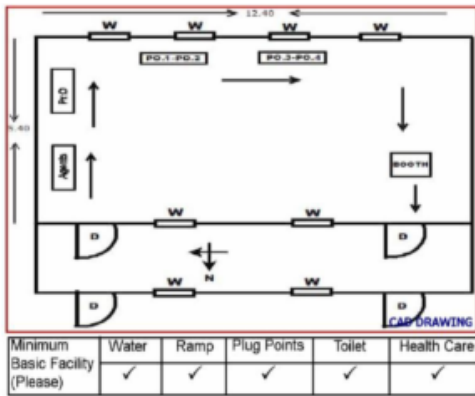

Google Map View

Polling Station Building Front View

Polling Station Front View

Cad View

Key MAP View

1 பெயர் : முகமது ரியாஸ் தந்தை பெயர் : இப்ராஹிம் வீட்டு எண் : 1 வயது : 19 பாலினம் : ஆண்	UQH2128981 Photo is available	2 பெயர் : யுதிஸ்டிரன் தாயின் பெயர் : சமதி வீட்டு எண் : 2 வயது : 29 பாலினம் : ஆண்	UQH0722595 Photo is available	3 பெயர் : ஹரூ நிஷா தந்தை பெயர் : சின்னசாமி வீட்டு எண் : 2/36 வயது : 24 பாலினம் : பெண்	UQH1934041 Photo is available
4 பெயர் : சதாசிவம் தந்தை பெயர் : தனக்கோடி வீட்டு எண் : 3 வயது : 60 பாலினம் : ஆண்	UQH1579382 Photo is available	5 பெயர் : ரஹமத் கணவர் பெயர் : சலாவுதன் வீட்டு எண் : 3 வயது : 55 பாலினம் : பெண்	CDV4682167 Photo is available	6 பெயர் : ராஜமாணிக்கம் தந்தை பெயர் : தர்மலிங்கம் வீட்டு எண் : 3/2 வயது : 90 பாலினம் : ஆண்	UQH1860634 Photo is available
7 பெயர் : பரந்தாமன் தந்தை பெயர் : ராமசாமி வீட்டு எண் : 5 வயது : 77 பாலினம் : ஆண்	UQH1579390 Photo is available	8 பெயர் : விஜயகுமார் தந்தை பெயர் : ராமசாமி வீட்டு எண் : 5 வயது : 68 பாலினம் : ஆண்	UQH1579408 Photo is available	9 பெயர் : புவனேஸ்வரி கணவர் பெயர் : விஜயகுமார் வீட்டு எண் : 5 வயது : 58 பாலினம் : பெண்	UQH1579424 Photo is available
10 பெயர் : ஸ்ரீ நாத் தந்தை பெயர் : விஜயகுமார் வீட்டு எண் : 5 வயது : 27 பாலினம் : ஆண்	UQH0898015 Photo is available	11 பெயர் : ஜோதிகா தந்தை பெயர் : பெரியசாமி வீட்டு எண் : 5 வயது : 23 பாலினம் : பெண்	UQH1860584 Photo is available	12 பெயர் : ஸ்ரீகாந்த் தந்தை பெயர் : விஜயகுமார் வீட்டு எண் : 5-2 வயது : 34 பாலினம் : ஆண்	UQH0265397 Photo is available
13 பெயர் : சுசிலா கணவர் பெயர் : பஞ்சரெத்தினம் வீட்டு எண் : 6 வயது : 79 பாலினம் : பெண்	CDV1493428 Photo is available	14 பெயர் : பாலசுப்பிரமணியன் தந்தை பெயர் : ஆறுமுகம் வீட்டு எண் : 6 வயது : 60 பாலினம் : ஆண்	UQH1579432 Photo is available	15 பெயர் : சரவணன் தந்தை பெயர் : ஆறுமுகம் வீட்டு எண் : 6 வயது : 59 பாலினம் : ஆண்	UQH1095991 Photo is available
16 பெயர் : ரமேஷ் தந்தை பெயர் : பஞ்சரெத்தினம் வீட்டு எண் : 6 வயது : 55 பாலினம் : ஆண்	UQH1579440 Photo is available	17 பெயர் : சக்திவேல் தந்தை பெயர் : ஆறுமுகம் வீட்டு எண் : 6 வயது : 53 பாலினம் : ஆண்	UQH1579457 Photo is available	18 பெயர் : ராமன் தந்தை பெயர் : வெங்கடாசலம் வீட்டு எண் : 7 வயது : 86 பாலினம் : ஆண்	UQH1579465 Photo is available
19 பெயர் : ராஜேந்திரன் தந்தை பெயர் : ராமன் வீட்டு எண் : 7 வயது : 61 பாலினம் : ஆண்	UQH1579473 Photo is available	20 பெயர் : மோகனா கணவர் பெயர் : ராஜேந்திரன் வீட்டு எண் : 7 வயது : 53 பாலினம் : பெண்	UQH1825942 Photo is available	21 பெயர் : சினிபிரியா தந்தை பெயர் : ராஜரெத்தினம் வீட்டு எண் : 7 வயது : 32 பாலினம் : பெண்	UQH0441527 Photo is available
22 பெயர் : ஷாலினி தந்தை பெயர் : ராஜேந்திரன் வீட்டு எண் : 7 வயது : 29 பாலினம் : பெண்	UQH0802744 Photo is available	23 பெயர் : பவதாரணி தந்தை பெயர் : ராஜேந்திரன் வீட்டு எண் : 7 வயது : 28 பாலினம் : பெண்	UQH0863167 Photo is available	24 பெயர் : மணவாளன் ராஜேந்திரன் தந்தை பெயர் : ராஜேந்திரன் வீட்டு எண் : 7/3 வயது : 20 பாலினம் : ஆண்	UQH2085173 Photo is available
25 பெயர் : சந்திரா கணவர் பெயர் : லெக்ஸ்மண்ணன் வீட்டு எண் : 8 வயது : 61 பாலினம் : பெண்	UQH0441568 Photo is available	26 பெயர் : கணேசன் தந்தை பெயர் : பெருமாள் வீட்டு எண் : 8 வயது : 44 பாலினம் : ஆண்	CDV2532430 Photo is available	27 பெயர் : சதிஷ்குமார் தந்தை பெயர் : லெட்சுமணன் வீட்டு எண் : 8 வயது : 31 பாலினம் : ஆண்	UQH0629816 Photo is available
28 பெயர் : காயத்திரி கணவர் பெயர் : சந்திரா பாபு வீட்டு எண் : 8 வயது : 31 பாலினம் : பெண்	UQH1937473 Photo is available	29 பெயர் : அசோக்ராஜ் தந்தை பெயர் : சொக்கலிங்கம் வீட்டு எண் : 8-23 வயது : 57 பாலினம் : ஆண்	UQH0441543 Photo is available	30 பெயர் : மணிமாலா கணவர் பெயர் : அசோக்குமார் வீட்டு எண் : 8-23 வயது : 48 பாலினம் : பெண்	UQH0441550 Photo is available