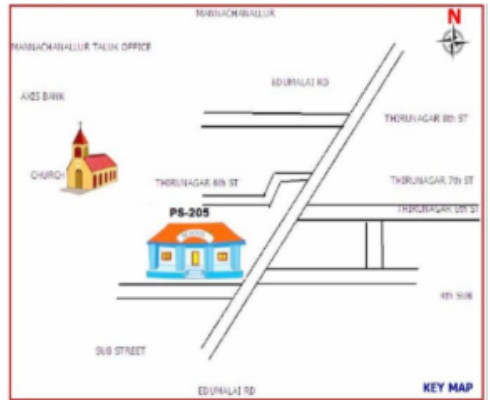

Google Map View

Polling Station Building Front View

Polling Station Front View

Cad View

Key MAP View

Minimum Basic Facility (Please)	Water	Ramp	Plug Points	Toilet	Health Care
	✓	✓	✓	✓	✓

1	CDV4662714	பெயர் : பாத்திமா தந்தை பெயர்: ஷேக் வீட்டு எண் : 1-1C வயது : 56 பாலினம் : பெண்	Photo is available	2	UQH1890201	பெயர் : சரண்யா கணவர் பெயர்: கலைச்செல்வன் வீட்டு எண் : 1-ஏ வயது : 31 பாலினம் : பெண்	Photo is available	3	UQH1630870	பெயர் : மாலா தந்தை பெயர்: புகலிங்கம்செட்டியார் வீட்டு எண் : 2-3 வயது : 59 பாலினம் : பெண்	Photo is available
4	UQH1630888	பெயர் : வெங்கடேஷ் தந்தை பெயர்: புகலிங்கம்செட்டியார் வீட்டு எண் : 2-3 வயது : 57 பாலினம் : ஆண்	Photo is available	5	UQH0942482	பெயர் : மனோஜ் குமார் தந்தை பெயர்: முருகேசன் வீட்டு எண் : 2/3 வயது : 26 பாலினம் : ஆண்	Photo is available	6	UQH0076836	பெயர் : ரேணுகாதேவி கணவர் பெயர்: மோகன் வீட்டு எண் : 2-5A வயது : 67 பாலினம் : பெண்	Photo is available
7	UQH1630912	பெயர் : ஜோதி கணவர் பெயர்: சற்குணபாலன் வீட்டு எண் : 2-7 வயது : 56 பாலினம் : பெண்	Photo is available	8	UQH1630920	பெயர் : சரோஜா கணவர் பெயர்: கோவிந்தசாமி வீட்டு எண் : 2-8 வயது : 73 பாலினம் : பெண்	Photo is available	9	UQH1630938	பெயர் : முகம்மதுஅனீபா தந்தை பெயர்: அப்துல்கபூர் வீட்டு எண் : 2-8 வயது : 68 பாலினம் : ஆண்	Photo is available
10	CDV1633049	பெயர் : செல்வம் தந்தை பெயர்: சென்னியப்பன் வீட்டு எண் : 2-8 வயது : 50 பாலினம் : ஆண்	Photo is available	11	UQH1630946	பெயர் : சிதம்பரம்பிள்ளை தந்தை பெயர்: கருப்பண்ணப்பிள்ளை வீட்டு எண் : 2-10 வயது : 69 பாலினம் : ஆண்	Photo is available	12	UQH0316794	பெயர் : கோபாலகிருஷ்ணன் தந்தை பெயர்: நாராயணசாமி வீட்டு எண் : 2-13 வயது : 34 பாலினம் : ஆண்	Photo is available
13	UQH1969583	பெயர் : கந்தசாமி தந்தை பெயர்: சுப்ரமணியன் வீட்டு எண் : 2/237/2 வயது : 77 பாலினம் : ஆண்	Photo is available	14	UQH1969542	பெயர் : கஸ்தூரி கணவர் பெயர்: கந்தசாமி வீட்டு எண் : 2/237/2 வயது : 68 பாலினம் : பெண்	Photo is available	15	WRC0022632	பெயர் : செந்தில் குமார் தந்தை பெயர்: செல்லையா வீட்டு எண் : 2-309G வயது : 44 பாலினம் : ஆண்	Photo is available
16	UQH0316653	பெயர் : விக்கேஷ் தந்தை பெயர்: சிதம்பரம் வீட்டு எண் : 2, அம்பாள் இல்லம் வயது : 33 பாலினம் : ஆண்	Photo is available	17	CDV2574184	பெயர் : ஆறுமுகம் தந்தை பெயர்: சின்னையன் வீட்டு எண் : 3-1 வயது : 91 பாலினம் : ஆண்	Photo is available	18	UQH0836593	பெயர் : வசந்தா கணவர் பெயர்: மனோகரன் வீட்டு எண் : 3-1 வயது : 60 பாலினம் : பெண்	Photo is available
19	CDV2571545	பெயர் : மனோகரன் தந்தை பெயர்: செங்கோடன் வீட்டு எண் : 3-1 வயது : 56 பாலினம் : ஆண்	Photo is available	20	UQH1631050	பெயர் : வடிவேல் தந்தை பெயர்: ஆறுமுகம் வீட்டு எண் : 3-1 வயது : 46 பாலினம் : ஆண்	Photo is available	21	CDV2573038	பெயர் : தாமரைகண்ணன் தந்தை பெயர்: ஆறுமுகம் வீட்டு எண் : 3-1 வயது : 44 பாலினம் : ஆண்	Photo is available
22	CDV1474055	பெயர் : மனோகர் தந்தை பெயர்: மருதை வீட்டு எண் : 3-5 வயது : 71 பாலினம் : ஆண்	Photo is available	23	CDV2571966	பெயர் : சசிகலா கணவர் பெயர்: வெள்ளையன் வீட்டு எண் : 3-7 வயது : 48 பாலினம் : பெண்	Photo is available	24	CDV2573962	பெயர் : ஐசக்கஜெபராஜ் தந்தை பெயர்: பொன்பாண்டியன் வீட்டு எண் : 3-7 வயது : 45 பாலினம் : ஆண்	Photo is available
25	CDV2573996	பெயர் : ஏஞ்சல் தந்தை பெயர்: பொன்பாண்டியன் வீட்டு எண் : 3-7 வயது : 43 பாலினம் : பெண்	Photo is available	26	CDV2571453	பெயர் : வெள்ளாந்துரை தந்தை பெயர்: சுப்ரமணியப்பிள்ளை வீட்டு எண் : 3-9 வயது : 58 பாலினம் : ஆண்	Photo is available	27	CDV2571289	பெயர் : மகேஸ்வரி கணவர் பெயர்: வெள்ளாந்துரை வீட்டு எண் : 3-9 வயது : 47 பாலினம் : பெண்	Photo is available
28	CDV2576171	பெயர் : திருநாவுக்கரசு தந்தை பெயர்: தேவராயப்பிள்ளை வீட்டு எண் : 4 வயது : 85 பாலினம் : ஆண்	Photo is available	29	UQH1631134	பெயர் : தங்கவேல் தந்தை பெயர்: அரசன் வீட்டு எண் : 4 வயது : 81 பாலினம் : ஆண்	Photo is available	30	UQH1631142	பெயர் : கணபதி தந்தை பெயர்: அழகன் வீட்டு எண் : 4 வயது : 71 பாலினம் : ஆண்	Photo is available