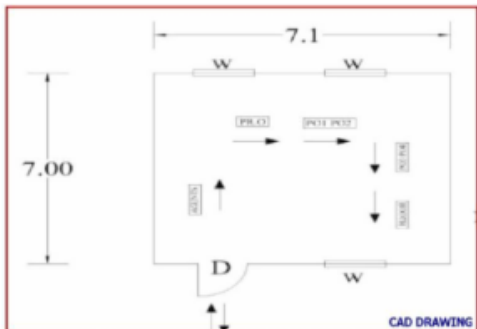

Google Map View

Polling Station Building Front View

Polling Station Front View

Cad View

Key MAP View

Minimum Basic Facility (Please)	Water	Ramp	Plug Points	Toilet	Health Care
	✓	✓	✓	✓	✓

1	CDV4662714	பெயர் : பாத்திமா தந்தை பெயர்: ஷேக் வீட்டு எண் : 1-1C வயது : 56 பாலினம் : பெண்	Photo is available	2	UQH1890201	பெயர் : சரண்யா கணவர் பெயர்: கலைச்செல்வன் வீட்டு எண் : 1-ஏ வயது : 31 பாலினம் : பெண்	Photo is available	3	UQH1630870	பெயர் : மாலா தந்தை பெயர்: புகலிங்கம்செட்டியார் வீட்டு எண் : 2-3 வயது : 59 பாலினம் : பெண்	Photo is available
4	UQH1630888	பெயர் : வெங்கடேஷ் தந்தை பெயர்: புகலிங்கம்செட்டியார் வீட்டு எண் : 2-3 வயது : 57 பாலினம் : ஆண்	Photo is available	5	UQH0942482	பெயர் : மனோஜ் குமார் தந்தை பெயர்: முருகேசன் வீட்டு எண் : 2/3 வயது : 26 பாலினம் : ஆண்	Photo is available	6	UQH0076836	பெயர் : ரேணுகாதேவி கணவர் பெயர்: மோகன் வீட்டு எண் : 2-5A வயது : 67 பாலினம் : பெண்	Photo is available
7	UQH1630912	பெயர் : ஜோதி கணவர் பெயர்: சற்குணபாலன் வீட்டு எண் : 2-7 வயது : 56 பாலினம் : பெண்	Photo is available	8	UQH1630920	பெயர் : சரோஜா கணவர் பெயர்: கோவிந்தசாமி வீட்டு எண் : 2-8 வயது : 73 பாலினம் : பெண்	Photo is available	9	UQH1630938	பெயர் : முகம்மதுஅனீபா தந்தை பெயர்: அப்துல்கபூர் வீட்டு எண் : 2-8 வயது : 68 பாலினம் : ஆண்	Photo is available
10	CDV1633049	பெயர் : செல்வம் தந்தை பெயர்: சென்னியப்பன் வீட்டு எண் : 2-8 வயது : 50 பாலினம் : ஆண்	Photo is available	11	UQH1630946	பெயர் : சிதம்பரம்பிள்ளை தந்தை பெயர்: கருப்பண்ணப்பிள்ளை வீட்டு எண் : 2-10 வயது : 69 பாலினம் : ஆண்	Photo is available	12	UQH0316794	பெயர் : கோபாலகிருஷ்ணன் தந்தை பெயர்: நாராயணசாமி வீட்டு எண் : 2-13 வயது : 34 பாலினம் : ஆண்	Photo is available
13	UQH1969583	பெயர் : கந்தசாமி தந்தை பெயர்: சுப்ரமணியன் வீட்டு எண் : 2/237/2 வயது : 77 பாலினம் : ஆண்	Photo is available	14	UQH1969542	பெயர் : கஸ்தூரி கணவர் பெயர்: கந்தசாமி வீட்டு எண் : 2/237/2 வயது : 68 பாலினம் : பெண்	Photo is available	15	WRC0022632	பெயர் : செந்தில் குமார் தந்தை பெயர்: செல்லையா வீட்டு எண் : 2-309G வயது : 44 பாலினம் : ஆண்	Photo is available
16	UQH0316653	பெயர் : விக்கேஷ் தந்தை பெயர்: சிதம்பரம் வீட்டு எண் : 2, அம்பாள் இல்லம் வயது : 33 பாலினம் : ஆண்	Photo is available	17	CDV2574184	பெயர் : ஆறுமுகம் தந்தை பெயர்: சின்னையன் வீட்டு எண் : 3-1 வயது : 91 பாலினம் : ஆண்	Photo is available	18	UQH0836593	பெயர் : வசந்தா கணவர் பெயர்: மனோகரன் வீட்டு எண் : 3-1 வயது : 60 பாலினம் : பெண்	Photo is available
19	CDV2571545	பெயர் : மனோகரன் தந்தை பெயர்: செங்கோடன் வீட்டு எண் : 3-1 வயது : 56 பாலினம் : ஆண்	Photo is available	20	UQH1631050	பெயர் : வடிவேல் தந்தை பெயர்: ஆறுமுகம் வீட்டு எண் : 3-1 வயது : 46 பாலினம் : ஆண்	Photo is available	21	CDV2573038	பெயர் : தாமரைகண்ணன் தந்தை பெயர்: ஆறுமுகம் வீட்டு எண் : 3-1 வயது : 44 பாலினம் : ஆண்	Photo is available
22	CDV1474055	பெயர் : மனோகர் தந்தை பெயர்: மருதை வீட்டு எண் : 3-5 வயது : 71 பாலினம் : ஆண்	Photo is available	23	CDV2571966	பெயர் : சசிகலா கணவர் பெயர்: வெள்ளையன் வீட்டு எண் : 3-7 வயது : 48 பாலினம் : பெண்	Photo is available	24	CDV2573962	பெயர் : ஐசக்கஜெபராஜ் தந்தை பெயர்: பொன்பாண்டியன் வீட்டு எண் : 3-7 வயது : 45 பாலினம் : ஆண்	Photo is available
25	CDV2573996	பெயர் : ஏஞ்சல் தந்தை பெயர்: பொன்பாண்டியன் வீட்டு எண் : 3-7 வயது : 43 பாலினம் : பெண்	Photo is available	26	CDV2571453	பெயர் : வெள்ளாந்துரை தந்தை பெயர்: சுப்ரமணியப்பிள்ளை வீட்டு எண் : 3-9 வயது : 58 பாலினம் : ஆண்	Photo is available	27	CDV2571289	பெயர் : மகேஸ்வரி கணவர் பெயர்: வெள்ளாந்துரை வீட்டு எண் : 3-9 வயது : 47 பாலினம் : பெண்	Photo is available
28	CDV2576171	பெயர் : திருநாவுக்கரசு தந்தை பெயர்: தேவராயப்பிள்ளை வீட்டு எண் : 4 வயது : 85 பாலினம் : ஆண்	Photo is available	29	UQH1631134	பெயர் : தங்கவேல் தந்தை பெயர்: அரசன் வீட்டு எண் : 4 வயது : 81 பாலினம் : ஆண்	Photo is available	30	UQH1631142	பெயர் : கணபதி தந்தை பெயர்: அழகன் வீட்டு எண் : 4 வயது : 71 பாலினம் : ஆண்	Photo is available