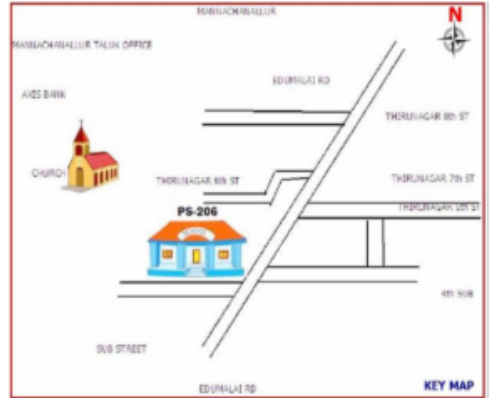

Google Map View

Polling Station Building Front View

Polling Station Front View

Cad View

Key MAP View

Minimum Basic Facility (Please)	Water	Ramp	Plug Points	Toilet	Health Care
	✓	✓	✓	✓	✓

1	UQH0267740	பெயர் : வள்ளியம்மை கணவர் பெயர்: சுப்பிரமணியன் வீட்டு எண் : 1 வயது : 64 பாலினம் : பெண்	Photo is available	2	UQH1638873	பெயர் : சேகர் தந்தை பெயர்: மருதை வீட்டு எண் : 1 வயது : 64 பாலினம் : ஆண்	Photo is available	3	UQH1638881	பெயர் : வளர்மதி கணவர் பெயர்: சேகர் வீட்டு எண் : 1 வயது : 60 பாலினம் : பெண்	Photo is available
4	UQH0921940	பெயர் : செல்வராஜ் தந்தை பெயர்: சுப்பையா வீட்டு எண் : 1 வயது : 58 பாலினம் : ஆண்	Photo is available	5	UQH0921957	பெயர் : இந்திரா கணவர் பெயர்: செல்வராஜ் வீட்டு எண் : 1 வயது : 49 பாலினம் : பெண்	Photo is available	6	CDV2990547	பெயர் : சண்முகம் தந்தை பெயர்: மருதை வீட்டு எண் : 1 வயது : 48 பாலினம் : ஆண்	Photo is available
7	UQH0268581	பெயர் : மகாதேவி கணவர் பெயர்: கண்ணன் வீட்டு எண் : 1 வயது : 43 பாலினம் : பெண்	Photo is available	8	UQH0836783	பெயர் : பேச்சியம்மாள் கணவர் பெயர்: பாண்டியராஜ் வீட்டு எண் : 1 வயது : 42 பாலினம் : பெண்	Photo is available	9	UQH0267732	பெயர் : முரளிதரன் தாயின் பெயர்: வள்ளியம்மை வீட்டு எண் : 1 வயது : 40 பாலினம் : ஆண்	Photo is available
10	CDV3006111	பெயர் : ரமா கணவர் பெயர்: சண்முகம் வீட்டு எண் : 1 வயது : 40 பாலினம் : பெண்	Photo is available	11	UQH0898973	பெயர் : மகேஸ்வரி கணவர் பெயர்: கௌதமன் வீட்டு எண் : 1 வயது : 39 பாலினம் : பெண்	Photo is available	12	UQH0267542	பெயர் : கலைவாணி தாயின் பெயர்: வள்ளியம்மை வீட்டு எண் : 1 வயது : 38 பாலினம் : பெண்	Photo is available
13	CDV2990125	பெயர் : கௌதமன் தந்தை பெயர்: சேகர் வீட்டு எண் : 1 வயது : 38 பாலினம் : ஆண்	Photo is available	14	CDV4686606	பெயர் : இலக்கியதாசன் தந்தை பெயர்: சேகர் வீட்டு எண் : 1 வயது : 36 பாலினம் : ஆண்	Photo is available	15	UQH0269035	பெயர் : முருகராஜ் தாயின் பெயர்: வள்ளியம்மை வீட்டு எண் : 1 வயது : 35 பாலினம் : ஆண்	Photo is available
16	UQH0268334	பெயர் : மருதுபாண்டியன் தந்தை பெயர்: சேகர் வீட்டு எண் : 1 வயது : 34 பாலினம் : ஆண்	Photo is available	17	UQH0269050	பெயர் : ஆனந்த் தந்தை பெயர்: சீனிவாசன் வீட்டு எண் : 1 வயது : 34 பாலினம் : ஆண்	Photo is available	18	UQH1822139	பெயர் : ரம்யா கணவர் பெயர்: இலக்கியதாசன் வீட்டு எண் : 1 வயது : 32 பாலினம் : பெண்	Photo is available
19	UQH0863639	பெயர் : ராஜேஸ்வரி தந்தை பெயர்: ராஜேந்திரன் வீட்டு எண் : 1 வயது : 30 பாலினம் : பெண்	Photo is available	20	UQH0921965	பெயர் : மைவிழி தந்தை பெயர்: செல்வராஜ் வீட்டு எண் : 1 வயது : 29 பாலினம் : பெண்	Photo is available	21	UQH1963990	பெயர் : கிருஷ்ணபிரியா கணவர் பெயர்: மருதுபாண்டியன் வீட்டு எண் : 1 வயது : 29 பாலினம் : பெண்	Photo is available
22	UQH0899039	பெயர் : அபர்னா தந்தை பெயர்: பழனியாண்டி வீட்டு எண் : 1 வயது : 27 பாலினம் : பெண்	Photo is available	23	UQH1845890	பெயர் : குரள் நெறி செல்வன் தந்தை பெயர்: கோபாலகிருஷ்ணன் வீட்டு எண் : 1 வயது : 23 பாலினம் : ஆண்	Photo is available	24	CDV1472760	பெயர் : ஞானமணி தந்தை பெயர்: முத்துசாமி வீட்டு எண் : 1-1 வயது : 52 பாலினம் : பெண்	Photo is available
25	UQH0943423	பெயர் : பார்வதி தந்தை பெயர்: பிரகாஷ் வீட்டு எண் : 1/1ஏ வயது : 26 பாலினம் : பெண்	Photo is available	26	UQH1949668	பெயர் : ஆறுமுகம் தாயின் பெயர்: பெரியசாமி வீட்டு எண் : 1\5 ஏ வயது : 53 பாலினம் : ஆண்	Photo is available	27	UQH1949833	பெயர் : புவனேஸ்வரி கணவர் பெயர்: ஆறுமுகம் வீட்டு எண் : 1\5 ஏ வயது : 47 பாலினம் : பெண்	Photo is available
28	UQH2117794	பெயர் : அகஸ்தின் பி தாயின் பெயர்: லதா வீட்டு எண் : 1/14 வயது : 22 பாலினம் : ஆண்	Photo is available	29	UQH1890839	பெயர் : ஜெயலெட்சுமி கணவர் பெயர்: தங்கராஜ் வீட்டு எண் : 2 வயது : 56 பாலினம் : பெண்	Photo is available	30	CDV1660042	பெயர் : சங்கர் தந்தை பெயர்: லெட்சுமணன் வீட்டு எண் : 2 வயது : 54 பாலினம் : ஆண்	Photo is available