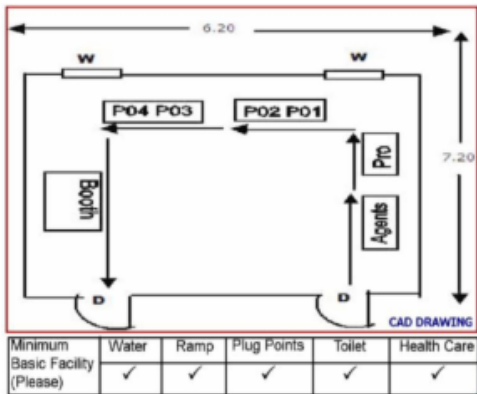

Google Map View

Polling Station Building Front View

Polling Station Front View

Cad View

Key MAP View

1 பெயர் : சரோஜா கணவர் பெயர் : பெருமாள் வீட்டு எண் : 1 வயது : 83 பாலினம் : பெண் Photo is available UQH0444976	2 பெயர் : பாலகிருஷ்ணன் தந்தை பெயர் : கோவிந்தன் வீட்டு எண் : 1 வயது : 75 பாலினம் : ஆண் Photo is available UQH1645837	3 பெயர் : செளந்தரன் தந்தை பெயர் : ராமுபிள்ளை வீட்டு எண் : 1 வயது : 74 பாலினம் : ஆண் Photo is available UQH1033141
4 பெயர் : சின்னபிள்ளை கணவர் பெயர் : பெரியண்ணன் வீட்டு எண் : 1 வயது : 73 பாலினம் : பெண் Photo is available UQH0269456	5 பெயர் : திலகம் கணவர் பெயர் : செளந்தரன் வீட்டு எண் : 1 வயது : 65 பாலினம் : பெண் Photo is available UQH1645845	6 பெயர் : வடகிரி தந்தை பெயர் : பெருமாள் வீட்டு எண் : 1 வயது : 64 பாலினம் : ஆண் Photo is available UQH0078303
7 பெயர் : சரஸ்வதி கணவர் பெயர் : முருகேசன் வீட்டு எண் : 1 வயது : 62 பாலினம் : பெண் Photo is available UQH1645852	8 பெயர் : மகேஷ்வரி கணவர் பெயர் : பாலகிருஷ்ணன் வீட்டு எண் : 1 வயது : 61 பாலினம் : பெண் Photo is available UQH1645860	9 பெயர் : யேசுராஜ் தந்தை பெயர் : பால்தாமஸ் வீட்டு எண் : 1 வயது : 60 பாலினம் : ஆண் Photo is available CDV2552206
10 பெயர் : பெர்லின்ஜெனோவா மேரி கணவர் பெயர் : யேசுராஜ் வீட்டு எண் : 1 வயது : 59 பாலினம் : பெண் Photo is available CDV2997377	11 பெயர் : பெரியண்ணன் தந்தை பெயர் : மணி வீட்டு எண் : 1 வயது : 58 பாலினம் : ஆண் Photo is available UQH0139832	12 பெயர் : சாந்தி தந்தை பெயர் : அங்கமுத்து வீட்டு எண் : 1 வயது : 57 பாலினம் : பெண் Photo is available CDV4598538
13 பெயர் : இந்திரா கணவர் பெயர் : துரைராஜ் வீட்டு எண் : 1 வயது : 53 பாலினம் : பெண் Photo is available CDV4598504	14 பெயர் : வதா கணவர் பெயர் : சடகோபன் வீட்டு எண் : 1 வயது : 53 பாலினம் : பெண் Photo is available UQH0078329	15 பெயர் : சத்தியநாராயணசம்பத் தந்தை பெயர் : பெருமாள் வீட்டு எண் : 1 வயது : 51 பாலினம் : ஆண் Photo is available UQH0079574
16 பெயர் : வசந்தா கணவர் பெயர் : செல்லதுரை வீட்டு எண் : 1 வயது : 47 பாலினம் : பெண் Photo is available UQH0269332	17 பெயர் : சசிகலா கணவர் பெயர் : வடகிரி வீட்டு எண் : 1 வயது : 46 பாலினம் : பெண் Photo is available UQH0078337	18 பெயர் : செல்வராஜ் தந்தை பெயர் : லெட்சுமணன் வீட்டு எண் : 1 வயது : 45 பாலினம் : ஆண் Photo is available CDV4689725
19 பெயர் : சுரேஸ்குமார் தந்தை பெயர் : செளந்திரன் வீட்டு எண் : 1 வயது : 45 பாலினம் : ஆண் Photo is available UQH0078519	20 பெயர் : லெட்சுமி கணவர் பெயர் : சத்யநாராயணன் வீட்டு எண் : 1 வயது : 42 பாலினம் : பெண் Photo is available UQH0444687	21 பெயர் : சுதந்திரராஜ் தந்தை பெயர் : சாமுவேல் வீட்டு எண் : 1 வயது : 41 பாலினம் : ஆண் Photo is available UQH0317305
22 பெயர் : வெங்கடேஷ் தந்தை பெயர் : சந்திரசேகரன் வீட்டு எண் : 1 வயது : 41 பாலினம் : ஆண் Photo is available UQH0632505	23 பெயர் : உமா கணவர் பெயர் : சுரேஸ்குமார் வீட்டு எண் : 1 வயது : 40 பாலினம் : பெண் Photo is available UQH1966696	24 பெயர் : சத்தியநாராயணன் தந்தை பெயர் : பாலகிருஷ்ணன் வீட்டு எண் : 1 வயது : 38 பாலினம் : ஆண் Photo is available CDV3005550
25 பெயர் : கோகிலா தந்தை பெயர் : கந்தசாமி வீட்டு எண் : 1 வயது : 35 பாலினம் : பெண் Photo is available UQH0269779	26 பெயர் : விக்ரம் தந்தை பெயர் : பெரியசாமி வீட்டு எண் : 1 வயது : 34 பாலினம் : ஆண் Photo is available UQH0270397	27 பெயர் : ராஜ்குமார் தந்தை பெயர் : நடராஜன் வீட்டு எண் : 1 வயது : 33 பாலினம் : ஆண் Photo is available UQH0444778
28 பெயர் : தனலெட்சுமி தந்தை பெயர் : ராஜமாணிக்கம் வீட்டு எண் : 1 வயது : 30 பாலினம் : பெண் Photo is available UQH0714725	29 பெயர் : து தனலெட்சுமி தந்தை பெயர் : துரை வீட்டு எண் : 1 வயது : 19 பாலினம் : பெண் Photo is available UQH2143311	30 பெயர் : கீதா கணவர் பெயர் : மணிகண்டன் வீட்டு எண் : 1-9 வயது : 40 பாலினம் : பெண் Photo is available CDV4734836