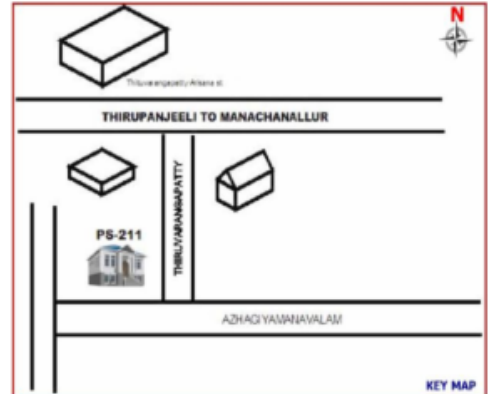

Google Map View

Polling Station Building Front View

Polling Station Front View

Cad View

Key MAP View

சட்டமன்றத் தொகுதியின் எண் மற்றும் பெயர் : 144-மணச்சநல்லூர்  
 பிரிவு எண் மற்றும் பெயர் : 1-மேலசீதேவிமங்கலம் (வ.கி) மண்ணச்சநல்லூர் (பே.ஊ), வார்டு-2 வடக்கு காமராசர் காலனி