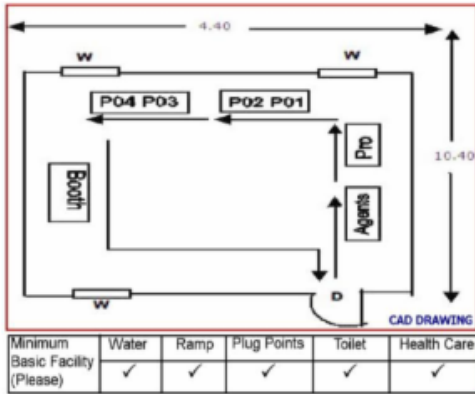

Google Map View

Polling Station Building Front View

Polling Station Front View

Cad View

Key MAP View

சட்டமன்றத் தொகுதியின் எண் மற்றும் பெயர் : 144-மணச்சநல்லூர்  
 பிரிவு எண் மற்றும் பெயர் : 1-மேலசீதேவிமங்கலம் (வ.கி) மண்ணச்சநல்லூர் (பே.ஊ), வார்டு-2 வடக்கு காமராசர் காலனி