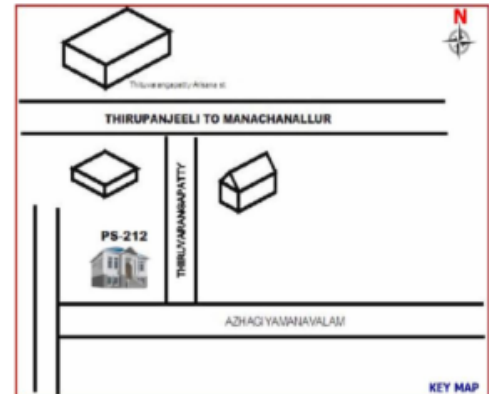

Google Map View

Polling Station Building Front View

Polling Station Front View

Cad View

Key MAP View

1 பெயர் : உமாதேவி கணவர் பெயர் : உலகநாதன் வீட்டு எண் : 1-9 வயது : 35 பாலினம் : பெண் Photo is available	UQH0805481	2 பெயர் : பாரதி கணவர் பெயர் : விக்கிரமதித்தன் வீட்டு எண் : 1-10 வயது : 71 பாலினம் : பெண் Photo is available	UQH0448043	3 பெயர் : ரெங்கராஜன் தந்தை பெயர் : விக்ரமதித்தன் வீட்டு எண் : 1-10 வயது : 35 பாலினம் : ஆண் Photo is available	UQH0634113
4 பெயர் : நிவேதா சே கணவர் பெயர் : ரெங்கராஜ் வீட்டு எண் : 1/11, வயது : 28 பாலினம் : பெண் Photo is available	UQH2156156	5 பெயர் : வைஜெயந்தி கணவர் பெயர் : அண்ணாதுரை வீட்டு எண் : 1-15 வயது : 33 பாலினம் : பெண் Photo is available	UQH0838128	6 பெயர் : சித்ரா கணவர் பெயர் : வில்லாளன் வீட்டு எண் : 1-17 வயது : 61 பாலினம் : பெண் Photo is available	CDV4582185
7 பெயர் : ரேணுகாதேவி தந்தை பெயர் : வில்லாளன் வீட்டு எண் : 1/17 வயது : 21 பாலினம் : பெண் Photo is available	UQH1973650	8 பெயர் : சண்முகம் தந்தை பெயர் : மருதமுத்து வீட்டு எண் : 1-17A வயது : 35 பாலினம் : ஆண் Photo is available	UQH0725390	9 பெயர் : சரண்யா தந்தை பெயர் : ஜெயபால் வீட்டு எண் : 1/24 வயது : 26 பாலினம் : பெண் Photo is available	UQH1895846
10 பெயர் : மகாலட்சுமி தந்தை பெயர் : முருகானந்தம் வீட்டு எண் : 1/24 வயது : 24 பாலினம் : பெண் Photo is available	UQH1894393	11 பெயர் : கவிதா கணவர் பெயர் : தனசேகர் வீட்டு எண் : 1-28B வயது : 41 பாலினம் : பெண் Photo is available	UQH0340588	12 பெயர் : சோமன் த தந்தை பெயர் : தனசேகர் வீட்டு எண் : 1/28பி வயது : 19 பாலினம் : ஆண் Photo is available	UQH2165488
13 பெயர் : ஹரிஷ் தந்தை பெயர் : துரைராஜ் வீட்டு எண் : 1/31 வயது : 22 பாலினம் : ஆண் Photo is available	UQH2005387	14 பெயர் : துரைராஜ் தந்தை பெயர் : செல்லமுத்து வீட்டு எண் : 1-31A வயது : 51 பாலினம் : ஆண் Photo is available	UQH0864090	15 பெயர் : மாலதி கணவர் பெயர் : துரைராஜ் வீட்டு எண் : 1-31A வயது : 44 பாலினம் : பெண் Photo is available	UQH0864124
16 பெயர் : லாவண்யா கணவர் பெயர் : சத்தியசீலன் வீட்டு எண் : 1-34 வயது : 36 பாலினம் : பெண் Photo is available	UQH0864132	17 பெயர் : ராஜமோகன் தந்தை பெயர் : இளங்கோவன் வீட்டு எண் : 1-42a வயது : 29 பாலினம் : ஆண் Photo is available	UQH0725341	18 பெயர் : சுபாங்கி கணவர் பெயர் : கலியமூர்த்தி வீட்டு எண் : 1/46 வயது : 57 பாலினம் : பெண் Photo is available	UQH1966605
19 பெயர் : சுரேஷ் தந்தை பெயர் : கலியமூர்த்தி வீட்டு எண் : 1/46 வயது : 33 பாலினம் : ஆண் Photo is available	UQH1966787	20 பெயர் : சாருபாலா தந்தை பெயர் : ராமசந்திரன் வீட்டு எண் : 1/49 வயது : 21 பாலினம் : பெண் Photo is available	UQH2058220	21 பெயர் : சுதா கணவர் பெயர் : செல்வம் வீட்டு எண் : 1-52 வயது : 40 பாலினம் : பெண் Photo is available	UQH0448191
22 பெயர் : சுந்தரராஜன் தாயின் பெயர் : கலாவதி வீட்டு எண் : 1/53 வயது : 25 பாலினம் : ஆண் Photo is available	UQH0974642	23 பெயர் : ராகவன் தாயின் பெயர் : கலாவதி வீட்டு எண் : 1/53 வயது : 21 பாலினம் : ஆண் Photo is available	UQH2084507	24 பெயர் : அனிதா கணவர் பெயர் : ஆனந்தன் வீட்டு எண் : 1-60 வயது : 36 பாலினம் : பெண் Photo is available	UQH0725416
25 பெயர் : சந்திரகலா கணவர் பெயர் : செந்தில்குமார் வீட்டு எண் : 1-64A வயது : 42 பாலினம் : பெண் Photo is available	UQH0479923	26 பெயர் : ஷிபானி தந்தை பெயர் : சுரேஷ்குமார் வீட்டு எண் : 1/73 வயது : 29 பாலினம் : பெண் Photo is available	YJV0661975	27 பெயர் : நந்தகுமார் தந்தை பெயர் : பால்ராஜ் வீட்டு எண் : 1-77A வயது : 28 பாலினம் : ஆண் Photo is available	UQH0805465
28 பெயர் : தமிழ்மலர் கணவர் பெயர் : கனகராஜ் வீட்டு எண் : 1/79ஏ வயது : 40 பாலினம் : பெண் Photo is available	UQH1972363	29 பெயர் : சதீல்குமார் தந்தை பெயர் : பிரபாகரன் வீட்டு எண் : 1-81 வயது : 27 பாலினம் : ஆண் Photo is available	UQH0961573	30 பெயர் : மாரியாயி கணவர் பெயர் : சதீல்குமார் வீட்டு எண் : 1/81 வயது : 23 பாலினம் : பெண் Photo is available	UQH1963099