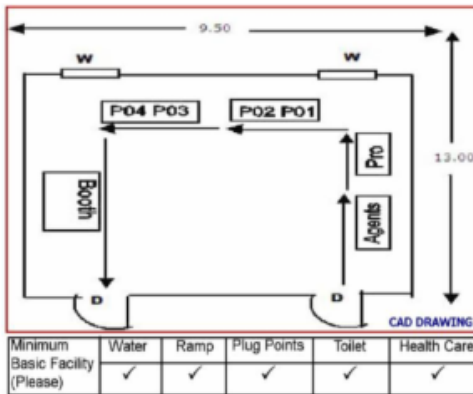

Google Map View

Polling Station Building Front View

Polling Station Front View

Cad View

Key MAP View

1 பெயர் : உமாதேவி கணவர் பெயர் : உலகநாதன் வீட்டு எண் : 1-9 வயது : 35 பாலினம் : பெண் Photo is available	UQH0805481	2 பெயர் : பாரதி கணவர் பெயர் : விக்கிரமதித்தன் வீட்டு எண் : 1-10 வயது : 71 பாலினம் : பெண் Photo is available	UQH0448043	3 பெயர் : ரெங்கராஜன் தந்தை பெயர் : விக்ரமதித்தன் வீட்டு எண் : 1-10 வயது : 35 பாலினம் : ஆண் Photo is available	UQH0634113
4 பெயர் : நிவேதா சே கணவர் பெயர் : ரெங்கராஜ் வீட்டு எண் : 1/11, வயது : 28 பாலினம் : பெண் Photo is available	UQH2156156	5 பெயர் : வைஜெயந்தி கணவர் பெயர் : அண்ணாதுரை வீட்டு எண் : 1-15 வயது : 33 பாலினம் : பெண் Photo is available	UQH0838128	6 பெயர் : சித்ரா கணவர் பெயர் : வில்லாளன் வீட்டு எண் : 1-17 வயது : 61 பாலினம் : பெண் Photo is available	CDV4582185
7 பெயர் : ரேணுகாதேவி தந்தை பெயர் : வில்லாளன் வீட்டு எண் : 1/17 வயது : 21 பாலினம் : பெண் Photo is available	UQH1973650	8 பெயர் : சண்முகம் தந்தை பெயர் : மருதமுத்து வீட்டு எண் : 1-17A வயது : 35 பாலினம் : ஆண் Photo is available	UQH0725390	9 பெயர் : சரண்யா தந்தை பெயர் : ஜெயபால் வீட்டு எண் : 1/24 வயது : 26 பாலினம் : பெண் Photo is available	UQH1895846
10 பெயர் : மகாலட்சுமி தந்தை பெயர் : முருகானந்தம் வீட்டு எண் : 1/24 வயது : 24 பாலினம் : பெண் Photo is available	UQH1894393	11 பெயர் : கவிதா கணவர் பெயர் : தனசேகர் வீட்டு எண் : 1-28B வயது : 41 பாலினம் : பெண் Photo is available	UQH0340588	12 பெயர் : சோமன் த தந்தை பெயர் : தனசேகர் வீட்டு எண் : 1/28பி வயது : 19 பாலினம் : ஆண் Photo is available	UQH2165488
13 பெயர் : ஹரிஷ் தந்தை பெயர் : துரைராஜ் வீட்டு எண் : 1/31 வயது : 22 பாலினம் : ஆண் Photo is available	UQH2005387	14 பெயர் : துரைராஜ் தந்தை பெயர் : செல்லமுத்து வீட்டு எண் : 1-31A வயது : 51 பாலினம் : ஆண் Photo is available	UQH0864090	15 பெயர் : மாலதி கணவர் பெயர் : துரைராஜ் வீட்டு எண் : 1-31A வயது : 44 பாலினம் : பெண் Photo is available	UQH0864124
16 பெயர் : லாவண்யா கணவர் பெயர் : சத்தியசீலன் வீட்டு எண் : 1-34 வயது : 36 பாலினம் : பெண் Photo is available	UQH0864132	17 பெயர் : ராஜமோகன் தந்தை பெயர் : இளங்கோவன் வீட்டு எண் : 1-42a வயது : 29 பாலினம் : ஆண் Photo is available	UQH0725341	18 பெயர் : சுபாங்கி கணவர் பெயர் : கலியமூர்த்தி வீட்டு எண் : 1/46 வயது : 57 பாலினம் : பெண் Photo is available	UQH1966605
19 பெயர் : சுரேஷ் தந்தை பெயர் : கலியமூர்த்தி வீட்டு எண் : 1/46 வயது : 33 பாலினம் : ஆண் Photo is available	UQH1966787	20 பெயர் : சாருபாலா தந்தை பெயர் : ராமசந்திரன் வீட்டு எண் : 1/49 வயது : 21 பாலினம் : பெண் Photo is available	UQH2058220	21 பெயர் : சுதா கணவர் பெயர் : செல்வம் வீட்டு எண் : 1-52 வயது : 40 பாலினம் : பெண் Photo is available	UQH0448191
22 பெயர் : சுந்தரராஜன் தாயின் பெயர் : கலாவதி வீட்டு எண் : 1/53 வயது : 25 பாலினம் : ஆண் Photo is available	UQH0974642	23 பெயர் : ராகவன் தாயின் பெயர் : கலாவதி வீட்டு எண் : 1/53 வயது : 21 பாலினம் : ஆண் Photo is available	UQH2084507	24 பெயர் : அனிதா கணவர் பெயர் : ஆனந்தன் வீட்டு எண் : 1-60 வயது : 36 பாலினம் : பெண் Photo is available	UQH0725416
25 பெயர் : சந்திரகலா கணவர் பெயர் : செந்தில்குமார் வீட்டு எண் : 1-64A வயது : 42 பாலினம் : பெண் Photo is available	UQH0479923	26 பெயர் : ஷிபானி தந்தை பெயர் : சுரேஷ்குமார் வீட்டு எண் : 1/73 வயது : 29 பாலினம் : பெண் Photo is available	YJV0661975	27 பெயர் : நந்தகுமார் தந்தை பெயர் : பால்ராஜ் வீட்டு எண் : 1-77A வயது : 28 பாலினம் : ஆண் Photo is available	UQH0805465
28 பெயர் : தமிழ்மலர் கணவர் பெயர் : கனகராஜ் வீட்டு எண் : 1/79ஏ வயது : 40 பாலினம் : பெண் Photo is available	UQH1972363	29 பெயர் : சதீல்குமார் தந்தை பெயர் : பிரபாகரன் வீட்டு எண் : 1-81 வயது : 27 பாலினம் : ஆண் Photo is available	UQH0961573	30 பெயர் : மாரியாயி கணவர் பெயர் : சதீல்குமார் வீட்டு எண் : 1/81 வயது : 23 பாலினம் : பெண் Photo is available	UQH1963099