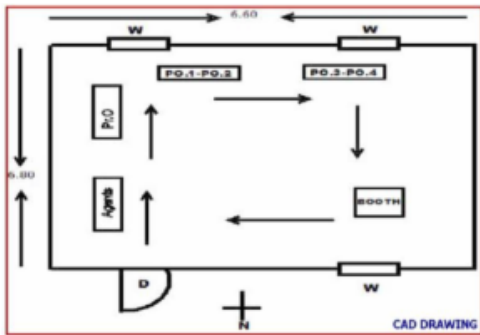

Google Map View

Polling Station Building Front View

Polling Station Front View

Cad View

Key MAP View

Minimum Basic Facility (Please)	Water	Ramp	Plug Points	Toilet	Health Care
	✓	✓	✓	✓	✓

சட்டமன்றத் தொகுதியின் எண் மற்றும் பெயர் : 144-மணச்சநல்லூர் பிரிவு எண் மற்றும் பெயர் 1-திருத்தலையூர் (வ.கி) மற்றும் (ஊ), வார்டு-2 பறச்சேரி