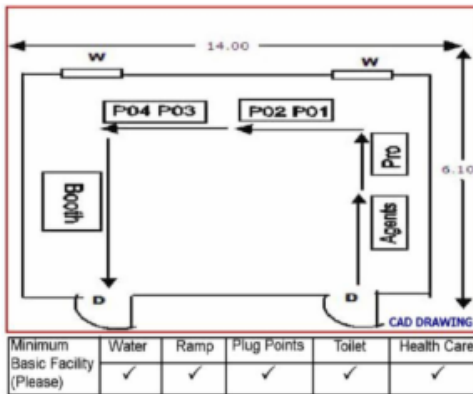

Google Map View

Polling Station Building Front View

Polling Station Front View

Cad View

Key MAP View

1 பெயர் : மல்லிகா கணவர் பெயர் : செல்வகணபதி வீட்டு எண் : 1 வயது : 60 பாலினம் : பெண் Photo is available	UQH1554039	2 பெயர் : நிலவேணி கணவர் பெயர் : சேகர் வீட்டு எண் : 1 வயது : 50 பாலினம் : பெண் Photo is available	UQH0449926	3 பெயர் : பிரபாகரன் தந்தை பெயர் : செல்வகணபதி வீட்டு எண் : 1 வயது : 43 பாலினம் : ஆண் Photo is available	CDV2615680
4 பெயர் : பார்வதி தந்தை பெயர் : பிரபாகரன் வீட்டு எண் : 1 வயது : 35 பாலினம் : பெண் Photo is available	UQH0141069	5 பெயர் : நந்தகுமார் தந்தை பெயர் : ஜெயசங்கர் வீட்டு எண் : 1 வயது : 20 பாலினம் : ஆண் Photo is available	UQH2027985	6 பெயர் : முகிலேஷ் தந்தை பெயர் : ரமேஷ் வீட்டு எண் : 1/1 வயது : 20 பாலினம் : ஆண் Photo is available	UQH2098598
7 பெயர் : முத்துகிருஷ்ணன் தந்தை பெயர் : மாடசாமி வீட்டு எண் : 1-4-1 வயது : 44 பாலினம் : ஆண் Photo is available	UQH0673012	8 பெயர் : பாணுமதி கணவர் பெயர் : முத்துகிருஷ்ணன் வீட்டு எண் : 1-4-1E வயது : 40 பாலினம் : பெண் Photo is available	UQH0319194	9 பெயர் : ராஜா தந்தை பெயர் : அசோகன் வீட்டு எண் : 1-4-1E வயது : 33 பாலினம் : ஆண் Photo is available	UQH0319160
10 பெயர் : செந்தில்குமார் நா தாயின் பெயர் : மைதிலி நா வீட்டு எண் : 1/8/3 வயது : 20 பாலினம் : ஆண் Photo is available	UQH2027522	11 பெயர் : கௌசல்யா நா தந்தை பெயர் : நாகராஜ் வீட்டு எண் : 1/8/3,வடக்கு தெரு வயது : 19 பாலினம் : பெண் Photo is available	UQH2160091	12 பெயர் : நவீன் குமார் தந்தை பெயர் : ஆதாளி வீட்டு எண் : 1/8-4 வயது : 23 பாலினம் : ஆண் Photo is available	UQH1855444
13 பெயர் : கார்த்திகா கணவர் பெயர் : பிரபாகரன் வீட்டு எண் : 1/11 வயது : 24 பாலினம் : பெண் Photo is available	UQH1760339	14 பெயர் : கார்த்திக் தந்தை பெயர் : கந்தசாமி வீட்டு எண் : 1-12 வயது : 35 பாலினம் : ஆண் Photo is available	UQH0273615	15 பெயர் : குணசேகரன் தந்தை பெயர் : பாலசுப்ரமணியன் வீட்டு எண் : 1-14 வயது : 27 பாலினம் : ஆண் Photo is available	UQH1024744
16 பெயர் : புனிதவள்ளி கணவர் பெயர் : குணசேகரன் வீட்டு எண் : 1/14-1 வயது : 25 பாலினம் : பெண் Photo is available	UQH1917673	17 பெயர் : கோகிலா தந்தை பெயர் : பாலசுப்ரமணியன் வீட்டு எண் : 1/14-1 வயது : 24 பாலினம் : பெண் Photo is available	UQH1917665	18 பெயர் : லெட்சுமி கணவர் பெயர் : ரெங்கராஜ் வீட்டு எண் : 1/15 வயது : 70 பாலினம் : பெண் Photo is available	CDV4445508
19 பெயர் : சசிகுமார் தந்தை பெயர் : சுந்தராஜ் வீட்டு எண் : 1-16 வயது : 27 பாலினம் : ஆண் Photo is available	UQH1024702	20 பெயர் : குணா தந்தை பெயர் : சுந்தராஜ் வீட்டு எண் : 1-16 வயது : 24 பாலினம் : ஆண் Photo is available	UQH1933696	21 பெயர் : பழனிவேல் தந்தை பெயர் : ஆறுமுகம் வீட்டு எண் : 1/16-2 வயது : 52 பாலினம் : ஆண் Photo is available	TYQ2525236
22 பெயர் : மதன்குமார் தந்தை பெயர் : பழனிவேல் வீட்டு எண் : 1/16-2 வயது : 26 பாலினம் : ஆண் Photo is available	TYQ1437284	23 பெயர் : காஞ்சனா ப கணவர் பெயர் : பழனிவேல் வீட்டு எண் : 1/16-2,வடக்கு தெரு வயது : 49 பாலினம் : பெண் Photo is available	TYQ1669845	24 பெயர் : கணேசன் தந்தை பெயர் : ஜெயபால் வீட்டு எண் : 1-17 வயது : 43 பாலினம் : ஆண் Photo is available	UQH0742239
25 பெயர் : பரணிதரன் தந்தை பெயர் : கணேசன் வீட்டு எண் : 1/17-1 வயது : 35 பாலினம் : ஆண் Photo is available	WRC0220533	26 பெயர் : சரண்யா தந்தை பெயர் : சச்சிதானந்தம் வீட்டு எண் : 1/17-1,சுபாஷ் நகர் வயது : 34 பாலினம் : பெண் Photo is available	TLV0508580	27 பெயர் : குமரவேல் தந்தை பெயர் : ஆறுமுகம் வீட்டு எண் : 1-18 வயது : 28 பாலினம் : ஆண் Photo is available	UQH0900381
28 பெயர் : ரமேஷ் தந்தை பெயர் : நீலியான் வீட்டு எண் : 1-18 வயது : 28 பாலினம் : ஆண் Photo is available	UQH0900399	29 பெயர் : மேனகா தந்தை பெயர் : செல்வராஜ் வீட்டு எண் : 1-20 வயது : 26 பாலினம் : பெண் Photo is available	UQH1018464	30 பெயர் : பிரசன்னா தந்தை பெயர் : மணிவேல் மணிவேல் வீட்டு எண் : 1/20 வயது : 20 பாலினம் : ஆண் Photo is available	UQH2064897