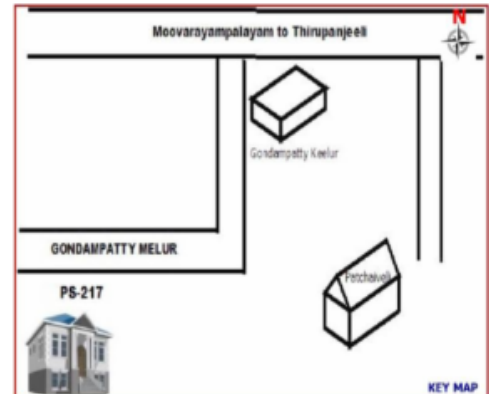

Google Map View

Polling Station Building Front View

Polling Station Front View

Cad View

Key MAP View

1 பெயர் : மல்லிகா கணவர் பெயர் : செல்வகணபதி வீட்டு எண் : 1 வயது : 60 பாலினம் : பெண் Photo is available	UQH1554039	2 பெயர் : நிலவேணி கணவர் பெயர் : சேகர் வீட்டு எண் : 1 வயது : 50 பாலினம் : பெண் Photo is available	UQH0449926	3 பெயர் : பிரபாகரன் தந்தை பெயர் : செல்வகணபதி வீட்டு எண் : 1 வயது : 43 பாலினம் : ஆண் Photo is available	CDV2615680
4 பெயர் : பார்வதி தந்தை பெயர் : பிரபாகரன் வீட்டு எண் : 1 வயது : 35 பாலினம் : பெண் Photo is available	UQH0141069	5 பெயர் : நந்தகுமார் தந்தை பெயர் : ஜெயசங்கர் வீட்டு எண் : 1 வயது : 20 பாலினம் : ஆண் Photo is available	UQH2027985	6 பெயர் : முகிலேஷ் தந்தை பெயர் : ரமேஷ் வீட்டு எண் : 1/1 வயது : 20 பாலினம் : ஆண் Photo is available	UQH2098598
7 பெயர் : முத்துகிருஷ்ணன் தந்தை பெயர் : மாடசாமி வீட்டு எண் : 1-4-1 வயது : 44 பாலினம் : ஆண் Photo is available	UQH0673012	8 பெயர் : பாணுமதி கணவர் பெயர் : முத்துகிருஷ்ணன் வீட்டு எண் : 1-4-1E வயது : 40 பாலினம் : பெண் Photo is available	UQH0319194	9 பெயர் : ராஜா தந்தை பெயர் : அசோகன் வீட்டு எண் : 1-4-1E வயது : 33 பாலினம் : ஆண் Photo is available	UQH0319160
10 பெயர் : செந்தில்குமார் நா தாயின் பெயர் : மைதிலி நா வீட்டு எண் : 1/8/3 வயது : 20 பாலினம் : ஆண் Photo is available	UQH2027522	11 பெயர் : கௌசல்யா நா தந்தை பெயர் : நாகராஜ் வீட்டு எண் : 1/8/3,வடக்கு தெரு வயது : 19 பாலினம் : பெண் Photo is available	UQH2160091	12 பெயர் : நவீன் குமார் தந்தை பெயர் : ஆதாளி வீட்டு எண் : 1/8-4 வயது : 23 பாலினம் : ஆண் Photo is available	UQH1855444
13 பெயர் : கார்த்திகா கணவர் பெயர் : பிரபாகரன் வீட்டு எண் : 1/11 வயது : 24 பாலினம் : பெண் Photo is available	UQH1760339	14 பெயர் : கார்த்திக் தந்தை பெயர் : கந்தசாமி வீட்டு எண் : 1-12 வயது : 35 பாலினம் : ஆண் Photo is available	UQH0273615	15 பெயர் : குணசேகரன் தந்தை பெயர் : பாலசுப்ரமணியன் வீட்டு எண் : 1-14 வயது : 27 பாலினம் : ஆண் Photo is available	UQH1024744
16 பெயர் : புனிதவள்ளி கணவர் பெயர் : குணசேகரன் வீட்டு எண் : 1/14-1 வயது : 25 பாலினம் : பெண் Photo is available	UQH1917673	17 பெயர் : கோகிலா தந்தை பெயர் : பாலசுப்ரமணியன் வீட்டு எண் : 1/14-1 வயது : 24 பாலினம் : பெண் Photo is available	UQH1917665	18 பெயர் : லெட்சுமி கணவர் பெயர் : ரெங்கராஜ் வீட்டு எண் : 1/15 வயது : 70 பாலினம் : பெண் Photo is available	CDV4445508
19 பெயர் : சசிகுமார் தந்தை பெயர் : சுந்தராஜ் வீட்டு எண் : 1-16 வயது : 27 பாலினம் : ஆண் Photo is available	UQH1024702	20 பெயர் : குணா தந்தை பெயர் : சுந்தராஜ் வீட்டு எண் : 1-16 வயது : 24 பாலினம் : ஆண் Photo is available	UQH1933696	21 பெயர் : பழனிவேல் தந்தை பெயர் : ஆறுமுகம் வீட்டு எண் : 1/16-2 வயது : 52 பாலினம் : ஆண் Photo is available	TYQ2525236
22 பெயர் : மதன்குமார் தந்தை பெயர் : பழனிவேல் வீட்டு எண் : 1/16-2 வயது : 26 பாலினம் : ஆண் Photo is available	TYQ1437284	23 பெயர் : காஞ்சனா ப கணவர் பெயர் : பழனிவேல் வீட்டு எண் : 1/16-2,வடக்கு தெரு வயது : 49 பாலினம் : பெண் Photo is available	TYQ1669845	24 பெயர் : கணேசன் தந்தை பெயர் : ஜெயபால் வீட்டு எண் : 1-17 வயது : 43 பாலினம் : ஆண் Photo is available	UQH0742239
25 பெயர் : பரணிதரன் தந்தை பெயர் : கணேசன் வீட்டு எண் : 1/17-1 வயது : 35 பாலினம் : ஆண் Photo is available	WRC0220533	26 பெயர் : சரண்யா தந்தை பெயர் : சச்சிதானந்தம் வீட்டு எண் : 1/17-1,சுபாஷ் நகர் வயது : 34 பாலினம் : பெண் Photo is available	TLV0508580	27 பெயர் : குமரவேல் தந்தை பெயர் : ஆறுமுகம் வீட்டு எண் : 1-18 வயது : 28 பாலினம் : ஆண் Photo is available	UQH0900381
28 பெயர் : ரமேஷ் தந்தை பெயர் : நீலியான் வீட்டு எண் : 1-18 வயது : 28 பாலினம் : ஆண் Photo is available	UQH0900399	29 பெயர் : மேனகா தந்தை பெயர் : செல்வராஜ் வீட்டு எண் : 1-20 வயது : 26 பாலினம் : பெண் Photo is available	UQH1018464	30 பெயர் : பிரசன்னா தந்தை பெயர் : மணிவேல் மணிவேல் வீட்டு எண் : 1/20 வயது : 20 பாலினம் : ஆண் Photo is available	UQH2064897