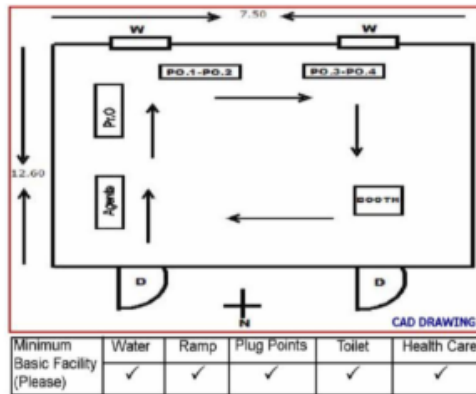

Google Map View

Polling Station Building Front View

Polling Station Front View

Cad View

Key MAP View

1 பெயர் : காயத்ரி தந்தை பெயர்: தியாகராஜன் வீட்டு எண் : 0 வயது : 22 பாலினம் : பெண் Photo is available	UQH1960392	2 பெயர் : சிவசுப்பிரமணியன் தந்தை பெயர்: சிலம்பன் வீட்டு எண் : 1 வயது : 55 பாலினம் : ஆண் Photo is available	UQH0900639	3 பெயர் : லெட்சுமி கணவர் பெயர்: சிவசுப்பிரமணியன் வீட்டு எண் : 1 வயது : 51 பாலினம் : பெண் Photo is available	UQH0900647
4 பெயர் : மாதவன் ஆர் தந்தை பெயர்: ரமேஷ் கே வீட்டு எண் : 1/1 வயது : 22 பாலினம் : ஆண் Photo is available	UQH1960558	5 பெயர் : செல்வகுமார் தந்தை பெயர்: குருசாமி வீட்டு எண் : 1-246 வயது : 53 பாலினம் : ஆண் Photo is available	CDV4579801	6 பெயர் : ராஜலெட்சுமி கணவர் பெயர்: கதிர்வேல் வீட்டு எண் : 2/1-16 வயது : 47 பாலினம் : பெண் Photo is available	UPX0490243
7 பெயர் : கதிர்வேல் தந்தை பெயர்: நாகராஜன் வீட்டு எண் : 2/1-16 வயது : 44 பாலினம் : ஆண் Photo is available	KYB2217628	8 பெயர் : லலிதா கணவர் பெயர்: பிரெம் ஆனந்த் வீட்டு எண் : 2-2 வயது : 34 பாலினம் : பெண் Photo is available	UQH0684704	9 பெயர் : கோபிநாத் தந்தை பெயர்: ஏழுமலை வீட்டு எண் : 2/2-2 வயது : 24 பாலினம் : ஆண் Photo is available	UQH1821347
10 பெயர் : துர்காதேவி ஆ தந்தை பெயர்: ஆச்சியப்பன் வீட்டு எண் : 2/2-15 வயது : 26 பாலினம் : பெண் Photo is available	UQH2093011	S 11 பெயர் : சிந்துஜா தந்தை பெயர்: ராஜேந்திரன் வீட்டு எண் : 2/2-1 வயது : 25 பாலினம் : பெண் DELETED Photo is available	UQH1018662	12 பெயர் : சிவகாமி கணவர் பெயர்: ராஜ்ஜி வீட்டு எண் : 2/2-63 வயது : 54 பாலினம் : பெண் Photo is available	CDV2616936
13 பெயர் : அஞ்சலை கணவர் பெயர்: முத்துகுமார் வீட்டு எண் : 2/2 / 63 வயது : 40 பாலினம் : பெண் Photo is available	UQH1971340	14 பெயர் : முத்துக்குமார் தந்தை பெயர்: ராசு வீட்டு எண் : 2/2-63 வயது : 36 பாலினம் : ஆண் Photo is available	CDV4692992	15 பெயர் : புவனேசுவரி கணவர் பெயர்: சந்திரசேகரன் வீட்டு எண் : 2/2-84 வயது : 53 பாலினம் : பெண் Photo is available	CDV1444900
16 பெயர் : ருபிணி அருணாசலம் தந்தை பெயர்: அருணாசலம் வீட்டு எண் : 2/2-112, நான்காவது சாலை வயது : 23 பாலினம் : பெண் Photo is available	UQH2073732	17 பெயர் : ரித்திக் ரோஷன் முருகானந்தம் தந்தை பெயர்: முருகானந்தம் சண்முகம் வீட்டு எண் : 2/4-1 வயது : 23 பாலினம் : ஆண் Photo is available	UQH2021202	18 பெயர் : மீனா கணவர் பெயர்: சின்னையன் வீட்டு எண் : 2-13-7 வயது : 26 பாலினம் : பெண் Photo is available	UQH0998559
19 பெயர் : கிருஷ்ணமூர்த்தி தந்தை பெயர்: குமார் வீட்டு எண் : 2-14 வயது : 32 பாலினம் : ஆண் Photo is available	UQH0539387	20 பெயர் : கவிதா தந்தை பெயர்: சிவா வீட்டு எண் : 2-14 வயது : 30 பாலினம் : பெண் Photo is available	UQH0757674	21 பெயர் : மனோ தந்தை பெயர்: குமார் வீட்டு எண் : 2/14 வயது : 26 பாலினம் : ஆண் Photo is available	UQH1821388
22 பெயர் : கவிதா கணவர் பெயர்: பாலசுப்பிரமணியன் வீட்டு எண் : 2-19 வயது : 43 பாலினம் : பெண் Photo is available	UQH0082537	23 பெயர் : தியாகராஜன் தந்தை பெயர்: முத்துசாமி வீட்டு எண் : 2-19-1 வயது : 67 பாலினம் : ஆண் Photo is available	CDV1599869	24 பெயர் : கதிர்வேல் தந்தை பெயர்: பிச்சைபிள்ளை வீட்டு எண் : 2-19-9 வயது : 54 பாலினம் : ஆண் Photo is available	CDV2621266
25 பெயர் : இளஞ்சியம் கணவர் பெயர்: கதிர்வேல் வீட்டு எண் : 2-19-9 வயது : 51 பாலினம் : பெண் Photo is available	CDV2619195	26 பெயர் : தனலெட்சுமி தந்தை பெயர்: கதிர்வேல் வீட்டு எண் : 2-19-9 வயது : 27 பாலினம் : பெண் Photo is available	UQH0900803	27 பெயர் : தீவ்யா தந்தை பெயர்: கதிர்வேல் வீட்டு எண் : 2-19-9 வயது : 26 பாலினம் : பெண் Photo is available	UQH0964932
28 பெயர் : செல்வராஜ் தந்தை பெயர்: துரைராஜ் வீட்டு எண் : 2/19-14 வயது : 52 பாலினம் : ஆண் Photo is available	UQH1839612	29 பெயர் : பகவியா லக்ஷ்மி தந்தை பெயர்: செல்வராஜ் வீட்டு எண் : 2/19-14 வயது : 39 பாலினம் : பெண் Photo is available	UQH1838044	30 பெயர் : ஜான்சன் பிரபாகர் தந்தை பெயர்: தாமஸ் வீட்டு எண் : 2/20 வயது : 50 பாலினம் : ஆண் Photo is available	UQH1556315