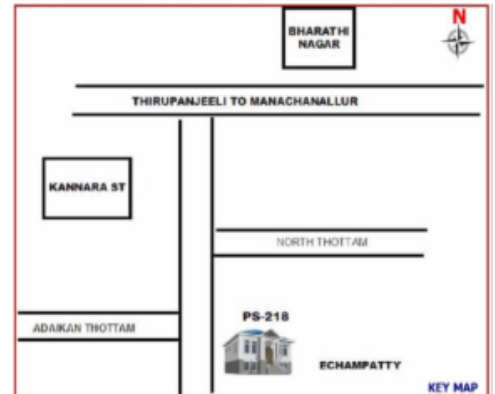

Google Map View

Polling Station Building Front View

Polling Station Front View

Cad View

Key MAP View

1 பெயர் : காயத்ரி தந்தை பெயர்: தியாகராஜன் வீட்டு எண் : 0 வயது : 22 பாலினம் : பெண் Photo is available	UQH1960392	2 பெயர் : சிவசுப்பிரமணியன் தந்தை பெயர்: சிலம்பன் வீட்டு எண் : 1 வயது : 55 பாலினம் : ஆண் Photo is available	UQH0900639	3 பெயர் : லெட்சுமி கணவர் பெயர்: சிவசுப்பிரமணியன் வீட்டு எண் : 1 வயது : 51 பாலினம் : பெண் Photo is available	UQH0900647
4 பெயர் : மாதவன் ஆர் தந்தை பெயர்: ரமேஷ் கே வீட்டு எண் : 1/1 வயது : 22 பாலினம் : ஆண் Photo is available	UQH1960558	5 பெயர் : செல்வகுமார் தந்தை பெயர்: குருசாமி வீட்டு எண் : 1-246 வயது : 53 பாலினம் : ஆண் Photo is available	CDV4579801	6 பெயர் : ராஜலெட்சுமி கணவர் பெயர்: கதிர்வேல் வீட்டு எண் : 2/1-16 வயது : 47 பாலினம் : பெண் Photo is available	UPX0490243
7 பெயர் : கதிர்வேல் தந்தை பெயர்: நாகராஜன் வீட்டு எண் : 2/1-16 வயது : 44 பாலினம் : ஆண் Photo is available	KYB2217628	8 பெயர் : லலிதா கணவர் பெயர்: பிரெம் ஆனந்த் வீட்டு எண் : 2-2 வயது : 34 பாலினம் : பெண் Photo is available	UQH0684704	9 பெயர் : கோபிநாத் தந்தை பெயர்: ஏழுமலை வீட்டு எண் : 2/2-2 வயது : 24 பாலினம் : ஆண் Photo is available	UQH1821347
10 பெயர் : துர்காதேவி ஆ தந்தை பெயர்: ஆச்சியப்பன் வீட்டு எண் : 2/2-15 வயது : 26 பாலினம் : பெண் Photo is available	UQH2093011	S 11 பெயர் : சிந்துஜா தந்தை பெயர்: ராஜேந்திரன் வீட்டு எண் : 2/2-1 வயது : 25 பாலினம் : பெண் DELETED Photo is available	UQH1018662	12 பெயர் : சிவகாமி கணவர் பெயர்: ராஜ்ஜி வீட்டு எண் : 2/2-63 வயது : 54 பாலினம் : பெண் Photo is available	CDV2616936
13 பெயர் : அஞ்சலை கணவர் பெயர்: முத்துகுமார் வீட்டு எண் : 2/2 / 63 வயது : 40 பாலினம் : பெண் Photo is available	UQH1971340	14 பெயர் : முத்துக்குமார் தந்தை பெயர்: ராசு வீட்டு எண் : 2/2-63 வயது : 36 பாலினம் : ஆண் Photo is available	CDV4692992	15 பெயர் : புவனேசுவரி கணவர் பெயர்: சந்திரசேகரன் வீட்டு எண் : 2/2-84 வயது : 53 பாலினம் : பெண் Photo is available	CDV1444900
16 பெயர் : ருபிணி அருணாசலம் தந்தை பெயர்: அருணாசலம் வீட்டு எண் : 2/2-112, நான்காவது சாலை வயது : 23 பாலினம் : பெண் Photo is available	UQH2073732	17 பெயர் : ரித்திக் ரோஷன் முருகானந்தம் தந்தை பெயர்: முருகானந்தம் சண்முகம் வீட்டு எண் : 2/4-1 வயது : 23 பாலினம் : ஆண் Photo is available	UQH2021202	18 பெயர் : மீனா கணவர் பெயர்: சின்னையன் வீட்டு எண் : 2-13-7 வயது : 26 பாலினம் : பெண் Photo is available	UQH0998559
19 பெயர் : கிருஷ்ணமூர்த்தி தந்தை பெயர்: குமார் வீட்டு எண் : 2-14 வயது : 32 பாலினம் : ஆண் Photo is available	UQH0539387	20 பெயர் : கவிதா தந்தை பெயர்: சிவா வீட்டு எண் : 2-14 வயது : 30 பாலினம் : பெண் Photo is available	UQH0757674	21 பெயர் : மனோ தந்தை பெயர்: குமார் வீட்டு எண் : 2/14 வயது : 26 பாலினம் : ஆண் Photo is available	UQH1821388
22 பெயர் : கவிதா கணவர் பெயர்: பாலசுப்பிரமணியன் வீட்டு எண் : 2-19 வயது : 43 பாலினம் : பெண் Photo is available	UQH0082537	23 பெயர் : தியாகராஜன் தந்தை பெயர்: முத்துசாமி வீட்டு எண் : 2-19-1 வயது : 67 பாலினம் : ஆண் Photo is available	CDV1599869	24 பெயர் : கதிர்வேல் தந்தை பெயர்: பிச்சைபிள்ளை வீட்டு எண் : 2-19-9 வயது : 54 பாலினம் : ஆண் Photo is available	CDV2621266
25 பெயர் : இளஞ்சியம் கணவர் பெயர்: கதிர்வேல் வீட்டு எண் : 2-19-9 வயது : 51 பாலினம் : பெண் Photo is available	CDV2619195	26 பெயர் : தனலெட்சுமி தந்தை பெயர்: கதிர்வேல் வீட்டு எண் : 2-19-9 வயது : 27 பாலினம் : பெண் Photo is available	UQH0900803	27 பெயர் : தீவ்யா தந்தை பெயர்: கதிர்வேல் வீட்டு எண் : 2-19-9 வயது : 26 பாலினம் : பெண் Photo is available	UQH0964932
28 பெயர் : செல்வராஜ் தந்தை பெயர்: துரைராஜ் வீட்டு எண் : 2/19-14 வயது : 52 பாலினம் : ஆண் Photo is available	UQH1839612	29 பெயர் : பகவியா லக்ஷ்மி தந்தை பெயர்: செல்வராஜ் வீட்டு எண் : 2/19-14 வயது : 39 பாலினம் : பெண் Photo is available	UQH1838044	30 பெயர் : ஜான்சன் பிரபாகர் தந்தை பெயர்: தாமஸ் வீட்டு எண் : 2/20 வயது : 50 பாலினம் : ஆண் Photo is available	UQH1556315