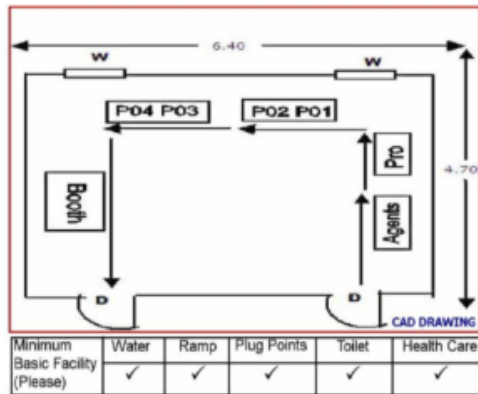

Google Map View

Polling Station Building Front View

Polling Station Front View

Cad View

Key MAP View

1 பெயர் : சாந்தி கணவர் பெயர் : சண்முகம் வீட்டு எண் : 1 வயது : 53 பாலினம் : பெண்	UQH0450825 Photo is available	2 பெயர் : சந்தோஷ் தந்தை பெயர் : கண்ணன் வீட்டு எண் : 1-2-194 வயது : 26 பாலினம் : ஆண்	UQH1017912 Photo is available	3 பெயர் : திணைஷ் தந்தை பெயர் : ராஜேந்திரன் வீட்டு எண் : 1-3 வயது : 31 பாலினம் : ஆண்	UQH0635425 Photo is available
4 பெயர் : தீனதயாளன் தந்தை பெயர் : குமார் வீட்டு எண் : 1/3-1 வயது : 25 பாலினம் : ஆண்	UQH1018134 Photo is available	5 பெயர் : புனிதா தந்தை பெயர் : கந்தசாமி வீட்டு எண் : 1-12 வயது : 37 பாலினம் : பெண்	UQH0450916 Photo is available	6 பெயர் : கார்த்திக் தந்தை பெயர் : பாலசுப்ரமணியன் வீட்டு எண் : 1-19 வயது : 28 பாலினம் : ஆண்	UQH0864512 Photo is available
7 பெயர் : யோகேஷ் தந்தை பெயர் : பாலுசாமி வீட்டு எண் : 1-24 வயது : 25 பாலினம் : ஆண்	UQH1017946 Photo is available	8 பெயர் : சக்தி தந்தை பெயர் : சண்முகம் வீட்டு எண் : 1-30A வயது : 38 பாலினம் : ஆண்	UQH0451062 Photo is available	9 பெயர் : பழனிவேல் தந்தை பெயர் : ராமசாமி வீட்டு எண் : 1-36 வயது : 30 பாலினம் : ஆண்	UQH0635466 Photo is available
10 பெயர் : ராமகிருஷ்ணன் தந்தை பெயர் : திருப்பதி வீட்டு எண் : 1-37 வயது : 30 பாலினம் : ஆண்	UQH0635474 Photo is available	11 பெயர் : குணசேகரன் தந்தை பெயர் : ரவிச்சந்திரன் வீட்டு எண் : 1-37-8 வயது : 38 பாலினம் : ஆண்	CDV4693107 Photo is available	12 பெயர் : ஷோபனா தேவி தந்தை பெயர் : ரெங்கராஜ் வீட்டு எண் : 1/37-8 வயது : 35 பாலினம் : பெண்	UQH1855584 Photo is available
13 பெயர் : ராமன் தந்தை பெயர் : ராமசாமி வீட்டு எண் : 1/38 வயது : 25 பாலினம் : ஆண்	UQH1760701 Photo is available	14 பெயர் : முஹம்மது ஹனஸ் தந்தை பெயர் : சாகுல் ஹமீது வீட்டு எண் : 1/47 வயது : 28 பாலினம் : ஆண்	UQH1924455 Photo is available	15 பெயர் : ஆர்த்தி தந்தை பெயர் : மாணிக்கம் வீட்டு எண் : 1/51 வயது : 23 பாலினம் : பெண்	UQH1915248 Photo is available
16 பெயர் : ஜனார்த்தனன் தந்தை பெயர் : பாலசுப்ரமணி வீட்டு எண் : 1/53 வயது : 23 பாலினம் : ஆண்	UQH1914118 Photo is available	17 பெயர் : தனுஷா தந்தை பெயர் : சக்திவேல் வீட்டு எண் : 1/58 வயது : 23 பாலினம் : பெண்	UQH1855493 Photo is available	18 பெயர் : சந்தியா கணவர் பெயர் : மோகன் வீட்டு எண் : 1/60 வயது : 27 பாலினம் : பெண்	UQH1922533 Photo is available
19 பெயர் : மேகலா தந்தை பெயர் : கதிரேசன் வீட்டு எண் : 1/61ஏ வயது : 30 பாலினம் : பெண்	UQH1965730 Photo is available	20 பெயர் : முருகானந்தன் க தந்தை பெயர் : கணேசன் வீட்டு எண் : 1/67-1 வயது : 34 பாலினம் : ஆண்	UQH0273680 Photo is available	21 பெயர் : தமிழ்ச்செல்வன் தந்தை பெயர் : கதிரேசன் வீட்டு எண் : 1-73-1 வயது : 26 பாலினம் : ஆண்	UQH0971796 Photo is available
22 பெயர் : லோகநாதன் தந்தை பெயர் : பெரியசாமி வீட்டு எண் : 1-77 வயது : 40 பாலினம் : ஆண்	UQH0838888 Photo is available	23 பெயர் : மகரஜோதி கணவர் பெயர் : லோகநாதன் வீட்டு எண் : 1-77 வயது : 36 பாலினம் : பெண்	UQH0838904 Photo is available	S 24 பெயர் : பிருந்தா தாயின் பெயர் : பஞ்சவர்ணம் வீட்டு எண் : 1/77 வயது : 23 பாலினம் : பெண்	UQH1980515 Photo is available
S 25 பெயர் : முகேஷ்குமார் த தந்தை பெயர் : கதினசன் வீட்டு எண் : 1-79 வயது : 27 பாலினம் : ஆண்	UQH0900951 Photo is available	26 பெயர் : போதும்பொண்ணு தந்தை பெயர் : ராஜீ வீட்டு எண் : 1-120 வயது : 29 பாலினம் : பெண்	UQH0806208 Photo is available	27 பெயர் : சரவணன் தந்தை பெயர் : இடும்பன் வீட்டு எண் : 1-122 வயது : 38 பாலினம் : ஆண்	UQH0319459 Photo is available
28 பெயர் : மோகன் தந்தை பெயர் : இடும்பன் வீட்டு எண் : 1-122 வயது : 31 பாலினம் : ஆண்	UQH0539502 Photo is available	29 பெயர் : பாஸ்கர் தந்தை பெயர் : கருப்பண்ணன் வீட்டு எண் : 1-131 வயது : 32 பாலினம் : ஆண்	UQH0539650 Photo is available	30 பெயர் : சக்திவேல் தந்தை பெயர் : பெரியசாமி வீட்டு எண் : 1-145 வயது : 53 பாலினம் : ஆண்	UQH1079284 Photo is available