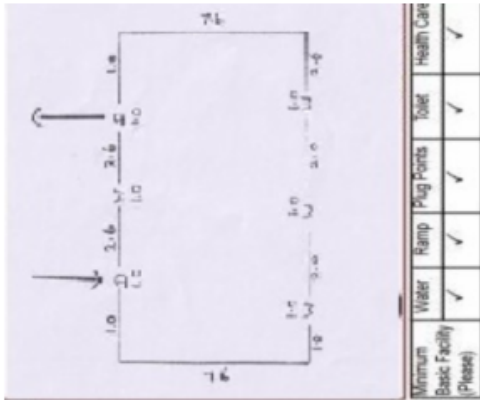

Google Map View

Polling Station Building Front View

Polling Station Front View

Cad View

Key MAP View

சட்டமன்றத் தொகுதியின் எண் மற்றும் பெயர் : 144-மணச்சுநல்லூர்  
 பிரிவு எண் மற்றும் பெயர் : 1-திருப்பஞ்சீலி (வ.கி) மற்றும் (உஊ), வார்டு-2 செட்டியார்தெரு தெற்குமேலத்தெரு நடுத்தெரு