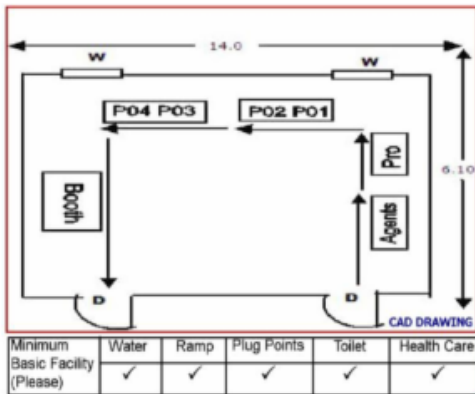

Google Map View

Polling Station Building Front View

Polling Station Front View

Cad View

Key MAP View

1 பெயர் : பிரியா தந்தை பெயர் : சேகர் வீட்டு எண் : 3/139-1 வயது : 24 பாலினம் : பெண்	UQH1724962 Photo is available	2 பெயர் : கலைச்செல்வன் தந்தை பெயர் : மணி வீட்டு எண் : 3-163 வயது : 29 பாலினம் : ஆண்	UQH0806828 Photo is available	3 பெயர் : சிவக்குமார் தந்தை பெயர் : பழனி வீட்டு எண் : 3/167 வயது : 43 பாலினம் : ஆண்	CDV2621522 Photo is available
4 பெயர் : கோவிந்தராஜன் தந்தை பெயர் : நாகரெத்தினம் வீட்டு எண் : 3-171 வயது : 33 பாலினம் : ஆண்	UQH0357277 Photo is available	5 பெயர் : ஸ்டாலின் தந்தை பெயர் : தங்கப்பிள்ளை வீட்டு எண் : 3/235/1 வயது : 35 பாலினம் : ஆண்	UQH0171256 Photo is available	6 பெயர் : இந்திராணி கணவர் பெயர் : பூபதி வீட்டு எண் : 5 வயது : 46 பாலினம் : பெண்	UQH0636399 Photo is available
S 7 பெயர் : வடிவேல் தாயின் பெயர் : அங்கமியன் வீட்டு எண் : 7 வயது : 44 பாலினம் : ஆண்	CDV2615698 Photo is available	8 பெயர் : செல்லம்மாள் கணவர் பெயர் : ராமசாமி வீட்டு எண் : 8 வயது : 67 பாலினம் : பெண்	CDV2623254 Photo is available	9 பெயர் : இளஞ்சியம் கணவர் பெயர் : சண்முகம் வீட்டு எண் : 8 வயது : 43 பாலினம் : பெண்	CDV2623239 Photo is available
S 10 பெயர் : கலியபெருமாள் தந்தை பெயர் : ராமசாமி வீட்டு எண் : 8-1 வயது : 56 பாலினம் : ஆண்	UQH1577667 Photo is available	S 11 பெயர் : அஞ்சலை கணவர் பெயர் : கலியபெருமாள் வீட்டு எண் : 8-1 வயது : 54 பாலினம் : பெண்	UQH1577675 Photo is available	12 பெயர் : சண்முகம் தந்தை பெயர் : இராமசாமி வீட்டு எண் : 8-1 வயது : 48 பாலினம் : ஆண்	UQH1577683 Photo is available
13 பெயர் : பிரேமலதா தந்தை பெயர் : கதிர்வேல் வீட்டு எண் : 8-10ஏ வயது : 27 பாலினம் : பெண்	UQH0945485 Photo is available	14 பெயர் : கார்த்திக் தந்தை பெயர் : மணி வீட்டு எண் : 8/396 வயது : 32 பாலினம் : ஆண்	UQH0806802 Photo is available	S 15 பெயர் : செல்வம் தந்தை பெயர் : முத்துசாமி வீட்டு எண் : 10 வயது : 44 பாலினம் : ஆண்	CDV2616662 Photo is available
16 பெயர் : கலா கணவர் பெயர் : ராஜமாணிக்கம் வீட்டு எண் : 10 வயது : 39 பாலினம் : பெண்	UQH0726901 Photo is available	17 பெயர் : ராமதாஸ் தந்தை பெயர் : தியாகராஜன் வீட்டு எண் : 10 வயது : 29 பாலினம் : ஆண்	UQH0726885 Photo is available	18 பெயர் : ஆனந்தகுமார் தந்தை பெயர் : கணேசன் வீட்டு எண் : 10 வயது : 27 பாலினம் : ஆண்	UQH0945436 Photo is available
19 பெயர் : ரம்யா தந்தை பெயர் : தியாகராஜன் வீட்டு எண் : 10 வயது : 25 பாலினம் : பெண்	UQH1820232 Photo is available	20 பெயர் : கதிர்வேல் தந்தை பெயர் : சின்னத்தம்பி வீட்டு எண் : 10-8A வயது : 56 பாலினம் : ஆண்	UQH1577691 Photo is available	21 பெயர் : மஞ்சளா தந்தை பெயர் : கதிர்வேல் வீட்டு எண் : 10-8ஏ வயது : 26 பாலினம் : பெண்	UQH0945501 Photo is available
22 பெயர் : நதியா தந்தை பெயர் : நடராஜன் வீட்டு எண் : 10/13 வயது : 31 பாலினம் : பெண்	RKT0636019 Photo is available	23 பெயர் : தர்ஷினி சீ தந்தை பெயர் : சீனிவாசன் வீட்டு எண் : 10/19,வடக்கு தெரு வயது : 21 பாலினம் : பெண்	UQH2162352 Photo is available	24 பெயர் : லாவண்யா ரா கணவர் பெயர் : ரமேஷ் வீட்டு எண் : 10/46-3 கிழக்கு தெரு வயது : 23 பாலினம் : பெண்	UQH2169944 Photo is available
25 பெயர் : பூபதி தந்தை பெயர் : சன்னாசி வீட்டு எண் : 10-49 வயது : 51 பாலினம் : ஆண்	UQH0636373 Photo is available	26 பெயர் : பாபு தந்தை பெயர் : காமராஜ் வீட்டு எண் : 10/69 வயது : 21 பாலினம் : ஆண்	UQH2014181 Photo is available	27 பெயர் : தங்கமணி செ தந்தை பெயர் : செல்வராசு வீட்டு எண் : 10/82 வயது : 22 பாலினம் : பெண்	UQH2150811 Photo is available
28 பெயர் : இன்பரசி தந்தை பெயர் : பழனிசாமி வீட்டு எண் : 10/84-2 வயது : 25 பாலினம் : பெண்	WWQ1671221 Photo is available	29 பெயர் : சுந்தரி கணவர் பெயர் : சிவக்குமார் வீட்டு எண் : 10/86 வயது : 34 பாலினம் : பெண்	UQH0981860 Photo is available	30 பெயர் : சுகன்யா கணவர் பெயர் : சரேஷ் வீட்டு எண் : 10/98 வயது : 26 பாலினம் : பெண்	UQH1973254 Photo is available