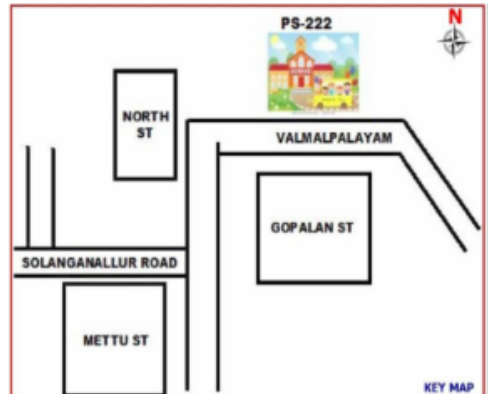

Google Map View

Polling Station Building Front View

Polling Station Front View

Cad View

Key MAP View

1 பெயர் : பிரியா தந்தை பெயர் : சேகர் வீட்டு எண் : 3/139-1 வயது : 24 பாலினம் : பெண்	UQH1724962 Photo is available	2 பெயர் : கலைச்செல்வன் தந்தை பெயர் : மணி வீட்டு எண் : 3-163 வயது : 29 பாலினம் : ஆண்	UQH0806828 Photo is available	3 பெயர் : சிவக்குமார் தந்தை பெயர் : பழனி வீட்டு எண் : 3/167 வயது : 43 பாலினம் : ஆண்	CDV2621522 Photo is available
4 பெயர் : கோவிந்தராஜன் தந்தை பெயர் : நாகரெத்தினம் வீட்டு எண் : 3-171 வயது : 33 பாலினம் : ஆண்	UQH0357277 Photo is available	5 பெயர் : ஸ்டாலின் தந்தை பெயர் : தங்கப்பிள்ளை வீட்டு எண் : 3/235/1 வயது : 35 பாலினம் : ஆண்	UQH0171256 Photo is available	6 பெயர் : இந்திராணி கணவர் பெயர் : பூபதி வீட்டு எண் : 5 வயது : 46 பாலினம் : பெண்	UQH0636399 Photo is available
S 7 பெயர் : வடிவேல் தாயின் பெயர் : அங்கமியன் வீட்டு எண் : 7 வயது : 44 பாலினம் : ஆண்	CDV2615698 Photo is available	8 பெயர் : செல்லம்மாள் கணவர் பெயர் : ராமசாமி வீட்டு எண் : 8 வயது : 67 பாலினம் : பெண்	CDV2623254 Photo is available	9 பெயர் : இளஞ்சியம் கணவர் பெயர் : சண்முகம் வீட்டு எண் : 8 வயது : 43 பாலினம் : பெண்	CDV2623239 Photo is available
S 10 பெயர் : கலியபெருமாள் தந்தை பெயர் : ராமசாமி வீட்டு எண் : 8-1 வயது : 56 பாலினம் : ஆண்	UQH1577667 Photo is available	S 11 பெயர் : அஞ்சலை கணவர் பெயர் : கலியபெருமாள் வீட்டு எண் : 8-1 வயது : 54 பாலினம் : பெண்	UQH1577675 Photo is available	12 பெயர் : சண்முகம் தந்தை பெயர் : இராமசாமி வீட்டு எண் : 8-1 வயது : 48 பாலினம் : ஆண்	UQH1577683 Photo is available
13 பெயர் : பிரேமலதா தந்தை பெயர் : கதிர்வேல் வீட்டு எண் : 8-10ஏ வயது : 27 பாலினம் : பெண்	UQH0945485 Photo is available	14 பெயர் : கார்த்திக் தந்தை பெயர் : மணி வீட்டு எண் : 8/396 வயது : 32 பாலினம் : ஆண்	UQH0806802 Photo is available	S 15 பெயர் : செல்வம் தந்தை பெயர் : முத்துசாமி வீட்டு எண் : 10 வயது : 44 பாலினம் : ஆண்	CDV2616662 Photo is available
16 பெயர் : கலா கணவர் பெயர் : ராஜமாணிக்கம் வீட்டு எண் : 10 வயது : 39 பாலினம் : பெண்	UQH0726901 Photo is available	17 பெயர் : ராமதாஸ் தந்தை பெயர் : தியாகராஜன் வீட்டு எண் : 10 வயது : 29 பாலினம் : ஆண்	UQH0726885 Photo is available	18 பெயர் : ஆனந்தகுமார் தந்தை பெயர் : கணேசன் வீட்டு எண் : 10 வயது : 27 பாலினம் : ஆண்	UQH0945436 Photo is available
19 பெயர் : ரம்யா தந்தை பெயர் : தியாகராஜன் வீட்டு எண் : 10 வயது : 25 பாலினம் : பெண்	UQH1820232 Photo is available	20 பெயர் : கதிர்வேல் தந்தை பெயர் : சின்னத்தம்பி வீட்டு எண் : 10-8A வயது : 56 பாலினம் : ஆண்	UQH1577691 Photo is available	21 பெயர் : மஞ்சளா தந்தை பெயர் : கதிர்வேல் வீட்டு எண் : 10-8ஏ வயது : 26 பாலினம் : பெண்	UQH0945501 Photo is available
22 பெயர் : நதியா தந்தை பெயர் : நடராஜன் வீட்டு எண் : 10/13 வயது : 31 பாலினம் : பெண்	RKT0636019 Photo is available	23 பெயர் : தர்ஷினி சீ தந்தை பெயர் : சீனிவாசன் வீட்டு எண் : 10/19,வடக்கு தெரு வயது : 21 பாலினம் : பெண்	UQH2162352 Photo is available	24 பெயர் : லாவண்யா ரா கணவர் பெயர் : ரமேஷ் வீட்டு எண் : 10/46-3 கிழக்கு தெரு வயது : 23 பாலினம் : பெண்	UQH2169944 Photo is available
25 பெயர் : பூபதி தந்தை பெயர் : சன்னாசி வீட்டு எண் : 10-49 வயது : 51 பாலினம் : ஆண்	UQH0636373 Photo is available	26 பெயர் : பாபு தந்தை பெயர் : காமராஜ் வீட்டு எண் : 10/69 வயது : 21 பாலினம் : ஆண்	UQH2014181 Photo is available	27 பெயர் : தங்கமணி செ தந்தை பெயர் : செல்வராசு வீட்டு எண் : 10/82 வயது : 22 பாலினம் : பெண்	UQH2150811 Photo is available
28 பெயர் : இன்பரசி தந்தை பெயர் : பழனிசாமி வீட்டு எண் : 10/84-2 வயது : 25 பாலினம் : பெண்	WWQ1671221 Photo is available	29 பெயர் : சுந்தரி கணவர் பெயர் : சிவக்குமார் வீட்டு எண் : 10/86 வயது : 34 பாலினம் : பெண்	UQH0981860 Photo is available	30 பெயர் : சுகன்யா கணவர் பெயர் : சரேஷ் வீட்டு எண் : 10/98 வயது : 26 பாலினம் : பெண்	UQH1973254 Photo is available