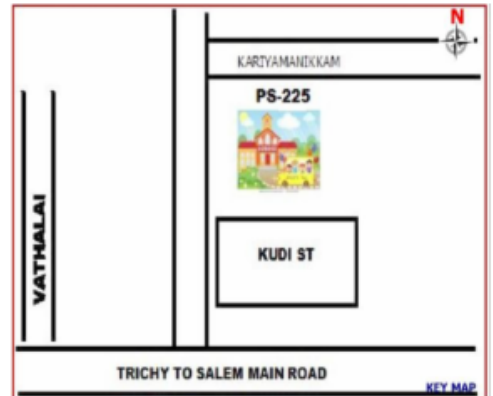

**Google Map View**

**Polling Station Building Front View**

**Polling Station Front View**

**Cad View**

**Key MAP View**

1 பெயர் : பிரபாகரன் தந்தை பெயர் : பரமசிவம் வீட்டு எண் : 1 வயது : 25 பாலினம் : ஆண்	UQH1886738 Photo is available	2 பெயர் : முத்துக்கண்ணு கணவர் பெயர் : சுந்தரம் வீட்டு எண் : 2 வயது : 77 பாலினம் : பெண்	UQH1628049 Photo is available	3 பெயர் : மணி கணவர் பெயர் : சுந்தரம் வீட்டு எண் : 2 வயது : 76 பாலினம் : பெண்	CDV4649760 Photo is available
4 பெயர் : காமராஜ் தந்தை பெயர் : சுந்தரம் வீட்டு எண் : 2 வயது : 43 பாலினம் : ஆண்	CDV2617447 Photo is available	5 பெயர் : ரவி தந்தை பெயர் : சுந்தரம் சுந்தரம் வீட்டு எண் : 2 வயது : 43 பாலினம் : ஆண்	CDV4652749 Photo is available	6 பெயர் : ரஞ்சித் தந்தை பெயர் : பெரியசாமி வீட்டு எண் : 3/108 வயது : 23 பாலினம் : ஆண்	UQH2035822 Photo is available
7 பெயர் : ச சந்தியா கணவர் பெயர் : தனபால் வீட்டு எண் : 5/97 வயது : 21 பாலினம் : பெண்	UQH2069359 Photo is available	8 பெயர் : தங்கவேல் தந்தை பெயர் : மருதமுத்து வீட்டு எண் : 7 வயது : 70 பாலினம் : ஆண்	CDV1425107 Photo is available	9 பெயர் : சிவபாக்கியம் கணவர் பெயர் : தங்கவேல் வீட்டு எண் : 7 வயது : 62 பாலினம் : பெண்	CDV1424217 Photo is available
10 பெயர் : சுந்தர்ராஜ் தந்தை பெயர் : தங்கவேல் வீட்டு எண் : 7 வயது : 44 பாலினம் : ஆண்	CDV2624757 Photo is available	11 பெயர் : கனகராசு தந்தை பெயர் : தங்கவேல் வீட்டு எண் : 7 வயது : 43 பாலினம் : ஆண்	CDV2625226 Photo is available	12 பெயர் : க மல்லிகா கணவர் பெயர் : கருப்பண்ணன் வீட்டு எண் : 7/2-5 வயது : 30 பாலினம் : பெண்	UQH2039089 Photo is available
13 பெயர் : அம்மந்துரை தந்தை பெயர் : சுந்தரம் வீட்டு எண் : 7-5 வயது : 38 பாலினம் : ஆண்	CDV4606679 Photo is available	14 பெயர் : கருப்பண்ணன் தந்தை பெயர் : சுந்தரம் வீட்டு எண் : 7-5 வயது : 34 பாலினம் : ஆண்	UQH0452797 Photo is available	15 பெயர் : ரஞ்சிதா கணவர் பெயர் : ரவி வீட்டு எண் : 7-5 வயது : 33 பாலினம் : பெண்	UQH0452805 Photo is available
16 பெயர் : நிர்மலா கணவர் பெயர் : அம்மன் துரை வீட்டு எண் : 7-5 வயது : 32 பாலினம் : பெண்	UQH0673723 Photo is available	17 பெயர் : ஜஸ்வராயா கணவர் பெயர் : சுதாகரன் வீட்டு எண் : 7-11 வயது : 34 பாலினம் : பெண்	UQH0340927 Photo is available	18 பெயர் : பாப்பாத்தி கணவர் பெயர் : ரெங்கராசு வீட்டு எண் : 7-13 வயது : 70 பாலினம் : பெண்	UQH0084228 Photo is available
19 பெயர் : கனகவள்ளி கணவர் பெயர் : தனக்கோடி வீட்டு எண் : 7-15 வயது : 48 பாலினம் : பெண்	UQH0320127 Photo is available	20 பெயர் : சுந்தரி ப தந்தை பெயர் : பன்னீர்செல்வம் வீட்டு எண் : 7/19 வயது : 29 பாலினம் : பெண்	UQH2160331 Photo is available	21 பெயர் : நிர்மலா தந்தை பெயர் : மாரிமுத்து வீட்டு எண் : 7/20-1 வயது : 28 பாலினம் : பெண்	UQH0954792 Photo is available
22 பெயர் : கார்மேகம் தந்தை பெயர் : பிச்சை வீட்டு எண் : 7/28 வயது : 22 பாலினம் : ஆண்	UQH1946151 Photo is available	23 பெயர் : கோபிநாத் தந்தை பெயர் : ராசு வீட்டு எண் : 7-59 வயது : 27 பாலினம் : ஆண்	UQH1040484 Photo is available	24 பெயர் : முருகேசன் தந்தை பெயர் : ராசு வீட்டு எண் : 7-71 வயது : 36 பாலினம் : ஆண்	UQH0727420 Photo is available
25 பெயர் : சத்தியா கணவர் பெயர் : முருகேசன் வீட்டு எண் : 7-71 வயது : 35 பாலினம் : பெண்	UQH0727347 Photo is available	# 26 பெயர் : சந்திரராஜ் தங்கராஜ் தந்தை பெயர் : தங்கராஜ் வீட்டு எண் : 7/79 வயது : 44 பாலினம் : ஆண்	UQH1836279 Photo is available	# 27 பெயர் : குறளாசு த தந்தை பெயர் : தங்கராஜ் வீட்டு எண் : 7/79 வயது : 40 பாலினம் : ஆண்	UQH1835826 Photo is available
28 பெயர் : இராமசாமி தந்தை பெயர் : கடவுள் வீட்டு எண் : 7-83 வயது : 40 பாலினம் : ஆண்	UQH0084269 Photo is available	29 பெயர் : திவ்யா கணவர் பெயர் : முருகானந்தம் வீட்டு எண் : 7-98 வயது : 32 பாலினம் : பெண்	UQH0727339 Photo is available	30 பெயர் : மணிகண்டன் தந்தை பெயர் : வடமலை வீட்டு எண் : 7-103 வயது : 31 பாலினம் : ஆண்	UQH0558148 Photo is available