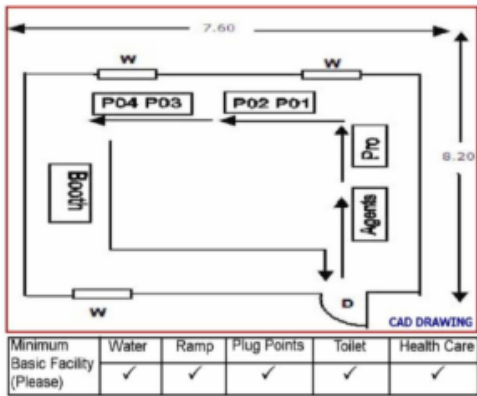

**Google Map View**

**Polling Station Building Front View**

**Polling Station Front View**

**Cad View**

**Key MAP View**

1 பெயர் : பிரபாகரன் தந்தை பெயர் : பரமசிவம் வீட்டு எண் : 1 வயது : 25 பாலினம் : ஆண்	UQH1886738 Photo is available	2 பெயர் : முத்துக்கண்ணு கணவர் பெயர் : சுந்தரம் வீட்டு எண் : 2 வயது : 77 பாலினம் : பெண்	UQH1628049 Photo is available	3 பெயர் : மணி கணவர் பெயர் : சுந்தரம் வீட்டு எண் : 2 வயது : 76 பாலினம் : பெண்	CDV4649760 Photo is available
4 பெயர் : காமராஜ் தந்தை பெயர் : சுந்தரம் வீட்டு எண் : 2 வயது : 43 பாலினம் : ஆண்	CDV2617447 Photo is available	5 பெயர் : ரவி தந்தை பெயர் : சுந்தரம் சுந்தரம் வீட்டு எண் : 2 வயது : 43 பாலினம் : ஆண்	CDV4652749 Photo is available	6 பெயர் : ரஞ்சித் தந்தை பெயர் : பெரியசாமி வீட்டு எண் : 3/108 வயது : 23 பாலினம் : ஆண்	UQH2035822 Photo is available
7 பெயர் : ச சந்தியா கணவர் பெயர் : தனபால் வீட்டு எண் : 5/97 வயது : 21 பாலினம் : பெண்	UQH2069359 Photo is available	8 பெயர் : தங்கவேல் தந்தை பெயர் : மருதமுத்து வீட்டு எண் : 7 வயது : 70 பாலினம் : ஆண்	CDV1425107 Photo is available	9 பெயர் : சிவபாக்கியம் கணவர் பெயர் : தங்கவேல் வீட்டு எண் : 7 வயது : 62 பாலினம் : பெண்	CDV1424217 Photo is available
10 பெயர் : சுந்தர்ராஜ் தந்தை பெயர் : தங்கவேல் வீட்டு எண் : 7 வயது : 44 பாலினம் : ஆண்	CDV2624757 Photo is available	11 பெயர் : கனகராசு தந்தை பெயர் : தங்கவேல் வீட்டு எண் : 7 வயது : 43 பாலினம் : ஆண்	CDV2625226 Photo is available	12 பெயர் : க மல்லிகா கணவர் பெயர் : கருப்பண்ணன் வீட்டு எண் : 7/2-5 வயது : 30 பாலினம் : பெண்	UQH2039089 Photo is available
13 பெயர் : அம்மந்துரை தந்தை பெயர் : சுந்தரம் வீட்டு எண் : 7-5 வயது : 38 பாலினம் : ஆண்	CDV4606679 Photo is available	14 பெயர் : கருப்பண்ணன் தந்தை பெயர் : சுந்தரம் வீட்டு எண் : 7-5 வயது : 34 பாலினம் : ஆண்	UQH0452797 Photo is available	15 பெயர் : ரஞ்சிதா கணவர் பெயர் : ரவி வீட்டு எண் : 7-5 வயது : 33 பாலினம் : பெண்	UQH0452805 Photo is available
16 பெயர் : நிர்மலா கணவர் பெயர் : அம்மன் துரை வீட்டு எண் : 7-5 வயது : 32 பாலினம் : பெண்	UQH0673723 Photo is available	17 பெயர் : ஜஸ்வராயா கணவர் பெயர் : சுதாகரன் வீட்டு எண் : 7-11 வயது : 34 பாலினம் : பெண்	UQH0340927 Photo is available	18 பெயர் : பாப்பாத்தி கணவர் பெயர் : ரெங்கராசு வீட்டு எண் : 7-13 வயது : 70 பாலினம் : பெண்	UQH0084228 Photo is available
19 பெயர் : கனகவள்ளி கணவர் பெயர் : தனக்கோடி வீட்டு எண் : 7-15 வயது : 48 பாலினம் : பெண்	UQH0320127 Photo is available	20 பெயர் : சுந்தரி ப தந்தை பெயர் : பன்னீர்செல்வம் வீட்டு எண் : 7/19 வயது : 29 பாலினம் : பெண்	UQH2160331 Photo is available	21 பெயர் : நிர்மலா தந்தை பெயர் : மாரிமுத்து வீட்டு எண் : 7/20-1 வயது : 28 பாலினம் : பெண்	UQH0954792 Photo is available
22 பெயர் : கார்மேகம் தந்தை பெயர் : பிச்சை வீட்டு எண் : 7/28 வயது : 22 பாலினம் : ஆண்	UQH1946151 Photo is available	23 பெயர் : கோபிநாத் தந்தை பெயர் : ராசு வீட்டு எண் : 7-59 வயது : 27 பாலினம் : ஆண்	UQH1040484 Photo is available	24 பெயர் : முருகேசன் தந்தை பெயர் : ராசு வீட்டு எண் : 7-71 வயது : 36 பாலினம் : ஆண்	UQH0727420 Photo is available
25 பெயர் : சத்தியா கணவர் பெயர் : முருகேசன் வீட்டு எண் : 7-71 வயது : 35 பாலினம் : பெண்	UQH0727347 Photo is available	# 26 பெயர் : சந்திரராஜ் தங்கராஜ் தந்தை பெயர் : தங்கராஜ் வீட்டு எண் : 7/79 வயது : 44 பாலினம் : ஆண்	UQH1836279 Photo is available	# 27 பெயர் : குறளாசு த தந்தை பெயர் : தங்கராஜ் வீட்டு எண் : 7/79 வயது : 40 பாலினம் : ஆண்	UQH1835826 Photo is available
28 பெயர் : இராமசாமி தந்தை பெயர் : கடவுள் வீட்டு எண் : 7-83 வயது : 40 பாலினம் : ஆண்	UQH0084269 Photo is available	29 பெயர் : திவ்யா கணவர் பெயர் : முருகானந்தம் வீட்டு எண் : 7-98 வயது : 32 பாலினம் : பெண்	UQH0727339 Photo is available	30 பெயர் : மணிகண்டன் தந்தை பெயர் : வடமலை வீட்டு எண் : 7-103 வயது : 31 பாலினம் : ஆண்	UQH0558148 Photo is available