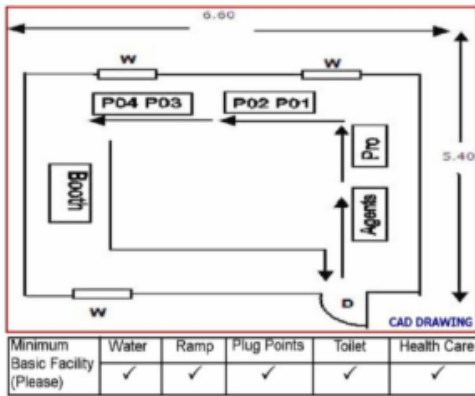

Google Map View

Polling Station Building Front View

Polling Station Front View

Cad View

Key MAP View

1 பெயர் : கஸ்தூரிபாய் கணவர் பெயர்: நடராஜன் வீட்டு எண் : 1 வயது : 59 பாலினம் : பெண்	CDV4693958 Photo is available	2 பெயர் : தனலெட்சுமி கணவர் பெயர்: குணசீலன் வீட்டு எண் : 1 வயது : 43 பாலினம் : பெண்	UQH0275131 Photo is available	3 பெயர் : செல்வி கணவர் பெயர்: அரியான் வீட்டு எண் : 1 வயது : 40 பாலினம் : பெண்	UQH0275255 Photo is available
4 பெயர் : சுகா கணவர் பெயர்: சதாசிவம் வீட்டு எண் : 1 வயது : 31 பாலினம் : பெண்	UQH0727594 Photo is available	5 பெயர் : சத்யபாமா கணவர் பெயர்: மோகன் வீட்டு எண் : 1/74 வயது : 38 பாலினம் : பெண்	UQH0141754 Photo is available	6 பெயர் : பார்வதி கணவர் பெயர்: ஆனந்தன் வீட்டு எண் : 2 வயது : 69 பாலினம் : பெண்	UQH1637651 Photo is available
7 பெயர் : குணசீலன் தந்தை பெயர்: ஆனந்தகிருஷ்ணன் வீட்டு எண் : 2 வயது : 41 பாலினம் : ஆண்	CDV2621068 Photo is available	# 8 பெயர் : பரமேஸ்வரி ச கணவர் பெயர்: சுரேஷ் வீட்டு எண் : 145 வயது : 24 பாலினம் : பெண்	UQH1993765 Photo is available	9 பெயர் : பாலசுப்ரமணியன் தந்தை பெயர்: தர்மலிங்கம் வீட்டு எண் : 4 வயது : 67 பாலினம் : ஆண்	UQH1637669 Photo is available
10 பெயர் : தனலெட்சுமி கணவர் பெயர்: பாலசுப்ரமணியன் வீட்டு எண் : 4 வயது : 57 பாலினம் : பெண்	UQH1637677 Photo is available	S 11 பெயர் : முத்துலெட்சுமி தந்தை பெயர்: ராமர் வீட்டு எண் : 5/123-1 வயது : 29 பாலினம் : பெண்	UQH0839316 Photo is available	S 12 பெயர் : திவ்யா தந்தை பெயர்: பத்மநாதன் வீட்டு எண் : 5/163-1 வயது : 25 பாலினம் : பெண்	UQH0975557 Photo is available
S 13 பெயர் : சர்மிளா தந்தை பெயர்: கருப்பண்ணன் வீட்டு எண் : 5-642 வயது : 28 பாலினம் : பெண்	UQH0864892 Photo is available	14 பெயர் : கலியமூர்த்தி தந்தை பெயர்: பெரியண்ணன் வீட்டு எண் : 6 வயது : 52 பாலினம் : ஆண்	UQH1637693 Photo is available	S 15 பெயர் : மலர் கணவர் பெயர்: முத்துமணி வீட்டு எண் : 7-19B வயது : 48 பாலினம் : பெண்	UQH0541227 Photo is available
S 16 பெயர் : இளையராஜா தந்தை பெயர்: மதியழகன் வீட்டு எண் : 7/70 வயது : 21 பாலினம் : ஆண்	UQH2082303 Photo is available	S 17 பெயர் : சரண் த தந்தை பெயர்: தங்கவேலு வீட்டு எண் : 7/90 வயது : 18 பாலினம் : ஆண்	UQH2166759 Photo is available	18 பெயர் : ராமு தந்தை பெயர்: ஆறுமுகம் வீட்டு எண் : 8 வயது : 45 பாலினம் : ஆண்	CDV3077872 Photo is available
19 பெயர் : மகேஸ்வரி கணவர் பெயர்: சஞ்சு வீட்டு எண் : 8-2 வயது : 38 பாலினம் : பெண்	UQH0357418 Photo is available	20 பெயர் : அபிஷேக் தந்தை பெயர்: குணசீலன் வீட்டு எண் : 8/2-1 வயது : 21 பாலினம் : ஆண்	UQH2015113 Photo is available	21 பெயர் : லோகநாதன் தந்தை பெயர்: பாலசுப்ரமணியன் வீட்டு எண் : 8-4 வயது : 35 பாலினம் : ஆண்	UQH0275016 Photo is available
22 பெயர் : நந்தினி தந்தை பெயர்: லோகநாதன் வீட்டு எண் : 8/4 வயது : 27 பாலினம் : பெண்	UQH0969097 Photo is available	23 பெயர் : தனபால் தந்தை பெயர்: பாலசுப்ரமணியன் வீட்டு எண் : 8/4 வயது : 25 பாலினம் : ஆண்	UQH0993725 Photo is available	24 பெயர் : வனிதா கணவர் பெயர்: முருகேசன் வீட்டு எண் : 8-10 வயது : 42 பாலினம் : பெண்	UQH0673871 Photo is available
25 பெயர் : மாலா கணவர் பெயர்: அறிவழகன் வீட்டு எண் : 8-10-2 வயது : 37 பாலினம் : பெண்	CDV4608568 Photo is available	26 பெயர் : பார்த்திபன் தந்தை பெயர்: முத்துசாமி வீட்டு எண் : 8-11 வயது : 33 பாலினம் : ஆண்	UQH0453423 Photo is available	27 பெயர் : வனிதா கணவர் பெயர்: ஸ்ரீதர் வீட்டு எண் : 8/11 வயது : 28 பாலினம் : பெண்	UQH1854322 Photo is available
28 பெயர் : கார்த்திகா தந்தை பெயர்: முத்துசாமி வீட்டு எண் : 8/11 வயது : 23 பாலினம் : பெண்	UQH1853399 Photo is available	29 பெயர் : புவனேஸ்வரி கணவர் பெயர்: பார்த்திபன் வீட்டு எண் : 8/11 வயது : 22 பாலினம் : பெண்	UQH2067890 Photo is available	30 பெயர் : மோகன்ராஜ் தந்தை பெயர்: பிலவேந்திரன் வீட்டு எண் : 8-13 வயது : 38 பாலினம் : ஆண்	UQH0453712 Photo is available