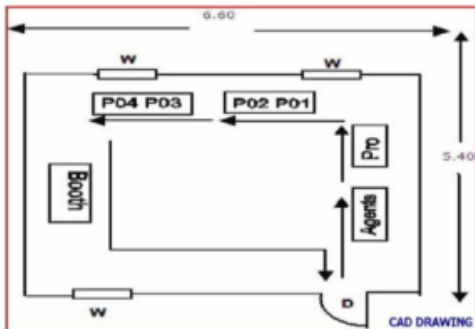

Google Map View

Polling Station Building Front View

Polling Station Front View

Cad View

Key MAP View

Minimum Basic Facility (Please)	Water	Ramp	Plug Points	Toilet	Health Care
	✓	✓	✓	✓	✓

1 பெயர் : வெங்கடாத்திரி தந்தை பெயர் : பெரியண்ணன் வெங்கடாத்திரி வீட்டு எண் : 1 வயது : 68 பாலினம் : ஆண்	CDV1425206 Photo is available	2 பெயர் : கோவிந்தம்மாள் கணவர் பெயர் : வெங்கடாத்திரி வீட்டு எண் : 1 வயது : 60 பாலினம் : பெண்	UQH1646900 Photo is available	3 பெயர் : பெரியண்ணன் தந்தை பெயர் : வெங்கடாத்திரி வீட்டு எண் : 1 வயது : 47 பாலினம் : ஆண்	CDV1423342 Photo is available
4 பெயர் : செல்லம்மாள் கணவர் பெயர் : தங்கராஜ் வீட்டு எண் : 1-1 வயது : 72 பாலினம் : பெண்	UQH1646918 Photo is available	5 பெயர் : நாகராஜன் தந்தை பெயர் : வீரையா வீட்டு எண் : 1A வயது : 32 பாலினம் : ஆண்	UQH0541003 Photo is available	6 பெயர் : அருள்குமார் தந்தை பெயர் : செல்வராஜ் வீட்டு எண் : 2-44 வயது : 36 பாலினம் : ஆண்	UQH0084616 Photo is available
# 7 பெயர் : ராஜேஸ்வரி கணவர் பெயர் : மகாதேவன் வீட்டு எண் : 3 வயது : 38 பாலினம் : பெண்	UQH0275545 Photo is available	8 பெயர் : லெட்சுமி கணவர் பெயர் : வெங்கடாத்திரி வீட்டு எண் : 4 வயது : 71 பாலினம் : பெண்	UQH1646959 Photo is available	9 பெயர் : வளர்மணி கணவர் பெயர் : மணிகண்டன் வீட்டு எண் : 4-9-183 வயது : 31 பாலினம் : பெண்	UQH0923425 Photo is available
10 பெயர் : கருப்பண்ணன் தந்தை பெயர் : வடமலை வீட்டு எண் : 5 வயது : 49 பாலினம் : ஆண்	UQH1646975 Photo is available	11 பெயர் : பொன்னுசாமி தந்தை பெயர் : நடராஜ் வீட்டு எண் : 6-146 வயது : 30 பாலினம் : ஆண்	UQH0727719 Photo is available	12 பெயர் : சின்னசாமி தந்தை பெயர் : பெருமாள் வீட்டு எண் : 7 வயது : 72 பாலினம் : ஆண்	UQH1646983 Photo is available
13 பெயர் : பிரகாஷ் தந்தை பெயர் : பொன்னம்பலம் வீட்டு எண் : 7/295 வயது : 23 பாலினம் : ஆண்	UQH1982446 Photo is available	14 பெயர் : ஜோதி கணவர் பெயர் : அரிகிருஷ்ணன் வீட்டு எண் : 8-1-83 வயது : 31 பாலினம் : பெண்	UQH1972850 Photo is available	15 பெயர் : பால்கர் தந்தை பெயர் : முத்துசாமி வீட்டு எண் : 8/11 வயது : 31 பாலினம் : ஆண்	UQH0637231 Photo is available
16 பெயர் : பிரபாகர் து தந்தை பெயர் : துரைராஜ் வீட்டு எண் : 8/33 வயது : 20 பாலினம் : ஆண்	UQH2074169 Photo is available	S 17 பெயர் : பூங்கொடி தந்தை பெயர் : ஞானசேகரன் வீட்டு எண் : 8-49 வயது : 36 பாலினம் : பெண்	UQH0084590 Photo is available	S 18 பெயர் : தமிழ்ச்செல்வன் தந்தை பெயர் : தங்கராசு வீட்டு எண் : 8-68 வயது : 37 பாலினம் : ஆண்	UQH0084525 Photo is available
19 பெயர் : சந்தியா கணவர் பெயர் : சங்கர் குமார் வீட்டு எண் : 8/71 வயது : 26 பாலினம் : பெண்	UQH1931328 Photo is available	20 பெயர் : சரிதா கணவர் பெயர் : சிலம்பரசன் வீட்டு எண் : 8/77-1 வயது : 25 பாலினம் : பெண்	UQH2069169 Photo is available	21 பெயர் : சந்திரா கணவர் பெயர் : பிச்சை வீட்டு எண் : 8/117-2 வயது : 58 பாலினம் : பெண்	UQH1647056 Photo is available
22 பெயர் : இரமேஷ்குமார் தந்தை பெயர் : மருதமுத்து வீட்டு எண் : 8-126 வயது : 42 பாலினம் : ஆண்	UQH0084582 Photo is available	23 பெயர் : பழனிவேல் தந்தை பெயர் : தங்கவேல் வீட்டு எண் : 8-127 வயது : 31 பாலினம் : ஆண்	UQH0541359 Photo is available	24 பெயர் : ராஜா தந்தை பெயர் : செல்வராஜ் வீட்டு எண் : 8-151 வயது : 37 பாலினம் : ஆண்	UQH0084558 Photo is available
25 பெயர் : செல்லம்மாள் கணவர் பெயர் : பொன்னுசாமி வீட்டு எண் : 8/153 வயது : 55 பாலினம் : பெண்	UQH2089621 Photo is available	26 பெயர் : தங்கமணி கணவர் பெயர் : லோகநாதன் வீட்டு எண் : 8-177 வயது : 35 பாலினம் : பெண்	UQH0541128 Photo is available	27 பெயர் : சந்திரசேகர் தந்தை பெயர் : கருப்பழகி வீட்டு எண் : 8-177 வயது : 34 பாலினம் : ஆண்	UQH0751388 Photo is available
28 பெயர் : திருமுருகன் தந்தை பெயர் : சின்னான் செட்டி வீட்டு எண் : 8-192 வயது : 39 பாலினம் : ஆண்	CDV4608881 Photo is available	29 பெயர் : சுப்பையா தந்தை பெயர் : சுந்தரம் வீட்டு எண் : 9 வயது : 57 பாலினம் : ஆண்	CDV2619906 Photo is available	30 பெயர் : வசந்தா கணவர் பெயர் : சுப்பையா வீட்டு எண் : 9 வயது : 42 பாலினம் : பெண்	CDV2619799 Photo is available