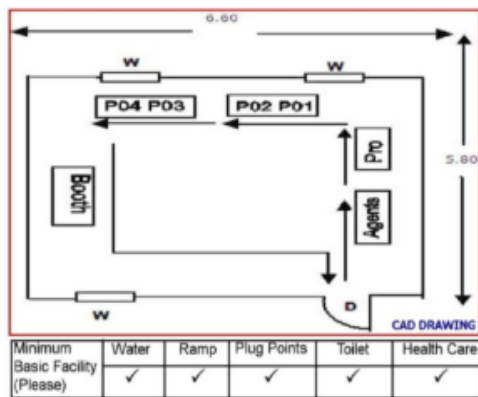

Google Map View

Polling Station Building Front View

Polling Station Front View

Cad View

Key MAP View

1	UQH1649532	பெயர் : சேட்டு தந்தை பெயர்: வேம்படியான் வீட்டு எண் : 1 வயது : 78 பாலினம் : ஆண்	Photo is available	2	UQH1649540	பெயர் : ராசம்பாள் கணவர் பெயர்: ராமு வீட்டு எண் : 1 வயது : 74 பாலினம் : பெண்	Photo is available	3	UQH1649557	பெயர் : அங்கமுத்து தந்தை பெயர்: சொக்கன் வீட்டு எண் : 1 வயது : 71 பாலினம் : ஆண்	Photo is available
4	UQH1649565	பெயர் : மாரியாபி கணவர் பெயர்: சேட்டு வீட்டு எண் : 1 வயது : 68 பாலினம் : பெண்	Photo is available	5	UQH1649573	பெயர் : தாமரைசெல்வன் தந்தை பெயர்: ராமு வீட்டு எண் : 1 வயது : 59 பாலினம் : ஆண்	Photo is available	6	CDV1479419	பெயர் : மகாதேவி தந்தை பெயர்: அங்கமுத்து வீட்டு எண் : 1 வயது : 52 பாலினம் : பெண்	Photo is available
7	XSS0944058	பெயர் : மல்லிகா கணவர் பெயர்: முருகேசன் வீட்டு எண் : 1 வயது : 51 பாலினம் : பெண்	Photo is available	8	UQH0275925	பெயர் : கிருஷ்ணன் தந்தை பெயர்: காத்தான் வீட்டு எண் : 1 வயது : 47 பாலினம் : ஆண்	Photo is available	9	UQH0275834	பெயர் : பாஸ்கர் தந்தை பெயர்: ஆறுமுகம் வீட்டு எண் : 1 வயது : 46 பாலினம் : ஆண்	Photo is available
10	CDV4546297	பெயர் : பாஸ்கர் தந்தை பெயர்: ராமு வீட்டு எண் : 1 வயது : 43 பாலினம் : ஆண்	Photo is available	11	UQH0275842	பெயர் : மாரியாபி கணவர் பெயர்: பாஸ்கர் வீட்டு எண் : 1 வயது : 42 பாலினம் : பெண்	Photo is available	12	UQH0275917	பெயர் : சரஸ்வதி கணவர் பெயர்: கிருஷ்ணன் வீட்டு எண் : 1 வயது : 41 பாலினம் : பெண்	Photo is available
13	UQH0727891	பெயர் : பிரியதர்ஷினி தந்தை பெயர்: சேட்டு வீட்டு எண் : 1 வயது : 30 பாலினம் : பெண்	Photo is available	14	UQH1991652	பெயர் : ரக்ஷா தந்தை பெயர்: அங்கமுத்து வீட்டு எண் : 1/1 வயது : 22 பாலினம் : பெண்	Photo is available	15	UQH0541995	பெயர் : ஆரியாதேவி கணவர் பெயர்: பாஸ்கர் வீட்டு எண் : 1-74 வயது : 33 பாலினம் : பெண்	Photo is available
16	UQH1649581	பெயர் : சங்கர் தந்தை பெயர்: மாரிமுத்து வீட்டு எண் : 1E வயது : 59 பாலினம் : ஆண்	Photo is available	17	CDV2642684	பெயர் : ராணி கணவர் பெயர்: சங்கர் வீட்டு எண் : 1E வயது : 55 பாலினம் : பெண்	Photo is available	18	XSS0944041	பெயர் : முருகேசன் தந்தை பெயர்: தாண்டவன் வீட்டு எண் : 2 வயது : 53 பாலினம் : ஆண்	Photo is available
19	CDV4448015	பெயர் : கலா கணவர் பெயர்: சாரங்கபாணி வீட்டு எண் : 2 வயது : 51 பாலினம் : பெண்	Photo is available	20	UQH0341065	பெயர் : ராஜ்மோகன் தந்தை பெயர்: மனோகரன் வீட்டு எண் : 2 வயது : 33 பாலினம் : ஆண்	Photo is available	21	UQH0637496	பெயர் : இந்துமதி கணவர் பெயர்: ராஜ்மோகன் வீட்டு எண் : 2 வயது : 32 பாலினம் : பெண்	Photo is available
22	UQH1765536	பெயர் : விக்னேஷ் தந்தை பெயர்: சாரங்கபாணி வீட்டு எண் : 2 வயது : 25 பாலினம் : ஆண்	Photo is available	23	UQH1929322	பெயர் : பிரவீணா தந்தை பெயர்: ரமேஷ் வீட்டு எண் : 2 வயது : 24 பாலினம் : பெண்	Photo is available	24	UQH1929363	பெயர் : பிரவீண் குமார் தந்தை பெயர்: ரமேஷ் வீட்டு எண் : 2 வயது : 23 பாலினம் : ஆண்	Photo is available
25	UQH1021070	பெயர் : சுமதி கணவர் பெயர்: வெங்கடேஷ் வீட்டு எண் : 2/9 வயது : 25 பாலினம் : பெண்	Photo is available	26	UQH0084897	பெயர் : தனபாண்டியன் தந்தை பெயர்: சீனிவாசன் வீட்டு எண் : 2-76 வயது : 38 பாலினம் : ஆண்	Photo is available	27	UQH0454306	பெயர் : மணிகண்டன் தந்தை பெயர்: தியாகராஜன் வீட்டு எண் : 2-C வயது : 35 பாலினம் : ஆண்	Photo is available
28	UQH1649599	பெயர் : காமாட்சி கணவர் பெயர்: காத்தான் வீட்டு எண் : 2E வயது : 59 பாலினம் : பெண்	Photo is available	29	CDV4694170	பெயர் : அம்சு கணவர் பெயர்: முத்துசாமி வீட்டு எண் : 3-363 வயது : 58 பாலினம் : பெண்	Photo is available	30	UQH1649607	பெயர் : ராமசாமி தந்தை பெயர்: சின்னையன் வீட்டு எண் : 3A வயது : 76 பாலினம் : ஆண்	Photo is available