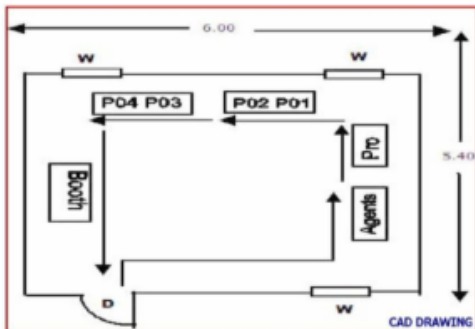

Google Map View

Polling Station Building Front View

Polling Station Front View

Cad View

Key MAP View

Minimum Basic Facility (Please)	Water	Ramp	Plug Points	Toilet	Health Care
	✓	✓	✓	✓	✓

1 பெயர் : பிரசன்னா தந்தை பெயர்: மருதை வீட்டு எண் : 1 வயது : 27 பாலினம் : ஆண் Photo is available	UQH0923565	2 பெயர் : கலைமதி தந்தை பெயர்: தாமோதரன் வீட்டு எண் : 1-13 வயது : 35 பாலினம் : பெண் Photo is available	UQH0172890	3 பெயர் : சந்தோஷ்குமார் தந்தை பெயர்: ஆறுமுகம் வீட்டு எண் : 1-16 வயது : 35 பாலினம் : ஆண் Photo is available	UQH0172858
4 பெயர் : தனலட்சுமி கணவர் பெயர்: செல்வம் வீட்டு எண் : 1-27 வயது : 43 பாலினம் : பெண் Photo is available	UQH0172924	5 பெயர் : சரஸ்வதி கணவர் பெயர்: சுப்ரமணியன் வீட்டு எண் : 1-27 வயது : 41 பாலினம் : பெண் Photo is available	UQH0172932	6 பெயர் : தீபா தந்தை பெயர்: செல்வம் வீட்டு எண் : 1/27 குடி தெரு வயது : 22 பாலினம் : பெண் Photo is available	UQH1946441
7 பெயர் : ஜெயலட்சுமி கணவர் பெயர்: சந்திரசேகர் வீட்டு எண் : 1-35A வயது : 51 பாலினம் : பெண் Photo is available	UQH0320499	8 பெயர் : சரவணன் தந்தை பெயர்: சந்திரசேகர் வீட்டு எண் : 1-35 ஏ வயது : 24 பாலினம் : ஆண் Photo is available	UQH1730985	9 பெயர் : நவந்தகிருஷ்ணன் தந்தை பெயர்: சந்திரசேகர் வீட்டு எண் : 1-35ஏ/நா வயது : 25 பாலினம் : ஆண் Photo is available	UQH1002369
10 பெயர் : ஜனார்த்தனன் சதாசிவம் தந்தை பெயர்: சதாசிவம் முத்துசாமி வீட்டு எண் : 1/58 வயது : 20 பாலினம் : ஆண் Photo is available	UQH2102556	11 பெயர் : தீபலட்சுமி தந்தை பெயர்: சரத்குமார் வீட்டு எண் : 1-88 வயது : 28 பாலினம் : பெண் Photo is available	UQH0807669	12 பெயர் : கௌரி கணவர் பெயர்: கார்த்திக் வீட்டு எண் : 1/95 வயது : 31 பாலினம் : பெண் Photo is available	UQH0637652
13 பெயர் : கண்ணன் தந்தை பெயர்: நாராயணன் வீட்டு எண் : 1-309 வயது : 35 பாலினம் : ஆண் Photo is available	UQH0172791	14 பெயர் : சேகர் தந்தை பெயர்: சுப்பையன் வீட்டு எண் : 1E வயது : 46 பாலினம் : ஆண் Photo is available	CDV4657821	15 பெயர் : நாகராஜன் தந்தை பெயர்: சந்தனம்பிள்ளை வீட்டு எண் : 2 வயது : 66 பாலினம் : ஆண் Photo is available	UQH1660778
16 பெயர் : சகுந்தலா கணவர் பெயர்: நாகராஜன் வீட்டு எண் : 2 வயது : 61 பாலினம் : பெண் Photo is available	UQH1660786	17 பெயர் : கருப்பண்ணன் தந்தை பெயர்: நாகப்பன் வீட்டு எண் : 2 வயது : 44 பாலினம் : ஆண் Photo is available	CDV4448213	18 பெயர் : தீபன் தந்தை பெயர்: நாகராஜன் வீட்டு எண் : 2 வயது : 33 பாலினம் : ஆண் Photo is available	UQH0320440
19 பெயர் : முத்துக்கண்ணு கணவர் பெயர்: கலியமூர்த்தி வீட்டு எண் : 3 வயது : 64 பாலினம் : பெண் Photo is available	CDV1614544	S 20 பெயர் : தமிழ்மணி கணவர் பெயர்: குணசேகர் வீட்டு எண் : 3 வயது : 37 பாலினம் : பெண் DELETED Photo is available	UQH0341057	21 பெயர் : ராமு தந்தை பெயர்: கிருஷ்ணமூர்த்தி வீட்டு எண் : 3-44 வயது : 36 பாலினம் : ஆண் Photo is available	CDV4694303
22 பெயர் : விஜயலட்சுமி கணவர் பெயர்: கணேசன் வீட்டு எண் : 4 வயது : 64 பாலினம் : பெண் Photo is available	UQH1660802	23 பெயர் : கருப்பசாமி தந்தை பெயர்: கடம்பநதி வீட்டு எண் : 4 வயது : 64 பாலினம் : ஆண் Photo is available	CDV2643138	24 பெயர் : பெருமாள் தந்தை பெயர்: கிருஷ்ணமூர்த்தி வீட்டு எண் : 4 வயது : 40 பாலினம் : ஆண் Photo is available	UQH0276022
25 பெயர் : சண்முகராஜன் தந்தை பெயர்: ரெங்கராஜன் வீட்டு எண் : 4-7 வயது : 46 பாலினம் : ஆண் Photo is available	UQH0637660	26 பெயர் : சசிகலா கு கணவர் பெயர்: பெருமாள் வீட்டு எண் : 4-20 வயது : 36 பாலினம் : பெண் Photo is available	MSH2071066	27 பெயர் : சுப்ரமணியன் தந்தை பெயர்: கோவிந்தன் வீட்டு எண் : 5 வயது : 54 பாலினம் : ஆண் Photo is available	UQH1660828
28 பெயர் : அமுதா கணவர் பெயர்: சுப்ரமணியன் வீட்டு எண் : 5 வயது : 50 பாலினம் : பெண் Photo is available	UQH1660836	29 பெயர் : முரசி தந்தை பெயர்: சுப்ரமணியன் வீட்டு எண் : 5 வயது : 31 பாலினம் : ஆண் Photo is available	UQH0541664	30 பெயர் : முத்துலட்சுமி கணவர் பெயர்: நாராயணன் வீட்டு எண் : 6 வயது : 78 பாலினம் : பெண் Photo is available	UQH1660851