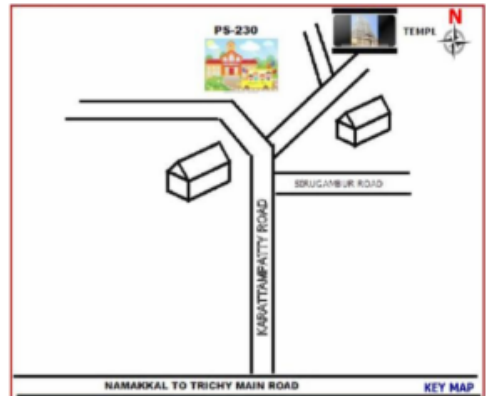

Key MAP View