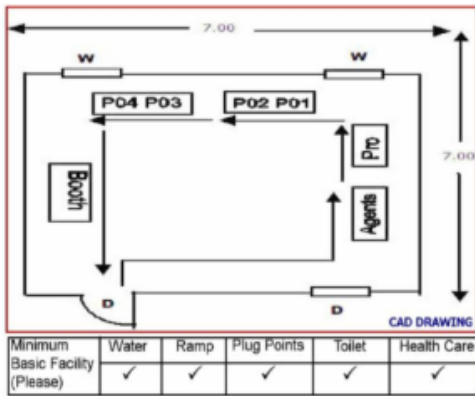

Google Map View

Polling Station Building Front View

Polling Station Front View

Cad View

Key MAP View

1 பெயர் : லெட்சுமி கணவர் பெயர் : கோவிந்தராஜ் வீட்டு எண் : 1 வயது : 63 பாலினம் : பெண் Photo is available	UQH1664168	2 பெயர் : செண்பகவல்லி கணவர் பெயர் : சிலம்பன் வீட்டு எண் : 1 வயது : 62 பாலினம் : பெண் Photo is available	UQH1664176	3 பெயர் : தனலெட்சுமி கணவர் பெயர் : வெங்கடேசன் வீட்டு எண் : 1 வயது : 50 பாலினம் : பெண் Photo is available	UQH0276691
4 பெயர் : சகுந்தலா கணவர் பெயர் : செல்வராஜ் வீட்டு எண் : 1 வயது : 45 பாலினம் : பெண் Photo is available	CDV4735866	5 பெயர் : மோகன்குமார் தந்தை பெயர் : சிலம்பன் வீட்டு எண் : 1 வயது : 44 பாலினம் : ஆண் Photo is available	CDV4350518	6 பெயர் : செந்தமிழ்செல்வன் தந்தை பெயர் : கோவிந்தராஜ் வீட்டு எண் : 1 வயது : 44 பாலினம் : பெண் Photo is available	CDV1614932
7 பெயர் : வடிவேலன் தந்தை பெயர் : கோவிந்தராஜ் வீட்டு எண் : 1 வயது : 43 பாலினம் : ஆண் Photo is available	CDV2641322	8 பெயர் : சங்கர் தந்தை பெயர் : ராமு வீட்டு எண் : 1 வயது : 38 பாலினம் : ஆண் Photo is available	UQH0276451	9 பெயர் : மதியழகன் தந்தை பெயர் : தியாகராஜன் வீட்டு எண் : 1 வயது : 37 பாலினம் : ஆண் Photo is available	UQH0276238
10 பெயர் : சுரேஷ் தந்தை பெயர் : கண்ணன் வீட்டு எண் : 1 வயது : 35 பாலினம் : ஆண் Photo is available	UQH0276584	11 பெயர் : ரெங்கர் தந்தை பெயர் : வெங்கட்ராமன் வீட்டு எண் : 1 வயது : 35 பாலினம் : ஆண் Photo is available	UQH0276477	12 பெயர் : பால்கர் தந்தை பெயர் : கண்ணன் வீட்டு எண் : 1 வயது : 34 பாலினம் : ஆண் Photo is available	UQH0276147
13 பெயர் : ராமச்சந்திரன் தந்தை பெயர் : செண்பகவள்ளி வீட்டு எண் : 1 வயது : 34 பாலினம் : ஆண் Photo is available	UQH0276220	14 பெயர் : ரஞ்சிதா தந்தை பெயர் : முருகேசன் வீட்டு எண் : 1-2 வயது : 30 பாலினம் : பெண் Photo is available	UPX0694869	15 பெயர் : கண்ணன் தந்தை பெயர் : ரெங்கராசு வீட்டு எண் : 1A வயது : 35 பாலினம் : ஆண் Photo is available	UQH0153908
16 பெயர் : லட்சுமி பிரபா கணவர் பெயர் : கண்ணன் வீட்டு எண் : 1ஏ வயது : 34 பாலினம் : பெண் Photo is available	UQH1948298	17 பெயர் : பிரசாந்த் தந்தை பெயர் : காமராஜ் வீட்டு எண் : 1 பீ வயது : 24 பாலினம் : ஆண் Photo is available	UQH1731058	18 பெயர் : அஞ்சலை கணவர் பெயர் : ஜெயபால் வீட்டு எண் : 1E வயது : 57 பாலினம் : பெண் Photo is available	CDV2642031
19 பெயர் : தனபாக்கியம் கணவர் பெயர் : சுப்பையன் வீட்டு எண் : 2 வயது : 78 பாலினம் : பெண் Photo is available	UQH1664184	20 பெயர் : கவிதா செ கணவர் பெயர் : செல்லத்துரை வீட்டு எண் : 2 வயது : 49 பாலினம் : பெண் Photo is available	CDV2645562	21 பெயர் : முத்துப்பிரியா தந்தை பெயர் : செல்லத்துரை வீட்டு எண் : 2 வயது : 28 பாலினம் : பெண் Photo is available	UQH0902395
22 பெயர் : முத்துக்குமார் தந்தை பெயர் : செல்லதுரை வீட்டு எண் : 2 வயது : 27 பாலினம் : ஆண் Photo is available	UQH0902445	23 பெயர் : சிவபெருமாள் தந்தை பெயர் : காமராஜ் வீட்டு எண் : 2-1A வயது : 33 பாலினம் : ஆண் Photo is available	UQH0560995	24 பெயர் : சுகன்யா கணவர் பெயர் : நாகேந்திரன் வீட்டு எண் : 2-5 வயது : 33 பாலினம் : பெண் Photo is available	UQH0923607
25 பெயர் : மகாலெட்சுமி தந்தை பெயர் : சண்முகம் வீட்டு எண் : 2-43c வயது : 28 பாலினம் : பெண் Photo is available	UQH0807891	26 பெயர் : ரஞ்சித் தந்தை பெயர் : ரெங்கநாதன் வீட்டு எண் : 2ஏ வயது : 29 பாலினம் : ஆண் Photo is available	UQH0759647	27 பெயர் : பத்மபிரியா கணவர் பெயர் : ஞானசம்பந்தம் வீட்டு எண் : 2ஏ-1 வயது : 32 பாலினம் : பெண் Photo is available	UCH0609958
28 பெயர் : ரெங்கராசு தந்தை பெயர் : ஏகாம்பரம் வீட்டு எண் : 3 வயது : 57 பாலினம் : ஆண் Photo is available	UQH1664192	29 பெயர் : தமிழ் மொழி கணவர் பெயர் : ரெங்கராஜ் வீட்டு எண் : 3 வயது : 56 பாலினம் : பெண் Photo is available	UQH1664200	30 பெயர் : சக்திவேல் தந்தை பெயர் : முத்துசெல்வம் வீட்டு எண் : 3பீ வயது : 22 பாலினம் : ஆண் Photo is available	UQH1955186