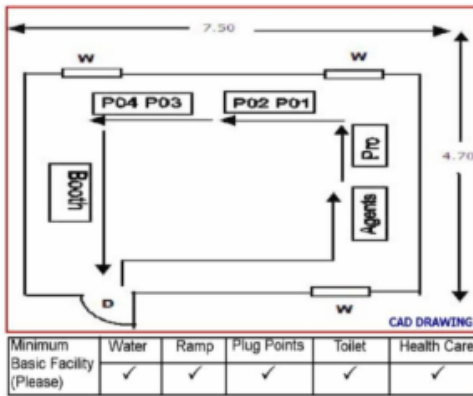

Google Map View

Polling Station Building Front View

Polling Station Front View

Cad View

Key MAP View

1 பெயர் : ராஜேந்திரன் தந்தை பெயர்: பனையடியான் வீட்டு எண் : 1 வயது : 62 பாலினம் : ஆண் Photo is available	UQH1609601	2 பெயர் : ஆனந்தன் தந்தை பெயர்: மருதை வீட்டு எண் : 1 வயது : 59 பாலினம் : ஆண் Photo is available	UQH0277947	3 பெயர் : தனலெட்சுமி கணவர் பெயர்: ராஜேந்திரன் வீட்டு எண் : 1 வயது : 58 பாலினம் : பெண் Photo is available	CDV1489236
4 பெயர் : கோமதி கணவர் பெயர்: ஆனந்தன் வீட்டு எண் : 1 வயது : 53 பாலினம் : பெண் Photo is available	UQH0278127	5 பெயர் : சாஜிர்உசேன் தந்தை பெயர்: தாஜுதின் வீட்டு எண் : 1 வயது : 46 பாலினம் : ஆண் Photo is available	UQH0278234	6 பெயர் : ஜெஸ்மின்பானு கணவர் பெயர்: தாஜுதின் வீட்டு எண் : 1 வயது : 45 பாலினம் : பெண் Photo is available	UQH0277962
7 பெயர் : வசந்தி கணவர் பெயர்: குமரன் வீட்டு எண் : 1 வயது : 45 பாலினம் : பெண் Photo is available	UQH0278184	8 பெயர் : கீதா கணவர் பெயர்: செந்தில்குமார் வீட்டு எண் : 1 வயது : 45 பாலினம் : பெண் Photo is available	UQH0278341	9 பெயர் : ரேணுகா கணவர் பெயர்: சீனிவாசன் வீட்டு எண் : 1 வயது : 43 பாலினம் : பெண் Photo is available	UQH0278101
10 பெயர் : விமலாதேவி கணவர் பெயர்: ரமேஷ்குமார் வீட்டு எண் : 1 வயது : 43 பாலினம் : பெண் Photo is available	CDV4600433	11 பெயர் : சித்ரா தந்தை பெயர்: ராஜேந்திரன் வீட்டு எண் : 1 வயது : 41 பாலினம் : பெண் Photo is available	CDV3073012	12 பெயர் : பாபு கான் தந்தை பெயர்: அல்லி பிச்சை வீட்டு எண் : 1 வயது : 40 பாலினம் : ஆண் Photo is available	UQH0675181
13 பெயர் : புவனேஸ்வரி கணவர் பெயர்: ஆனந்தன் வீட்டு எண் : 1 வயது : 39 பாலினம் : பெண் Photo is available	UQH0278002	14 பெயர் : ராதாகிருஷ்ணன் தந்தை பெயர்: செல்வராஜ் வீட்டு எண் : 1 வயது : 38 பாலினம் : ஆண் Photo is available	CDV4600425	15 பெயர் : கார்த்திக் தந்தை பெயர்: பொன்னுசாமி வீட்டு எண் : 1 வயது : 36 பாலினம் : ஆண் Photo is available	UQH0277954
16 பெயர் : ஜீவானந்தம் தந்தை பெயர்: ஜெயமூர்த்தி வீட்டு எண் : 1 வயது : 35 பாலினம் : ஆண் Photo is available	UQH0278077	17 பெயர் : முகமது பாசித் தந்தை பெயர்: ஜெய்னுல் ஆப்தீன் வீட்டு எண் : 1 வயது : 35 பாலினம் : ஆண் Photo is available	UQH0277996	18 பெயர் : ஜெயலெட்சுமி கணவர் பெயர்: பாபு கான் வீட்டு எண் : 1 வயது : 35 பாலினம் : பெண் Photo is available	UQH0675173
19 பெயர் : மணிகண்டன் தந்தை பெயர்: ரவி வீட்டு எண் : 1 வயது : 34 பாலினம் : ஆண் Photo is available	UQH0278143	20 பெயர் : சசிரேகா தந்தை பெயர்: ஜீவானந்தம் வீட்டு எண் : 1-17 வயது : 28 பாலினம் : பெண் Photo is available	UQH0808634	21 பெயர் : வெங்கடேசன் தந்தை பெயர்: பச்சமுத்து வீட்டு எண் : 1-53 வயது : 50 பாலினம் : ஆண் Photo is available	UQH0808667
22 பெயர் : சும்ன் ராஜ் தந்தை பெயர்: வெங்கடேசன் வீட்டு எண் : 1/53 வயது : 27 பாலினம் : ஆண் Photo is available	UQH0950725	23 பெயர் : பூந்தர் தந்தை பெயர்: ஆனந்தன் வீட்டு எண் : 1-70 வயது : 29 பாலினம் : ஆண் Photo is available	UQH0675124	24 பெயர் : முத்துசாமி ஆ தந்தை பெயர்: ஆறுமுகம் வீட்டு எண் : 2 வயது : 67 பாலினம் : ஆண் Photo is available	UQH2024115
25 பெயர் : சிங்காரி மு கணவர் பெயர்: முத்துசாமி வீட்டு எண் : 2 வயது : 63 பாலினம் : பெண் Photo is available	UQH2024131	26 பெயர் : பாலசுப்பிரமணியன் தந்தை பெயர்: மாரியப்பன் வீட்டு எண் : 2 வயது : 57 பாலினம் : ஆண் Photo is available	UQH1609619	27 பெயர் : வெங்கடேசன் தந்தை பெயர்: மாரியப்பன் வீட்டு எண் : 2 வயது : 57 பாலினம் : ஆண் Photo is available	UQH1609627
28 பெயர் : சதீஸ்குமார் தந்தை பெயர்: சேட்டு வீட்டு எண் : 2 வயது : 49 பாலினம் : ஆண் Photo is available	UQH1609635	29 பெயர் : ரேவதி கணவர் பெயர்: அசோக் வீட்டு எண் : 2 வயது : 27 பாலினம் : பெண் Photo is available	UQH1865625	30 பெயர் : அனுசியா தந்தை பெயர்: ரெத்தினம் வீட்டு எண் : 02 வயது : 26 பாலினம் : பெண் Photo is available	UQH1817345