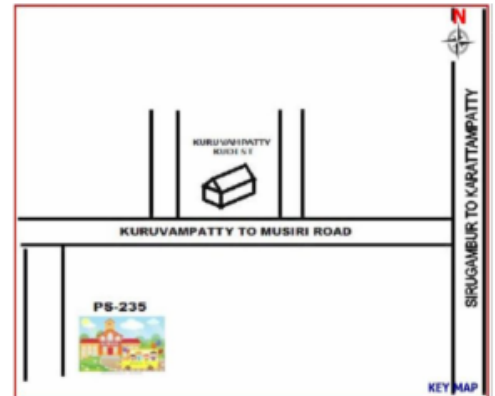

Cad View

Key MAP View