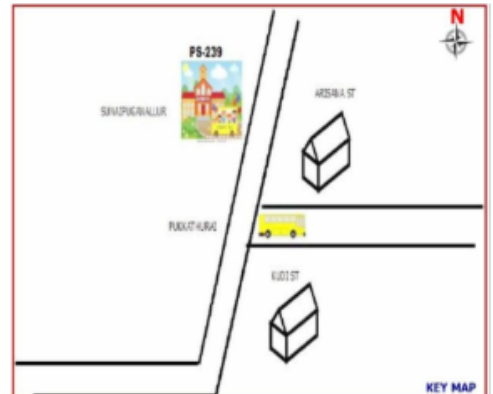

Cad View

Key MAP View