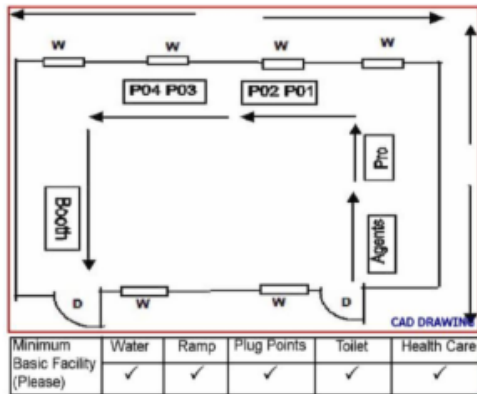

Google Map View

Polling Station Building Front View

Polling Station Front View

Cad View

Key MAP View

1 பெயர் : கருமலையாண்டி தந்தை பெயர் : சண்முகம் வீட்டு எண் : 1 வயது : 79 பாலினம் : ஆண்	CDV1496850 Photo is available	2 பெயர் : நல்லாயி கணவர் பெயர் : கந்தசாமி வீட்டு எண் : 1 வயது : 71 பாலினம் : பெண்	UQH1629989 Photo is available	3 பெயர் : கருப்பழகி தந்தை பெயர் : கந்தசாமி வீட்டு எண் : 1 வயது : 50 பாலினம் : ஆண்	CDV2658243 Photo is available
4 பெயர் : லலிதா கணவர் பெயர் : கருப்பழகி வீட்டு எண் : 1 வயது : 44 பாலினம் : பெண்	CDV2658250 Photo is available	5 பெயர் : சுந்தரவடிவேல் தந்தை பெயர் : கருமலையாண்டி வீட்டு எண் : 1 வயது : 35 பாலினம் : ஆண்	UQH0174979 Photo is available	6 பெயர் : ரூபினி தந்தை பெயர் : கருப்பழகி வீட்டு எண் : 1 வயது : 23 பாலினம் : பெண்	UQH1886811 Photo is available
7 பெயர் : வீரமலை தந்தை பெயர் : சங்கர் வீட்டு எண் : 1A வயது : 35 பாலினம் : ஆண்	UQH0457580 Photo is available	8 பெயர் : தங்கவேல் தந்தை பெயர் : பேரான் வீட்டு எண் : 1E வயது : 71 பாலினம் : ஆண்	UQH1629997 Photo is available	9 பெயர் : பூவாயி கணவர் பெயர் : தங்கவேல் வீட்டு எண் : 1E வயது : 61 பாலினம் : பெண்	CDV1495035 Photo is available
10 பெயர் : வடிவேலு தந்தை பெயர் : தங்கவேல் வீட்டு எண் : 1E வயது : 49 பாலினம் : ஆண்	UQH1630003 Photo is available	11 பெயர் : மகேந்திரன் தந்தை பெயர் : தங்கவேல் வீட்டு எண் : 1E வயது : 46 பாலினம் : ஆண்	CDV2656916 Photo is available	S 12 பெயர் : அம்மாசி தந்தை பெயர் : கருப்பழகி வீட்டு எண் : 2 வயது : 76 பாலினம் : ஆண்	UQH1630011 Photo is available
13 பெயர் : மூக்காசி கணவர் பெயர் : அம்மாசி வீட்டு எண் : 2 வயது : 66 பாலினம் : பெண்	UQH1630029 Photo is available	14 பெயர் : பவித்ரா கணவர் பெயர் : ராஜ்குமார் வீட்டு எண் : 2 57 வயது : 27 பாலினம் : பெண்	UQH1917467 Photo is available	15 பெயர் : செல்வம் தந்தை பெயர் : துரைசாமி வீட்டு எண் : 2/99 வயது : 41 பாலினம் : ஆண்	CDV2656619 Photo is available
16 பெயர் : செந்தில் தந்தை பெயர் : துரைசாமி வீட்டு எண் : 2/99 ஏ வயது : 44 பாலினம் : ஆண்	CDV2658136 Photo is available	17 பெயர் : பிரேமா கணவர் பெயர் : செந்தில் வீட்டு எண் : 2/99ஏ வயது : 40 பாலினம் : பெண்	UQH0321455 Photo is available	18 பெயர் : பழனிம்மாள் கணவர் பெயர் : பழனியாண்டி வீட்டு எண் : 2E வயது : 71 பாலினம் : பெண்	UQH1630037 Photo is available
19 பெயர் : ராஜமாணிக்கம் தந்தை பெயர் : பழனியாண்டி வீட்டு எண் : 2E வயது : 63 பாலினம் : ஆண்	CDV2658029 Photo is available	20 பெயர் : மணி தந்தை பெயர் : பழனியாண்டி வீட்டு எண் : 2E வயது : 58 பாலினம் : ஆண்	CDV1496140 Photo is available	21 பெயர் : கலைச்செல்வி கணவர் பெயர் : மணி வீட்டு எண் : 2E வயது : 53 பாலினம் : பெண்	CDV1496157 Photo is available
22 பெயர் : சுதந்திரம் தந்தை பெயர் : பழனியாண்டி வீட்டு எண் : 2E வயது : 51 பாலினம் : ஆண்	CDV1496314 Photo is available	23 பெயர் : ரவிச்சந்திரன் தந்தை பெயர் : பழனியாண்டி வீட்டு எண் : 2E வயது : 46 பாலினம் : ஆண்	CDV1496371 Photo is available	24 பெயர் : சிவபாக்கியம் கணவர் பெயர் : கருப்பண்ணன் வீட்டு எண் : 3 வயது : 64 பாலினம் : பெண்	UQH1630045 Photo is available
25 பெயர் : சரோஜா கணவர் பெயர் : ஆறுமுகம் வீட்டு எண் : 3E வயது : 66 பாலினம் : பெண்	UQH1630052 Photo is available	26 பெயர் : தங்கவேல் தந்தை பெயர் : முத்துசாமி வீட்டு எண் : 4 வயது : 80 பாலினம் : ஆண்	UQH1630060 Photo is available	27 பெயர் : சுப்ரமணியன் தந்தை பெயர் : வெள்ளையன் வீட்டு எண் : 4 வயது : 76 பாலினம் : ஆண்	CDV2656742 Photo is available
28 பெயர் : மல்லிகா கணவர் பெயர் : தங்கவேல் வீட்டு எண் : 4 வயது : 69 பாலினம் : பெண்	UQH1630078 Photo is available	29 பெயர் : வீரமணி கணவர் பெயர் : சுப்பையன் வீட்டு எண் : 4 வயது : 66 பாலினம் : பெண்	CDV2654051 Photo is available	30 பெயர் : பழனிசாமி தந்தை பெயர் : சுப்பிரமணியன் வீட்டு எண் : 4 வயது : 47 பாலினம் : ஆண்	CDV2656437 Photo is available