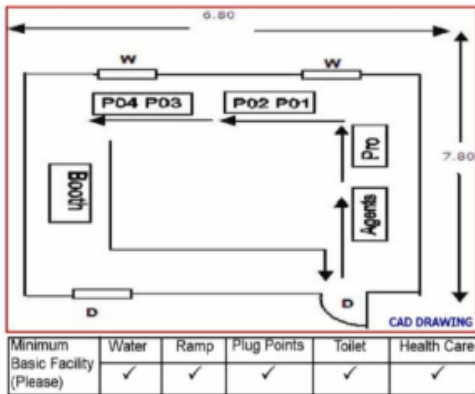

Google Map View

Polling Station Building Front View

Polling Station Front View

Cad View

Key MAP View

1 பெயர் : ரவிசந்திரன் தந்தை பெயர்: நடேசன் செட்டியார் வீட்டு எண் : 1/7 வயது : 57 பாலினம் : ஆண் Photo is available	UQH0447128	2 பெயர் : மீனாட்சி கணவர் பெயர்: ரவிசங்கர் வீட்டு எண் : 1/7 வயது : 46 பாலினம் : பெண் Photo is available	UQH0447102	3 பெயர் : பூந்தரன் தந்தை பெயர்: வெங்கடேசன் வீட்டு எண் : 1-21 வயது : 68 பாலினம் : ஆண் Photo is available	UQH0937748
4 பெயர் : அம்புஜவல்லி கணவர் பெயர்: பூந்தரன் வீட்டு எண் : 1/21 வயது : 64 பாலினம் : பெண் Photo is available	UQH0955039	5 பெயர் : பத்ரி நாராயண் தந்தை பெயர்: பூந்தரன் வீட்டு எண் : 1-21 வயது : 41 பாலினம் : ஆண் Photo is available	UQH0937490	6 பெயர் : அன்னபூர்ணா தந்தை பெயர்: ராஜகோபாலன் வீட்டு எண் : 1-24 வயது : 43 பாலினம் : பெண் Photo is available	UQH0544502
7 பெயர் : கிருஷ்ணன் தந்தை பெயர்: வெங்கட்ராமன் வீட்டு எண் : 1-27 வயது : 77 பாலினம் : ஆண் Photo is available	UQH0088880	8 பெயர் : கமலம் கணவர் பெயர்: கிருஷ்ணன் வீட்டு எண் : 1-27 வயது : 75 பாலினம் : பெண் Photo is available	UQH0088872	9 பெயர் : இராமலிங்கம் தந்தை பெயர்: செல்லமுத்து வீட்டு எண் : 1-27 வயது : 58 பாலினம் : ஆண் Photo is available	UQH0457812
10 பெயர் : காமாட்சி கணவர் பெயர்: இராமலிங்கம் வீட்டு எண் : 1-27 வயது : 53 பாலினம் : பெண் Photo is available	UQH0457820	11 பெயர் : ரகுராமன் தந்தை பெயர்: கிருஷ்ணன் வீட்டு எண் : 1-27 வயது : 44 பாலினம் : ஆண் Photo is available	UQH0088864	12 பெயர் : காயத்ரி கணவர் பெயர்: ரகுராமன் வீட்டு எண் : 1-27 வயது : 37 பாலினம் : பெண் Photo is available	UQH0457879
13 பெயர் : ருக்மணி கணவர் பெயர்: கோபாலகிருஷ்ணன் வீட்டு எண் : 1-28 வயது : 72 பாலினம் : பெண் Photo is available	CDV4600839	14 பெயர் : ராமானுஜம் தந்தை பெயர்: சுப்பரத்தமன் வீட்டு எண் : 1-36 வயது : 73 பாலினம் : ஆண் Photo is available	UQH0544478	15 பெயர் : பிரேமா கணவர் பெயர்: ராமானுஜம் வீட்டு எண் : 1-36 வயது : 66 பாலினம் : பெண் Photo is available	UQH0544494
16 பெயர் : செல்வராணி கணவர் பெயர்: வெங்கட்ராமன் வீட்டு எண் : 1-36 வயது : 49 பாலினம் : பெண் Photo is available	UQH0865451	17 பெயர் : வரதராஜன் தந்தை பெயர்: ராஜகோபால் வீட்டு எண் : 1-36A வயது : 32 பாலினம் : ஆண் Photo is available	UQH0544544	18 பெயர் : சுப்புசாமி தந்தை பெயர்: ராமசாமி அய்யங்கார் வீட்டு எண் : 1-44 வயது : 93 பாலினம் : ஆண் Photo is available	CDV4600847
19 பெயர் : சேஷசாயி தந்தை பெயர்: அப்பசாமி அய்யங்கர் வீட்டு எண் : 1-44 வயது : 76 பாலினம் : ஆண் Photo is available	UQH0640334	20 பெயர் : பாலகிருஷ்ணன் தந்தை பெயர்: வரதராஜன் வீட்டு எண் : 1-48 வயது : 79 பாலினம் : ஆண் Photo is available	UQH0088856	21 பெயர் : ஆனந்தவல்லி கணவர் பெயர்: பாலகிருஷ்ணன் வீட்டு எண் : 1-48 வயது : 77 பாலினம் : பெண் Photo is available	UQH0088898
22 பெயர் : ரங்கநாயகி கணவர் பெயர்: சேஷாத்ரி வீட்டு எண் : 1-54 வயது : 89 பாலினம் : பெண் Photo is available	UQH0458240	23 பெயர் : வெம்பு ராமசாமி தந்தை பெயர்: ராமசாமி ஆய்கர் வீட்டு எண் : 1/66 வயது : 76 பாலினம் : ஆண் Photo is available	UCH2432250	24 பெயர் : ரெங்கநாயகி கணவர் பெயர்: வேம்பு வீட்டு எண் : 1/66 வயது : 74 பாலினம் : பெண் Photo is available	WJP0055665
25 பெயர் : நாராயணன் தந்தை பெயர்: ராமசாமி வீட்டு எண் : 1/71 வயது : 73 பாலினம் : ஆண் Photo is available	UQH1815646	26 பெயர் : பத்மா கணவர் பெயர்: நாராயணன் வீட்டு எண் : 1/71 வயது : 71 பாலினம் : பெண் Photo is available	UQH1815604	27 பெயர் : ரங்கராஜன் தந்தை பெயர்: நாராயணன் வீட்டு எண் : 1/71 வயது : 38 பாலினம் : ஆண் Photo is available	UQH1815570
28 பெயர் : ன் விஜயராகவன் தந்தை பெயர்: கே நாராயணன் வீட்டு எண் : 1/72 வயது : 60 பாலினம் : ஆண் Photo is available	UQH2170363	29 பெயர் : வி சத்யா கணவர் பெயர்: ன் விஜயராகவன் வீட்டு எண் : 1/72 அக்ரஹாரம் வயது : 59 பாலினம் : பெண் Photo is available	UQH2167542	30 பெயர் : திவ்யலெட்சுமி தந்தை பெயர்: சத்தியமூர்த்தி வீட்டு எண் : 1-89 வயது : 28 பாலினம் : பெண் Photo is available	UQH0840538