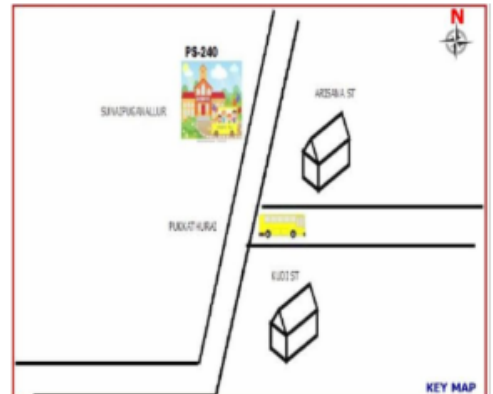

Google Map View

Polling Station Building Front View

Polling Station Front View

Cad View

Key MAP View

1 பெயர் : ரவிசந்திரன் தந்தை பெயர்: நடேசன் செட்டியார் வீட்டு எண் : 1/7 வயது : 57 பாலினம் : ஆண் Photo is available	UQH0447128	2 பெயர் : மீனாட்சி கணவர் பெயர்: ரவிசங்கர் வீட்டு எண் : 1/7 வயது : 46 பாலினம் : பெண் Photo is available	UQH0447102	3 பெயர் : பூந்தரன் தந்தை பெயர்: வெங்கடேசன் வீட்டு எண் : 1-21 வயது : 68 பாலினம் : ஆண் Photo is available	UQH0937748
4 பெயர் : அம்புஜவல்லி கணவர் பெயர்: பூந்தரன் வீட்டு எண் : 1/21 வயது : 64 பாலினம் : பெண் Photo is available	UQH0955039	5 பெயர் : பத்ரி நாராயண் தந்தை பெயர்: பூந்தரன் வீட்டு எண் : 1-21 வயது : 41 பாலினம் : ஆண் Photo is available	UQH0937490	6 பெயர் : அன்னபூர்ணா தந்தை பெயர்: ராஜகோபாலன் வீட்டு எண் : 1-24 வயது : 43 பாலினம் : பெண் Photo is available	UQH0544502
7 பெயர் : கிருஷ்ணன் தந்தை பெயர்: வெங்கட்ராமன் வீட்டு எண் : 1-27 வயது : 77 பாலினம் : ஆண் Photo is available	UQH0088880	8 பெயர் : கமலம் கணவர் பெயர்: கிருஷ்ணன் வீட்டு எண் : 1-27 வயது : 75 பாலினம் : பெண் Photo is available	UQH0088872	9 பெயர் : இராமலிங்கம் தந்தை பெயர்: செல்லமுத்து வீட்டு எண் : 1-27 வயது : 58 பாலினம் : ஆண் Photo is available	UQH0457812
10 பெயர் : காமாட்சி கணவர் பெயர்: இராமலிங்கம் வீட்டு எண் : 1-27 வயது : 53 பாலினம் : பெண் Photo is available	UQH0457820	11 பெயர் : ரகுராமன் தந்தை பெயர்: கிருஷ்ணன் வீட்டு எண் : 1-27 வயது : 44 பாலினம் : ஆண் Photo is available	UQH0088864	12 பெயர் : காயத்ரி கணவர் பெயர்: ரகுராமன் வீட்டு எண் : 1-27 வயது : 37 பாலினம் : பெண் Photo is available	UQH0457879
13 பெயர் : ருக்மணி கணவர் பெயர்: கோபாலகிருஷ்ணன் வீட்டு எண் : 1-28 வயது : 72 பாலினம் : பெண் Photo is available	CDV4600839	14 பெயர் : ராமானுஜம் தந்தை பெயர்: சுப்பரத்தமன் வீட்டு எண் : 1-36 வயது : 73 பாலினம் : ஆண் Photo is available	UQH0544478	15 பெயர் : பிரேமா கணவர் பெயர்: ராமானுஜம் வீட்டு எண் : 1-36 வயது : 66 பாலினம் : பெண் Photo is available	UQH0544494
16 பெயர் : செல்வராணி கணவர் பெயர்: வெங்கட்ராமன் வீட்டு எண் : 1-36 வயது : 49 பாலினம் : பெண் Photo is available	UQH0865451	17 பெயர் : வரதராஜன் தந்தை பெயர்: ராஜகோபால் வீட்டு எண் : 1-36A வயது : 32 பாலினம் : ஆண் Photo is available	UQH0544544	18 பெயர் : சுப்புசாமி தந்தை பெயர்: ராமசாமி அய்யங்கார் வீட்டு எண் : 1-44 வயது : 93 பாலினம் : ஆண் Photo is available	CDV4600847
19 பெயர் : சேஷசாயி தந்தை பெயர்: அப்பசாமி அய்யங்கர் வீட்டு எண் : 1-44 வயது : 76 பாலினம் : ஆண் Photo is available	UQH0640334	20 பெயர் : பாலகிருஷ்ணன் தந்தை பெயர்: வரதராஜன் வீட்டு எண் : 1-48 வயது : 79 பாலினம் : ஆண் Photo is available	UQH0088856	21 பெயர் : ஆனந்தவல்லி கணவர் பெயர்: பாலகிருஷ்ணன் வீட்டு எண் : 1-48 வயது : 77 பாலினம் : பெண் Photo is available	UQH0088898
22 பெயர் : ரங்கநாயகி கணவர் பெயர்: சேஷாத்ரி வீட்டு எண் : 1-54 வயது : 89 பாலினம் : பெண் Photo is available	UQH0458240	23 பெயர் : வெம்பு ராமசாமி தந்தை பெயர்: ராமசாமி ஆய்கர் வீட்டு எண் : 1/66 வயது : 76 பாலினம் : ஆண் Photo is available	UCH2432250	24 பெயர் : ரெங்கநாயகி கணவர் பெயர்: வேம்பு வீட்டு எண் : 1/66 வயது : 74 பாலினம் : பெண் Photo is available	WJP0055665
25 பெயர் : நாராயணன் தந்தை பெயர்: ராமசாமி வீட்டு எண் : 1/71 வயது : 73 பாலினம் : ஆண் Photo is available	UQH1815646	26 பெயர் : பத்மா கணவர் பெயர்: நாராயணன் வீட்டு எண் : 1/71 வயது : 71 பாலினம் : பெண் Photo is available	UQH1815604	27 பெயர் : ரங்கராஜன் தந்தை பெயர்: நாராயணன் வீட்டு எண் : 1/71 வயது : 38 பாலினம் : ஆண் Photo is available	UQH1815570
28 பெயர் : ன் விஜயராகவன் தந்தை பெயர்: கே நாராயணன் வீட்டு எண் : 1/72 வயது : 60 பாலினம் : ஆண் Photo is available	UQH2170363	29 பெயர் : வி சத்யா கணவர் பெயர்: ன் விஜயராகவன் வீட்டு எண் : 1/72 அக்ரஹாரம் வயது : 59 பாலினம் : பெண் Photo is available	UQH2167542	30 பெயர் : திவ்யலெட்சுமி தந்தை பெயர்: சத்தியமூர்த்தி வீட்டு எண் : 1-89 வயது : 28 பாலினம் : பெண் Photo is available	UQH0840538