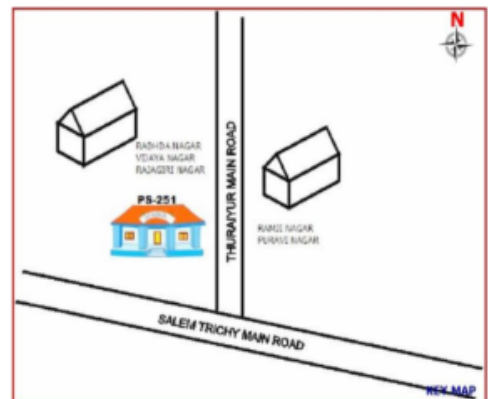

Key MAP View