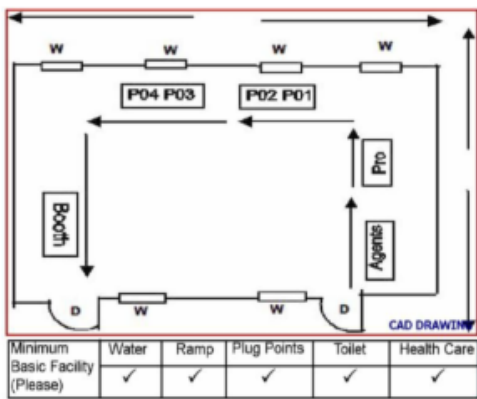

Google Map View

Polling Station Building Front View

Polling Station Front View

Cad View

Key MAP View

1 பெயர் : சரஸ்வதி கணவர் பெயர் : கருப்பையா வீட்டு எண் : 1 வயது : 68 பாலினம் : பெண்	CDV4605002 Photo is available	2 பெயர் : நாகலெட்சுமி கணவர் பெயர் : ஆறுமுகம் வீட்டு எண் : 1 வயது : 45 பாலினம் : பெண்	UQH0677070 Photo is available	3 பெயர் : துளசி தாசன் ர தந்தை பெயர் : ரவி வீட்டு எண் : 1/238 வயது : 35 பாலினம் : ஆண்	UQH0905703 Photo is available
4 பெயர் : வீரமணி தந்தை பெயர் : துரைசாமி வீட்டு எண் : 01/325 வயது : 64 பாலினம் : ஆண்	UQH2147064 Photo is available	5 பெயர் : கிருஷ்ணவேணி வீரமணி கணவர் பெயர் : வீரமணி வீட்டு எண் : 01/325 வயது : 59 பாலினம் : பெண்	UQH2146975 Photo is available	6 பெயர் : பிரசாந்த் தந்தை பெயர் : செல்லமுத்து வீட்டு எண் : 1ஏ வயது : 24 பாலினம் : ஆண்	UQH1851476 Photo is available
7 பெயர் : ஆறுமுகம் தந்தை பெயர் : முனியாண்டி வீட்டு எண் : 2 வயது : 66 பாலினம் : ஆண்	CDV1509603 Photo is available	8 பெயர் : வளர்மதி கணவர் பெயர் : ஆறுமுகம் வீட்டு எண் : 2 வயது : 61 பாலினம் : பெண்	UQH1701705 Photo is available	9 பெயர் : வனிதா தந்தை பெயர் : ஆறுமுகம் வீட்டு எண் : 2 வயது : 38 பாலினம் : பெண்	UQH0176958 Photo is available
10 பெயர் : தினேஷ்பாபு தந்தை பெயர் : ஆறுமுகம் வீட்டு எண் : 2 வயது : 36 பாலினம் : ஆண்	UQH0176966 Photo is available	11 பெயர் : விஷ்வா ச ரா தந்தை பெயர் : சதீஷ் குமார் வீட்டு எண் : 2/20ஏந வயது : 24 பாலினம் : ஆண்	UQH1851542 Photo is available	12 பெயர் : லெட்சுமி கணவர் பெயர் : ரெங்கமணி வீட்டு எண் : 2A வயது : 72 பாலினம் : பெண்	CDV3074168 Photo is available
13 பெயர் : ஹரிராம்பிரசாத் ரெங்கமணி தந்தை பெயர் : ரெங்கமணி வீட்டு எண் : 2A வயது : 41 பாலினம் : ஆண்	CDV3076015 Photo is available	# 14 பெயர் : அம்மாகண்ணு த கணவர் பெயர் : தர்மலிங்கம் வீட்டு எண் : எண் 4/12 வயது : 76 பாலினம் : பெண்	CDV4604781 Photo is available	15 பெயர் : மனோன்மணி கணவர் பெயர் : தமிழரசு வீட்டு எண் : 3 வயது : 61 பாலினம் : பெண்	CDV4697249 Photo is available
16 பெயர் : இளஞ்செழியன் தந்தை பெயர் : தர்மலிங்கம் வீட்டு எண் : 3 வயது : 49 பாலினம் : ஆண்	CDV4604773 Photo is available	17 பெயர் : மஞ்சளா தந்தை பெயர் : தமிழரசு வீட்டு எண் : 3 வயது : 40 பாலினம் : பெண்	CDV4697256 Photo is available	18 பெயர் : சுதாகர் தந்தை பெயர் : தமிழரசு வீட்டு எண் : 3 வயது : 35 பாலினம் : ஆண்	UQH0144527 Photo is available
19 பெயர் : சிவன்சக்தி தந்தை பெயர் : கண்ணன் வீட்டு எண் : 3-38 வயது : 34 பாலினம் : ஆண்	UQH0358127 Photo is available	S 20 பெயர் : தேவி கணவர் பெயர் : ஆறுமுகம் வீட்டு எண் : 3-99 வயது : 43 பாலினம் : பெண்	UQH0093138 Photo is available	21 பெயர் : சந்திரகுமார் தந்தை பெயர் : தலவாணிமுத்து வீட்டு எண் : 4-3 வயது : 53 பாலினம் : ஆண்	CDV2601300 Photo is available
22 பெயர் : சாந்தி கணவர் பெயர் : சிவக்குமார் வீட்டு எண் : 4-3 வயது : 47 பாலினம் : பெண்	UQH0535997 Photo is available	23 பெயர் : கீதா கணவர் பெயர் : சந்திரகுமார் வீட்டு எண் : 4-3 வயது : 46 பாலினம் : பெண்	CDV2601318 Photo is available	24 பெயர் : ஜெகதீசன் இதரர் பெயர் : வாசுமணி - வீட்டு எண் : 4/4 வயது : 73 பாலினம் : ஆண்	WJP0342956 Photo is available
25 பெயர் : வீரமணி தந்தை பெயர் : நடராஜன் வீட்டு எண் : 4/5 வயது : 49 பாலினம் : ஆண்	YQG3309465 Photo is available	26 பெயர் : ஷீலா கணவர் பெயர் : வீரமணி வீட்டு எண் : 4/5 வயது : 48 பாலினம் : பெண்	UQH1851518 Photo is available	27 பெயர் : ஜெனிகா பிரகலாதன் தந்தை பெயர் : பிரகலாதன் ராஜகோபாலன் வீட்டு எண் : 4/5,புரவி நகர் வயது : 21 பாலினம் : பெண்	UQH2074573 Photo is available
28 பெயர் : சங்கரன் தந்தை பெயர் : சீதா ராமன் வீட்டு எண் : 4/7 வயது : 70 பாலினம் : ஆண்	UQH1860881 Photo is available	29 பெயர் : ஜெயந்தி கணவர் பெயர் : சங்கரன் வீட்டு எண் : 4/7 வயது : 63 பாலினம் : பெண்	UQH1851567 Photo is available	30 பெயர் : காதர் பாஷா தந்தை பெயர் : அப்துல் மஜீத் வீட்டு எண் : 4-10 வயது : 73 பாலினம் : ஆண்	UQH0905786 Photo is available