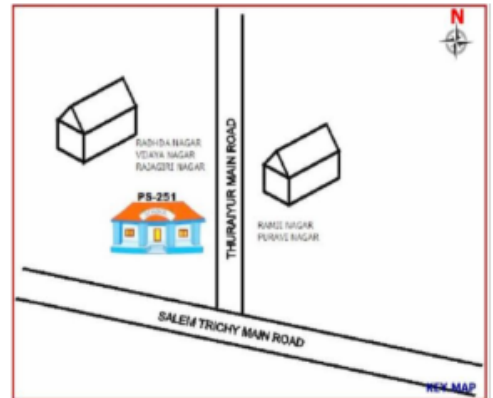

Google Map View

Polling Station Building Front View

Polling Station Front View

Cad View

Key MAP View

Minimum Basic Facility (Please)	Water	Ramp	Plug Points	Toilet	Health Care
	✓	✓	✓	✓	✓

சட்டமன்றத் தொகுதியின் எண் மற்றும் பெயர் : 144-மணச்சநல்லூர்
பிரிவு எண் மற்றும் பெயர் 1-மாதவப்பெருமாள் கோவில் (வ.கி) மற்றும் (ஊ), வார்டு-4 கடைவீதி