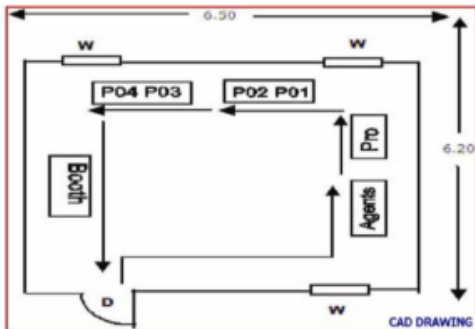

Google Map View

Polling Station Building Front View

Polling Station Front View

Cad View

Key MAP View

Minimum Basic Facility (Please)	Water	Ramp	Plug Points	Toilet	Health Care
	✓	✓	✓	✓	✓

சட்டமன்றத் தொகுதியின் எண் மற்றும் பெயர் : 144-மணச்சநல்லூர்
பிரிவு எண் மற்றும் பெயர் 1-மாதவப்பெருமாள் கோவில் (வ.கி) மற்றும் (ஊ), வார்டு-4 கடைவீதி