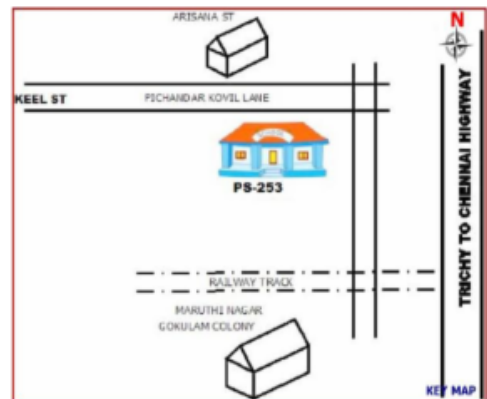

Google Map View

Polling Station Building Front View

Polling Station Front View

Cad View

Key MAP View

சட்டமன்றத் தொகுதியின் எண் மற்றும் பெயர் : 144-மண்ச்சநல்லூர்
பிரிவு எண் மற்றும் பெயர் : 1-மாதவப்பெருமாள் கோவில் (வ.கி) மற்றும் (ஊ), வார்டு-2 குமரக்குடி பள்ளத்தெரு, பறத்தெரு