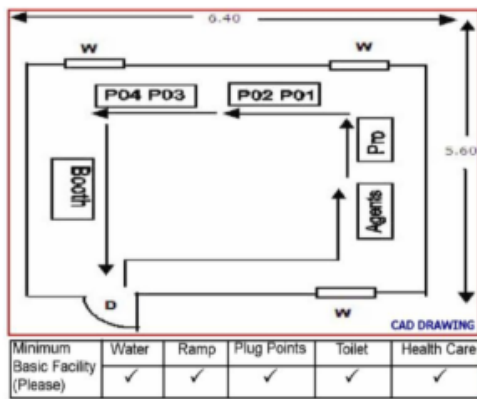

Google Map View

Polling Station Building Front View

Polling Station Front View

Cad View

Key MAP View

சட்டமன்றத் தொகுதியின் எண் மற்றும் பெயர் : 144-மண்ச்சநல்லூர்
பிரிவு எண் மற்றும் பெயர் : 1-மாதவப்பெருமாள் கோவில் (வ.கி) மற்றும் (ஊ), வார்டு-2 குமரக்குடி பள்ளத்தெரு, பறத்தெரு