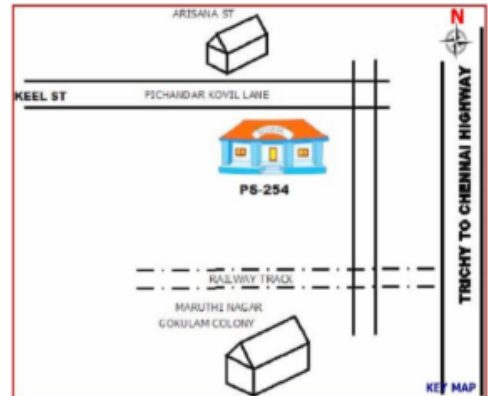

Google Map View

Polling Station Building Front View

Polling Station Front View

Cad View

Key MAP View

1 பெயர் : சாரதாதேவி கணவர் பெயர் : மோகன்தாஸ் வீட்டு எண் : 1 வயது : 63 பாலினம் : பெண் Photo is available	DVS9119561	2 பெயர் : மோகன் தந்தை பெயர் : பாலன் வீட்டு எண் : 1 வயது : 42 பாலினம் : ஆண் Photo is available	UQH0282343	3 பெயர் : விஜய் தந்தை பெயர் : பாலன் வீட்டு எண் : 1 வயது : 38 பாலினம் : ஆண் Photo is available	UQH0282335
4 பெயர் : அம்ரிஷ்கர் தந்தை பெயர் : ரவிசந்தரன் வீட்டு எண் : 1/11 வயது : 19 பாலினம் : ஆண் Photo is available	UQH2140283	5 பெயர் : பாஸ்கரன் தந்தை பெயர் : விஷ்வநாதன் வீட்டு எண் : 1/15பீ வயது : 65 பாலினம் : ஆண் Photo is available	UQH1937630	6 பெயர் : லக்ஷ்மி கணவர் பெயர் : பாஸ்கரன் வீட்டு எண் : 1/15பீ வயது : 59 பாலினம் : பெண் Photo is available	UQH1937507
7 பெயர் : சேஷன் தந்தை பெயர் : பாஸ்கரன் வீட்டு எண் : 1/15பீ வயது : 31 பாலினம் : ஆண் Photo is available	UQH1937655	8 பெயர் : பூநீலகா தந்தை பெயர் : அறிவளகன் வீட்டு எண் : 1/17ஏ வயது : 22 பாலினம் : பெண் Photo is available	UQH1955129	9 பெயர் : விஜேந்திரன் தந்தை பெயர் : அச்சுதஸ்மேனன் வீட்டு எண் : 1/19 வயது : 21 பாலினம் : ஆண் Photo is available	UQH2017754
10 பெயர் : மோனிஷ் தந்தை பெயர் : ஈஸ்வரன் வீட்டு எண் : 1/22-1 வயது : 24 பாலினம் : ஆண் Photo is available	UQH1741206	# 11 பெயர் : சரத்குமார் நா தந்தை பெயர் : நாகராஜன் வீட்டு எண் : எண் 1/33 வயது : 27 பாலினம் : ஆண் Photo is available	UQH1741560	12 பெயர் : அம்பாசங்கர் தந்தை பெயர் : பொன்னுச்சாமி வீட்டு எண் : 1/37பீ வயது : 49 பாலினம் : ஆண் Photo is available	CDV1508811
13 பெயர் : மகேஸ்வரி கணவர் பெயர் : முருகவேல் வீட்டு எண் : 1-50 வயது : 37 பாலினம் : பெண் Photo is available	UQH0463166	14 பெயர் : சூர்யா கணவர் பெயர் : கனகராஜ் வீட்டு எண் : 1-50 வயது : 34 பாலினம் : பெண் Photo is available	UQH0463190	#2 15 பெயர் : கிருஷ்ணமூர்த்தி தந்தை பெயர் : குணசேகரன் வீட்டு எண் : 1-51 வயது : 30 பாலினம் : ஆண் Photo is available	UQH0677849
16 பெயர் : ராஜேஷ்குமார் தந்தை பெயர் : ராஜகுமார் வீட்டு எண் : 1/52 வயது : 29 பாலினம் : ஆண் Photo is available	UQH1741487	17 பெயர் : குருபிரசாத் தந்தை பெயர் : வேலுசாமி வீட்டு எண் : 1/57 வயது : 20 பாலினம் : ஆண் Photo is available	UQH2060051	18 பெயர் : சண்முகப்பிரியா தந்தை பெயர் : ரெங்கராஜ் வீட்டு எண் : 1/63 வயது : 27 பாலினம் : பெண் Photo is available	UQH0957357
19 பெயர் : பாலாஜி தந்தை பெயர் : சரவணன் வீட்டு எண் : 1/63 வயது : 20 பாலினம் : ஆண் Photo is available	UQH2096428	20 பெயர் : கனகராஜ் தந்தை பெயர் : வையமலை வீட்டு எண் : 1-64 வயது : 39 பாலினம் : ஆண் Photo is available	UQH0358655	21 பெயர் : செல்வி கணவர் பெயர் : கணேசன் வீட்டு எண் : 1-67 வயது : 38 பாலினம் : பெண் Photo is available	UQH0463216
22 பெயர் : ஹரிபிரசாத் தந்தை பெயர் : ஆனந்தன் வீட்டு எண் : 1/69 வயது : 24 பாலினம் : ஆண் Photo is available	UQH1741396	23 பெயர் : ஹரிஹர் சுதன் தந்தை பெயர் : அஷ்டேமீந் வீட்டு எண் : 1/79 வயது : 24 பாலினம் : ஆண் Photo is available	UQH1937572	24 பெயர் : மஞ்சுளா தந்தை பெயர் : அழகர் வீட்டு எண் : 1-83-173 வயது : 32 பாலினம் : பெண் Photo is available	UQH0463208
25 பெயர் : சரஸ்வதி கணவர் பெயர் : திருஞானம் வீட்டு எண் : 1-85 வயது : 35 பாலினம் : பெண் Photo is available	UQH0548503	26 பெயர் : மேகலா கணவர் பெயர் : கிருஷ்ணமூர்த்தி வீட்டு எண் : 1-85 வயது : 32 பாலினம் : பெண் Photo is available	UQH0644062	27 பெயர் : வீரகுரு தந்தை பெயர் : விஸ்வநாதன் வீட்டு எண் : 1-89A வயது : 34 பாலினம் : ஆண் Photo is available	UQH0282095
28 பெயர் : பிரந்தா கணவர் பெயர் : லெலின் வீட்டு எண் : 1/90ஏ வயது : 34 பாலினம் : பெண் Photo is available	UQH1949767	29 பெயர் : பிரவீனா தந்தை பெயர் : வேலுசாமி வீட்டு எண் : 1/94 வயது : 26 பாலினம் : பெண் Photo is available	UQH1903368	30 பெயர் : பிரவீன்குமார் தந்தை பெயர் : வேலுசாமி வீட்டு எண் : 1/94 வயது : 23 பாலினம் : ஆண் Photo is available	UQH1903384