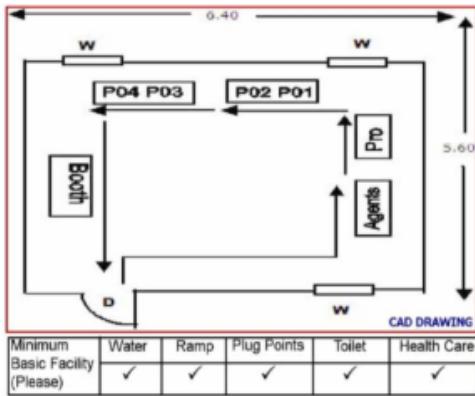

Google Map View

Polling Station Building Front View

Polling Station Front View

Cad View

Key MAP View

1 பெயர் : சாரதாதேவி கணவர் பெயர் : மோகன்தாஸ் வீட்டு எண் : 1 வயது : 63 பாலினம் : பெண் Photo is available	DVS9119561	2 பெயர் : மோகன் தந்தை பெயர் : பாலன் வீட்டு எண் : 1 வயது : 42 பாலினம் : ஆண் Photo is available	UQH0282343	3 பெயர் : விஜய் தந்தை பெயர் : பாலன் வீட்டு எண் : 1 வயது : 38 பாலினம் : ஆண் Photo is available	UQH0282335
4 பெயர் : அம்ரிஷ்கர் தந்தை பெயர் : ரவிசந்தரன் வீட்டு எண் : 1/11 வயது : 19 பாலினம் : ஆண் Photo is available	UQH2140283	5 பெயர் : பாஸ்கரன் தந்தை பெயர் : விஷ்வநாதன் வீட்டு எண் : 1/15பீ வயது : 65 பாலினம் : ஆண் Photo is available	UQH1937630	6 பெயர் : லக்ஷ்மி கணவர் பெயர் : பாஸ்கரன் வீட்டு எண் : 1/15பீ வயது : 59 பாலினம் : பெண் Photo is available	UQH1937507
7 பெயர் : சேஷன் தந்தை பெயர் : பாஸ்கரன் வீட்டு எண் : 1/15பீ வயது : 31 பாலினம் : ஆண் Photo is available	UQH1937655	8 பெயர் : பூநீலகா தந்தை பெயர் : அறிவளகன் வீட்டு எண் : 1/17ஏ வயது : 22 பாலினம் : பெண் Photo is available	UQH1955129	9 பெயர் : விஜேந்திரன் தந்தை பெயர் : அச்சுதஸ்மேனன் வீட்டு எண் : 1/19 வயது : 21 பாலினம் : ஆண் Photo is available	UQH2017754
10 பெயர் : மோனிஷ் தந்தை பெயர் : ஈஸ்வரன் வீட்டு எண் : 1/22-1 வயது : 24 பாலினம் : ஆண் Photo is available	UQH1741206	# 11 பெயர் : சரத்குமார் நா தந்தை பெயர் : நாகராஜன் வீட்டு எண் : எண் 1/33 வயது : 27 பாலினம் : ஆண் Photo is available	UQH1741560	12 பெயர் : அம்பாசங்கர் தந்தை பெயர் : பொன்னுச்சாமி வீட்டு எண் : 1/37பீ வயது : 49 பாலினம் : ஆண் Photo is available	CDV1508811
13 பெயர் : மகேஸ்வரி கணவர் பெயர் : முருகவேல் வீட்டு எண் : 1-50 வயது : 37 பாலினம் : பெண் Photo is available	UQH0463166	14 பெயர் : சூர்யா கணவர் பெயர் : கனகராஜ் வீட்டு எண் : 1-50 வயது : 34 பாலினம் : பெண் Photo is available	UQH0463190	#2 15 பெயர் : கிருஷ்ணமூர்த்தி தந்தை பெயர் : குணசேகரன் வீட்டு எண் : 1-51 வயது : 30 பாலினம் : ஆண் Photo is available	UQH0677849
16 பெயர் : ராஜேஷ்குமார் தந்தை பெயர் : ராஜகுமார் வீட்டு எண் : 1/52 வயது : 29 பாலினம் : ஆண் Photo is available	UQH1741487	17 பெயர் : குருபிரசாத் தந்தை பெயர் : வேலுசாமி வீட்டு எண் : 1/57 வயது : 20 பாலினம் : ஆண் Photo is available	UQH2060051	18 பெயர் : சண்முகப்பிரியா தந்தை பெயர் : ரெங்கராஜ் வீட்டு எண் : 1/63 வயது : 27 பாலினம் : பெண் Photo is available	UQH0957357
19 பெயர் : பாலாஜி தந்தை பெயர் : சரவணன் வீட்டு எண் : 1/63 வயது : 20 பாலினம் : ஆண் Photo is available	UQH2096428	20 பெயர் : கனகராஜ் தந்தை பெயர் : வையமலை வீட்டு எண் : 1-64 வயது : 39 பாலினம் : ஆண் Photo is available	UQH0358655	21 பெயர் : செல்வி கணவர் பெயர் : கணேசன் வீட்டு எண் : 1-67 வயது : 38 பாலினம் : பெண் Photo is available	UQH0463216
22 பெயர் : ஹரிபிரசாத் தந்தை பெயர் : ஆனந்தன் வீட்டு எண் : 1/69 வயது : 24 பாலினம் : ஆண் Photo is available	UQH1741396	23 பெயர் : ஹரிஹர் சுதன் தந்தை பெயர் : அஷ்டேமீந் வீட்டு எண் : 1/79 வயது : 24 பாலினம் : ஆண் Photo is available	UQH1937572	24 பெயர் : மஞ்சுளா தந்தை பெயர் : அழகர் வீட்டு எண் : 1-83-173 வயது : 32 பாலினம் : பெண் Photo is available	UQH0463208
25 பெயர் : சரஸ்வதி கணவர் பெயர் : திருஞானம் வீட்டு எண் : 1-85 வயது : 35 பாலினம் : பெண் Photo is available	UQH0548503	26 பெயர் : மேகலா கணவர் பெயர் : கிருஷ்ணமூர்த்தி வீட்டு எண் : 1-85 வயது : 32 பாலினம் : பெண் Photo is available	UQH0644062	27 பெயர் : வீரகுரு தந்தை பெயர் : விஸ்வநாதன் வீட்டு எண் : 1-89A வயது : 34 பாலினம் : ஆண் Photo is available	UQH0282095
28 பெயர் : பிரந்தா கணவர் பெயர் : லெலின் வீட்டு எண் : 1/90ஏ வயது : 34 பாலினம் : பெண் Photo is available	UQH1949767	29 பெயர் : பிரவீனா தந்தை பெயர் : வேலுசாமி வீட்டு எண் : 1/94 வயது : 26 பாலினம் : பெண் Photo is available	UQH1903368	30 பெயர் : பிரவீன்குமார் தந்தை பெயர் : வேலுசாமி வீட்டு எண் : 1/94 வயது : 23 பாலினம் : ஆண் Photo is available	UQH1903384