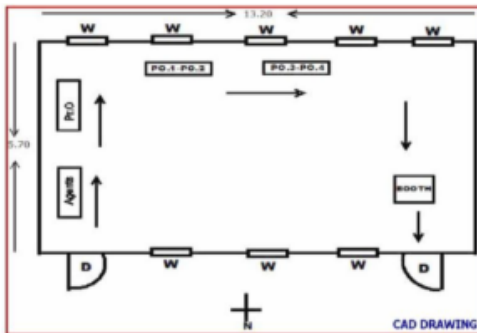

Google Map View

Polling Station Building Front View

Polling Station Front View

Cad View

Key MAP View

Minimum Basic Facility (Please)	Water	Ramp	Plug Points	Toilet	Health Care
	✓	✓	✓	✓	✓

சட்டமன்றத் தொகுதியின் எண் மற்றும் பெயர் : 144-மணச்சுநல்லூர் பிரிவு எண் மற்றும் பெயர் 1-புதுப்பட்டி (வ.கி) மற்றும் (ஊ), வார்டு-1 வடக்குத்தெரு