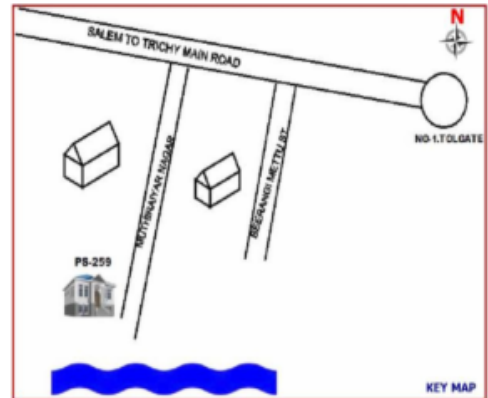

Google Map View

Polling Station Building Front View

Polling Station Front View

Cad View

Key MAP View

Minimum Basic Facility (Please)	Water	Ramp	Plug Points	Toilet	Health Care
	✓	✓	✓	✓	✓

சட்டமன்றத் தொகுதியின் எண் மற்றும் பெயர் : 144-மணச்சநல்லூர் பிரிவு எண் மற்றும் பெயர் 1-பிச்சாண்டார் கோவில் (வ.கி) மற்றும் (ஊ), வார்டு-6 சங்கரா நகர்