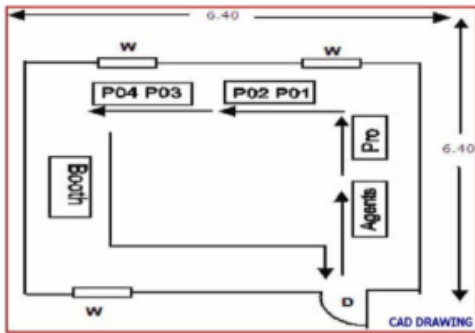

Google Map View

Polling Station Building Front View

Polling Station Front View

Cad View

Key MAP View

Minimum Basic Facility (Please)	Water	Ramp	Plug Points	Toilet	Health Care
	✓	✓	✓	✓	✓

சட்டமன்றத் தொகுதியின் எண் மற்றும் பெயர் : 144-மணச்சநல்லூர் பிரிவு எண் மற்றும் பெயர் 1-பிச்சாண்டார் கோவில் (வ.கி) மற்றும் (ஊ), வார்டு-6 சங்கரா நகர்