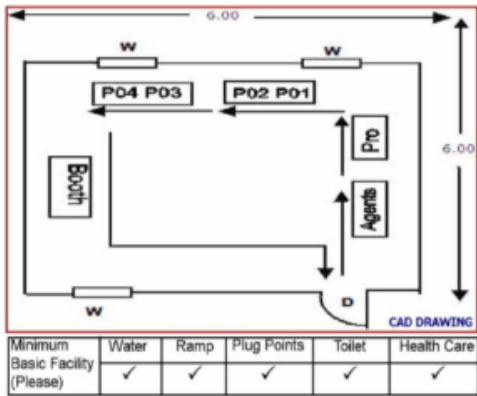

Google Map View

Polling Station Building Front View

Polling Station Front View

Cad View

Key MAP View

1	CDV4621678	பெயர் : மாரியப்பன் தந்தை பெயர் : கருப்பன் வீட்டு எண் : 1 வயது : 72 பாலினம் : ஆண்	Photo is available	2	CDV4621199	பெயர் : சரோஜா கணவர் பெயர் : மாரியப்பன் வீட்டு எண் : 1 வயது : 70 பாலினம் : பெண்	Photo is available	3	UQH2011138	பெயர் : பாரி தந்தை பெயர் : பிச்சை வீட்டு எண் : 1 வயது : 43 பாலினம் : ஆண்	Photo is available
4	CDV4621694	பெயர் : பொன்றாஜ் தந்தை பெயர் : மாரியப்பன் வீட்டு எண் : 1 வயது : 41 பாலினம் : ஆண்	Photo is available	5	CDV4621702	பெயர் : கலைபிரியா தந்தை பெயர் : மாரியப்பன் வீட்டு எண் : 1 வயது : 37 பாலினம் : பெண்	Photo is available	6	UQH0733576	பெயர் : இம்ராண் கான் தந்தை பெயர் : சீராஜ்லீலா வீட்டு எண் : 1 வயது : 35 பாலினம் : ஆண்	Photo is available
7	UQH1707892	பெயர் : அன்னம்மாள் கணவர் பெயர் : அந்தோணிராஜ் வீட்டு எண் : 1-351 வயது : 74 பாலினம் : பெண்	Photo is available	8	UQH0550269	பெயர் : மாணிக்கம் தந்தை பெயர் : கருப்பண்ணன் வீட்டு எண் : 1A வயது : 67 பாலினம் : ஆண்	Photo is available	9	HTC6474571	பெயர் : பாலசுப்பிரமணியன் தந்தை பெயர் : சண்முகவேலு வீட்டு எண் : 2 வயது : 72 பாலினம் : ஆண்	Photo is available
10	UQH1806637	பெயர் : முறமத ஸாத்த தந்தை பெயர் : அப்துல் மாலிக் வீட்டு எண் : 2 வயது : 24 பாலினம் : ஆண்	Photo is available	11	UQH1707900	பெயர் : பால்ராஜ் தந்தை பெயர் : லெட்சுமணன் வீட்டு எண் : 2-2237 வயது : 87 பாலினம் : ஆண்	Photo is available	12	UQH1951144	பெயர் : ஸ்ரீமதிசேஷ் தந்தை பெயர் : விஷ்வராஜன் வீட்டு எண் : 2B வயது : 22 பாலினம் : ஆண்	Photo is available
13	UQH0323881	பெயர் : விஜயா கணவர் பெயர் : பாலசுப்பிரமணியன் வீட்டு எண் : 3 வயது : 56 பாலினம் : பெண்	Photo is available	14	UQH0323899	பெயர் : தியாகராஜன் தந்தை பெயர் : பாலசுப்பிரமணியன் வீட்டு எண் : 3 வயது : 41 பாலினம் : ஆண்	Photo is available	15	UQH0550285	பெயர் : பிரபாகரன் தந்தை பெயர் : மாணிக்கம் வீட்டு எண் : 3 வயது : 35 பாலினம் : ஆண்	Photo is available
16	UQH2112852	பெயர் : மேகாதீஷ் பாலாஜி தந்தை பெயர் : பாண்டிரங்கன் வீட்டு எண் : 3 வயது : 21 பாலினம் : ஆண்	Photo is available	17	UQH0096610	பெயர் : ஸ்ரீதேவி கணவர் பெயர் : முருகானந்தம் வீட்டு எண் : 3-23 வயது : 47 பாலினம் : பெண்	Photo is available	18	UQH0466896	பெயர் : மூமினா பேகம் கணவர் பெயர் : ஜாகிர் உசேன் வீட்டு எண் : 3/3604 வயது : 45 பாலினம் : பெண்	Photo is available
19	UQH1707934	பெயர் : வரதராஜன் தந்தை பெயர் : செல்வதுரை வீட்டு எண் : 4 வயது : 48 பாலினம் : ஆண்	Photo is available	20	BVS2538858	பெயர் : நந்தபிரியா கணவர் பெயர் : வரதராஜன் வீட்டு எண் : 4 வயது : 44 பாலினம் : பெண்	Photo is available	21	CDV3073921	பெயர் : மணிகண்டன் தந்தை பெயர் : பாலகிருஷ்ணன் வீட்டு எண் : 4 வயது : 41 பாலினம் : ஆண்	Photo is available
22	UQH0678821	பெயர் : மங்கையர்கரசி தாயின் பெயர் : புவனேஸ்வரி வீட்டு எண் : 4-133 வயது : 31 பாலினம் : பெண்	Photo is available	23	UCH0124313	பெயர் : வரதராஜன் தந்தை பெயர் : ராமகிருஷ்ணன் வீட்டு எண் : 4, ஐஸ்வர்யம் அபார்ட்மெண்ட் வயது : 64 பாலினம் : ஆண்	Photo is available	24	UCH0124321	பெயர் : பத்மபிரியா கணவர் பெயர் : வரதராஜன் வீட்டு எண் : 4, ஐஸ்வர்யம் அபார்ட்மெண்ட் வயது : 61 பாலினம் : பெண்	Photo is available
25	UQH0953737	பெயர் : ரகுநந்தன் தந்தை பெயர் : வரதராஜன் வீட்டு எண் : 4, ஐஸ்வர்யம் அபார்ட்மெண்ட் வயது : 27 பாலினம் : ஆண்	Photo is available	26	UCH0438457	பெயர் : ஹரிகிருஷ்ணன் தந்தை பெயர் : வரதராஜன் வீட்டு எண் : 4, ஐஸ்வர்யம் அபார்ட்மெண்ட் வயது : 32 பாலினம் : ஆண்	Photo is available	27	SOL1719624	பெயர் : நில நில தந்தை பெயர் : வெங்கடேசன் வீட்டு எண் : 4, ஐஸ்வர்யம் அபார்ட்மெண்ட் வயது : 28 பாலினம் : பெண்	Photo is available
28	CDV2690972	பெயர் : பார்வதி தந்தை பெயர் : உமையாஜ் வீட்டு எண் : 5E வயது : 42 பாலினம் : பெண்	Photo is available	29	CDV2691004	பெயர் : மாரியம்மாள் தந்தை பெயர் : உமையாஜ் வீட்டு எண் : 5E வயது : 42 பாலினம் : பெண்	Photo is available	30	UQH0763102	பெயர் : பாலசுப்பிரமணியன் தந்தை பெயர் : சுந்தரம் வீட்டு எண் : 6 வயது : 62 பாலினம் : ஆண்	Photo is available