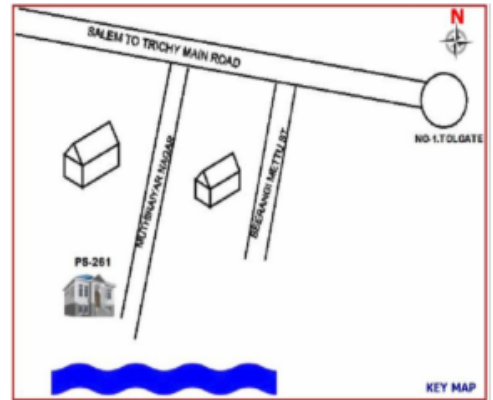

Key MAP View