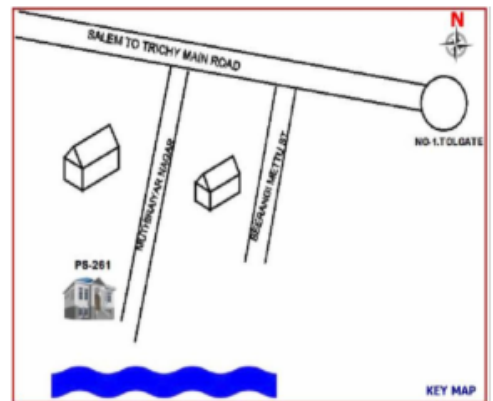

Key MAP View