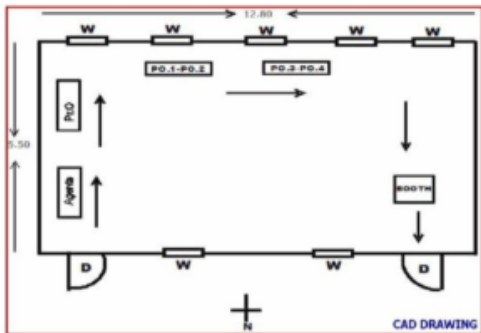

Google Map View

Polling Station Building Front View

Polling Station Front View

Cad View

Key MAP View

Minimum Basic Facility (Please)	Water	Ramp	Plug Points	Toilet	Health Care
	✓	✓	✓	✓	✓

1 பெயர் : பெரியசாமி தந்தை பெயர் : தேவராயகவுண்டர் வீட்டு எண் : 1 வயது : 81 பாலினம் : ஆண்	UQH1117720 Photo is available	2 பெயர் : பத்மினி கணவர் பெயர் : பெரியசாமி வீட்டு எண் : 1 வயது : 78 பாலினம் : பெண்	UQH1117738 Photo is available	3 பெயர் : சுரேஷ்குமார் தந்தை பெயர் : பெரியசாமி வீட்டு எண் : 1 வயது : 39 பாலினம் : ஆண்	CDV4640041 Photo is available
4 பெயர் : ராஜகுமாரி கணவர் பெயர் : பிரபு வீட்டு எண் : 1-83 வயது : 31 பாலினம் : பெண்	UQH0487322 Photo is available	5 பெயர் : மஞ்சு கணவர் பெயர் : பிரசன்ன ராஜ் வீட்டு எண் : 1/110 வயது : 28 பாலினம் : பெண்	UQH1802347 Photo is available	6 பெயர் : சாலினியா தந்தை பெயர் : தங்கராசு வீட்டு எண் : 1/128 வயது : 25 பாலினம் : பெண்	UQH1978386 Photo is available
7 பெயர் : லட்சுமி கணவர் பெயர் : சரவணன் வீட்டு எண் : 1A வயது : 43 பாலினம் : பெண்	CDV4639084 Photo is available	8 பெயர் : முத்து தந்தை பெயர் : தெவராயகவுண்டர் வீட்டு எண் : 1D வயது : 79 பாலினம் : ஆண்	CDV1347020 Photo is available	9 பெயர் : இந்திராணி கணவர் பெயர் : முத்து வீட்டு எண் : 1D வயது : 75 பாலினம் : பெண்	CDV4403929 Photo is available
10 பெயர் : லட்சுமி தந்தை பெயர் : தர்மலிங்கம் வீட்டு எண் : 2/21 வயது : 34 பாலினம் : பெண்	RKT1802362 Photo is available	11 பெயர் : சபா கணவர் பெயர் : கலியபெருமாள் வீட்டு எண் : 3 வயது : 37 பாலினம் : பெண்	UQH0209742 Photo is available	12 பெயர் : பூங்கொடி தந்தை பெயர் : செல்வராஜ் வீட்டு எண் : 3-1D வயது : 46 பாலினம் : ஆண்	UQH0010603 Photo is available
13 பெயர் : பசுபதி தாயின் பெயர் : செல்வராசு வீட்டு எண் : 3/3 வயது : 25 பாலினம் : ஆண்	UQH1900521 Photo is available	14 பெயர் : தமிழரசி தந்தை பெயர் : குணசேகர் வீட்டு எண் : 3/4 வயது : 22 பாலினம் : பெண்	UQH1947480 Photo is available	15 பெயர் : கிஷோர் தந்தை பெயர் : செல்லதுரை வீட்டு எண் : 3/4 வயது : 19 பாலினம் : ஆண்	UQH2132231 Photo is available
16 பெயர் : கலியபெருமாள் தந்தை பெயர் : ராமையா வீட்டு எண் : 3-7 வயது : 51 பாலினம் : ஆண்	UQH1117746 Photo is available	17 பெயர் : அமுதா கணவர் பெயர் : கிருஷ்ணமூர்த்தி வீட்டு எண் : 3-8 வயது : 49 பாலினம் : பெண்	CDV4403937 Photo is available	18 பெயர் : செல்லதுரை தந்தை பெயர் : சுந்தரம் வீட்டு எண் : 3-9 வயது : 78 பாலினம் : ஆண்	UQH1117753 Photo is available
19 பெயர் : ரமேஷ் தந்தை பெயர் : செல்லதுரை வீட்டு எண் : 3-9 வயது : 54 பாலினம் : ஆண்	UQH1117779 Photo is available	20 பெயர் : வனிதா கணவர் பெயர் : ரமேஷ் வீட்டு எண் : 3/13 வயது : 45 பாலினம் : பெண்	UQH0010637 Photo is available	21 பெயர் : கோகுல் ர தந்தை பெயர் : ரமேஷ் வீட்டு எண் : 3-13 வயது : 20 பாலினம் : ஆண்	UQH2146900 Photo is available
22 பெயர் : ராஜேந்திரன் தந்தை பெயர் : நல்லுசாமி வீட்டு எண் : 3-14 வயது : 71 பாலினம் : ஆண்	CDV2219509 Photo is available	23 பெயர் : சீதாலெட்சுமி கணவர் பெயர் : ராஜேந்திரன் வீட்டு எண் : 3-14 வயது : 65 பாலினம் : பெண்	UQH1117787 Photo is available	24 பெயர் : ருக்மணிதேவி கணவர் பெயர் : பிரகாஷ் வீட்டு எண் : 3-14 வயது : 38 பாலினம் : பெண்	UQH0575043 Photo is available
25 பெயர் : பாப்பாத்தி தந்தை பெயர் : கிருஷ்ணன் வீட்டு எண் : 3-15 வயது : 79 பாலினம் : ஆண்	UQH0010629 Photo is available	26 பெயர் : மாரிமுத்து தந்தை பெயர் : கிருஷ்ணன் வீட்டு எண் : 3-15 வயது : 53 பாலினம் : ஆண்	UQH0010678 Photo is available	27 பெயர் : கல்பனா மா தந்தை பெயர் : மாரிமுத்து வீட்டு எண் : 3-15 வயது : 22 பாலினம் : பெண்	UQH2143907 Photo is available
28 பெயர் : மணிவண்ணன் தந்தை பெயர் : முத்து வீட்டு எண் : 3-19 வயது : 49 பாலினம் : ஆண்	UQH0010587 Photo is available	29 பெயர் : வசந்தகுமார் தந்தை பெயர் : சுந்தராஜ் வீட்டு எண் : 3-20 வயது : 30 பாலினம் : ஆண்	UQH0574897 Photo is available	30 பெயர் : பிரியா தந்தை பெயர் : சுந்தராஜ் வீட்டு எண் : 3-20 வயது : 20 பாலினம் : பெண்	UQH2109932 Photo is available