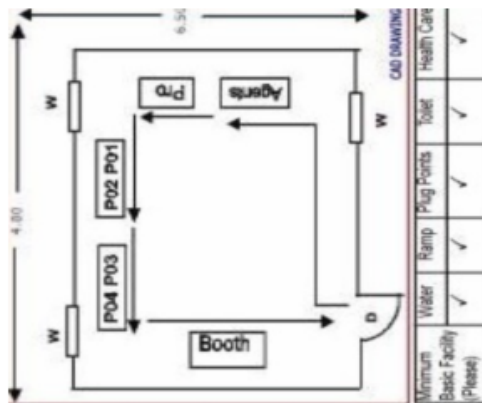

Google Map View

Polling Station Building Front View

Polling Station Front View

Cad View

Key MAP View

1 பெயர் : மேரி கணவர் பெயர்: அந்தோணிசாமி வீட்டு எண் : 1 வயது : 78 பாலினம் : பெண் Photo is available	CDV2706364	2 பெயர் : அப்துல் கபூர் தந்தை பெயர்: முஸ்தபா வீட்டு எண் : 1 வயது : 76 பாலினம் : ஆண் Photo is available	UQH0288696	3 பெயர் : பாலசுப்ரமணியன் தந்தை பெயர்: முத்துசாமி வீட்டு எண் : 1 வயது : 73 பாலினம் : ஆண் Photo is available	YZT0092189
4 பெயர் : ஞானசெல்வி கணவர் பெயர்: சூசை பெரியநாயகம் வீட்டு எண் : 1 வயது : 72 பாலினம் : பெண் Photo is available	UQH0843896	5 பெயர் : பானுமதி கணவர் பெயர்: பாலசுப்ரமணியன் வீட்டு எண் : 1 வயது : 70 பாலினம் : பெண் Photo is available	YZT0092130	6 பெயர் : தண்டபாணி தந்தை பெயர்: சதாசிவம் வீட்டு எண் : 1 வயது : 67 பாலினம் : ஆண் Photo is available	UQH0552455
7 பெயர் : கணேசன் தந்தை பெயர்: பொன் ராமலிங்கம் வீட்டு எண் : 1 வயது : 65 பாலினம் : ஆண் Photo is available	UQH0344705	8 பெயர் : ராஜ்கண்ணன் தந்தை பெயர்: தனக்கோடி வீட்டு எண் : 1 வயது : 57 பாலினம் : ஆண் Photo is available	UQH0471052	9 பெயர் : வசந்தி கணவர் பெயர்: கணேசன் வீட்டு எண் : 1 வயது : 55 பாலினம் : பெண் Photo is available	UQH0344697
10 பெயர் : பெர்னத் கேத்தரீன் கணவர் பெயர்: பிரகாஷ் வீட்டு எண் : 1 வயது : 47 பாலினம் : பெண் Photo is available	UQH0101782	11 பெயர் : பிரகாஷ் தந்தை பெயர்: அந்தோணிசாமி வீட்டு எண் : 1 வயது : 44 பாலினம் : ஆண் Photo is available	CDV2704435	12 பெயர் : ஆனந்த் தந்தை பெயர்: பாலசுப்ரமணியன் வீட்டு எண் : 1 வயது : 43 பாலினம் : ஆண் Photo is available	YZT0092122
13 பெயர் : முருகன் தந்தை பெயர்: பாலசுப்ரமணியன் வீட்டு எண் : 1 வயது : 40 பாலினம் : ஆண் Photo is available	YZT0091512	14 பெயர் : புவனேஷ்வரி தந்தை பெயர்: சத்தியமூர்த்தி வீட்டு எண் : 1 வயது : 40 பாலினம் : பெண் Photo is available	UQH0680942	15 பெயர் : சுசீத்தா கணவர் பெயர்: ஆனந்த் வீட்டு எண் : 1 வயது : 38 பாலினம் : பெண் Photo is available	YZT0622142
16 பெயர் : தாமரைச்செல்வி தந்தை பெயர்: ராமச்சந்திரன் வீட்டு எண் : 1 வயது : 37 பாலினம் : பெண் Photo is available	RTG0608786	17 பெயர் : சரவணன் தந்தை பெயர்: தண்டபாணி வீட்டு எண் : 1 வயது : 35 பாலினம் : ஆண் Photo is available	UQH0552471	18 பெயர் : உமாராணி கணவர் பெயர்: ராஜ்குமார் வீட்டு எண் : 1-15 வயது : 49 பாலினம் : பெண் Photo is available	UQH0148056
19 பெயர் : சுமதி கணவர் பெயர்: செல்வராஜ் வீட்டு எண் : 1-25F வயது : 81 பாலினம் : பெண் Photo is available	UQH0287763	20 பெயர் : தீபா தந்தை பெயர்: செல்வராஜ் வீட்டு எண் : 1-25F வயது : 38 பாலினம் : பெண் Photo is available	UQH0287771	21 பெயர் : சுப சாந்தா தந்தை பெயர்: சுப்ரமணியன் வீட்டு எண் : 1-30 வயது : 31 பாலினம் : பெண் Photo is available	UQH0648881
22 பெயர் : சுந்தரராஜன் தந்தை பெயர்: கிருஷ்ணசாமி வீட்டு எண் : 1/39/5 வயது : 67 பாலினம் : ஆண் Photo is available	UQH1848647	23 பெயர் : தினகரன் - தந்தை பெயர்: கருணாகரன் வீட்டு எண் : 1-51 வயது : 46 பாலினம் : ஆண் Photo is available	CDV1612928	24 பெயர் : உமாமகேஸ்வரி கணவர் பெயர்: தினகரன் வீட்டு எண் : 1-51 வயது : 38 பாலினம் : பெண் Photo is available	UQH0843961
S 25 பெயர் : குணாநிதி தந்தை பெயர்: நசுக்ராஜ் வீட்டு எண் : 1-84 வயது : 27 பாலினம் : ஆண் DELETED	UQH0907675	26 பெயர் : நவீன் தந்தை பெயர்: மோகன் குமாரவேல் வீட்டு எண் : 1-96 வயது : 24 பாலினம் : ஆண் Photo is available	UQH1848233	27 பெயர் : நிவேதினி தந்தை பெயர்: சிவபிரகாஷ்பாபு வீட்டு எண் : 1/96B வயது : 20 பாலினம் : பெண் Photo is available	UQH2064608
28 பெயர் : மின்னல் தந்தை பெயர்: அங்கப்பன் வீட்டு எண் : 1-102U வயது : 44 பாலினம் : பெண் Photo is available	UQH0101675	29 பெயர் : மருவரசி தந்தை பெயர்: காளிமுத்து வீட்டு எண் : 1-107 வயது : 37 பாலினம் : பெண் Photo is available	UQH0758995	30 பெயர் : தங்கராசு தந்தை பெயர்: குப்புசாமி பிள்ளை வீட்டு எண் : 1-114 வயது : 79 பாலினம் : ஆண் Photo is available	UQH0101808