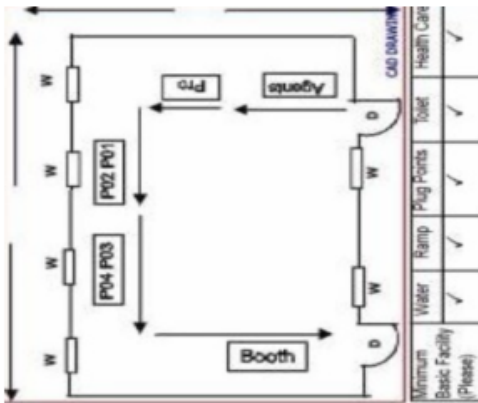

Google Map View

Polling Station Building Front View

Polling Station Front View

Cad View

Key MAP View

1 பெயர் : காந்திமதி ரமேஷ் கணவர் பெயர்: ரமேஷ் வீட்டு எண் : 1 வயது : 47 பாலினம் : பெண்	UQH0290346 Photo is available	2 பெயர் : மணிகண்டன் தந்தை பெயர்: நரசிம்மன் வீட்டு எண் : 1 வயது : 38 பாலினம் : ஆண்	UQH0290403 Photo is available	#2 3 பெயர் : நாகராணி சுரேஷ்குமார் கணவர் பெயர்: சுரேஷ்குமார் வீட்டு எண் : 2/256 எஃப் வயது : 39 பாலினம் : பெண்	UQH0472811 Photo is available
4 பெயர் : சுகதி ச கணவர் பெயர்: சந்தானம் வீட்டு எண் : 2 வது மாடி வயது : 39 பாலினம் : பெண்	UQH2121150 Photo is available	5 பெயர் : நவந்திகிருஷ்ணன் தந்தை பெயர்: கோபாலகிருஷ்ணன் வீட்டு எண் : 3-2982 வயது : 31 பாலினம் : ஆண்	UQH0553016 Photo is available	6 பெயர் : மிருத்திகா தந்தை பெயர்: இளங்கோவன் வீட்டு எண் : 3/3179 வயது : 20 பாலினம் : பெண்	UQH2070274 Photo is available
7 பெயர் : மனோஜ்குமார் தந்தை பெயர்: லட்சுமணன் வீட்டு எண் : 3-3582 வயது : 30 பாலினம் : ஆண்	UQH0681395 Photo is available	8 பெயர் : நீலகண்டன் தந்தை பெயர்: ஐயப்பன் வீட்டு எண் : 3-5321 வயது : 39 பாலினம் : ஆண்	UQH0681361 Photo is available	9 பெயர் : ருக்மணி கணவர் பெயர்: லட்சுமிகாந்தன் வீட்டு எண் : 4 வயது : 76 பாலினம் : பெண்	CDV2714533 Photo is available
10 பெயர் : ராமச்சந்திரன் தந்தை பெயர்: லட்சுமிகாந்தன் வீட்டு எண் : 4 வயது : 50 பாலினம் : ஆண்	UQH1704626 Photo is available	11 பெயர் : துர்கா கணவர் பெயர்: ராமசந்திரன் வீட்டு எண் : 4 வயது : 43 பாலினம் : பெண்	CDV2714541 Photo is available	12 பெயர் : வைத்தியநாதன் தந்தை பெயர்: ராமஸ்ஷாபி வீட்டு எண் : 4-1158 வயது : 83 பாலினம் : ஆண்	CDV3072329 Photo is available
13 பெயர் : அம்புஜம் தந்தை பெயர்: சிவராஜரத்தினம் வீட்டு எண் : 4-1158 வயது : 77 பாலினம் : பெண்	CDV3072493 Photo is available	14 பெயர் : சாவித்ரி தந்தை பெயர்: வைத்தியநாதன் வீட்டு எண் : 4-1158 வயது : 52 பாலினம் : பெண்	UQH0681379 Photo is available	15 பெயர் : இந்திராணி கணவர் பெயர்: சம்பத் வீட்டு எண் : 4-1173 வயது : 68 பாலினம் : பெண்	UQH0764555 Photo is available
16 பெயர் : இராணி சங்கீதா தந்தை பெயர்: சம்பத் வீட்டு எண் : 4-1173 வயது : 39 பாலினம் : பெண்	UQH0764571 Photo is available	17 பெயர் : மகாலெட்சுமி தந்தை பெயர்: சம்பத் வீட்டு எண் : 4-1173 வயது : 35 பாலினம் : பெண்	UQH0764563 Photo is available	18 பெயர் : நடேசன் தந்தை பெயர்: சம்பத் வீட்டு எண் : 4-1173 வயது : 32 பாலினம் : ஆண்	UQH0764589 Photo is available
19 பெயர் : சரஸ்வதி தந்தை பெயர்: பாண்டியன் வீட்டு எண் : 4-1174 வயது : 75 பாலினம் : பெண்	YJV0051136 Photo is available	20 பெயர் : பெருமாள்கவுண்டர் தந்தை பெயர்: வெள்ளைகவுண்டர் வீட்டு எண் : 4-1175 வயது : 66 பாலினம் : ஆண்	CDV1575745 Photo is available	21 பெயர் : பிச்சையம்மாள் கணவர் பெயர்: பெருமாள்கவுண்டர் வீட்டு எண் : 4-1175 வயது : 56 பாலினம் : பெண்	CDV2714277 Photo is available
22 பெயர் : கருப்புசாமி தந்தை பெயர்: பெருமாள் வீட்டு எண் : 4-1175 வயது : 41 பாலினம் : ஆண்	CDV2713832 Photo is available	23 பெயர் : ஜெகதீஸ்வரி கணவர் பெயர்: லெக்ஷ்மிநாராயணன் வீட்டு எண் : 4/1175 வயது : 36 பாலினம் : பெண்	XPF0410944 Photo is available	24 பெயர் : மேனகா கணவர் பெயர்: கருப்புசாமி வீட்டு எண் : 4-1175-3 வயது : 31 பாலினம் : பெண்	UQH0925834 Photo is available
25 பெயர் : நந்த குமார் தந்தை பெயர்: முருகேசன் வீட்டு எண் : 4/1183 வயது : 23 பாலினம் : ஆண்	UQH1848571 Photo is available	26 பெயர் : பூநீதர் தந்தை பெயர்: சீனிவாசன் வீட்டு எண் : 5 வயது : 58 பாலினம் : ஆண்	UQH0104422 Photo is available	27 பெயர் : விஜயகுமார் தந்தை பெயர்: கிருஷ்ணமூர்த்தி வீட்டு எண் : 5 வயது : 53 பாலினம் : ஆண்	UQH0844555 Photo is available
28 பெயர் : பாலாஜி தந்தை பெயர்: பூநீதர் வீட்டு எண் : 5 வயது : 27 பாலினம் : ஆண்	UQH0908087 Photo is available	29 பெயர் : கிருஷ்ணமூர்த்தி தந்தை பெயர்: கணேசன் வீட்டு எண் : 5-1B வயது : 27 பாலினம் : ஆண்	UQH0908095 Photo is available	30 பெயர் : சுகுணா கணவர் பெயர்: முத்துகுமார் வீட்டு எண் : 5/2 வயது : 30 பாலினம் : பெண்	UQH1038892 Photo is available