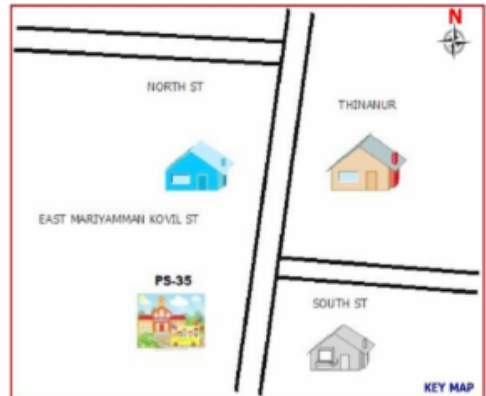

Google Map View

Polling Station Building Front View

Polling Station Front View

Cad View

Minimum Basic Facility (Please)	Water	Ramp	Plug Points	Toilet	Health Care
	✓	✓	✓	✓	✓

Key MAP View

1 பெயர் : துஷாந்தினிதேவி தந்தை பெயர்: சண்முகம் வீட்டு எண் : 1-1 வயது : 28 பாலினம் : பெண் Photo is available	UQH0769786	2 பெயர் : மகாலட்சுமி தாயின் பெயர்: முத்துசாமி வீட்டு எண் : 1/2 வயது : 23 பாலினம் : பெண் Photo is available	UQH1855782	3 பெயர் : பாலசந்திரன் தந்தை பெயர்: சிவலிங்கம்பிள்ளை வீட்டு எண் : 1/4 வயது : 60 பாலினம் : ஆண் Photo is available	UQH1969195
4 பெயர் : அமுதா கணவர் பெயர்: பாலசந்திரன் வீட்டு எண் : 1/4 வயது : 56 பாலினம் : பெண் Photo is available	UQH1969104	5 பெயர் : விவேக் தந்தை பெயர்: பாலசந்திரன் வீட்டு எண் : 1/4 வயது : 37 பாலினம் : ஆண் Photo is available	UQH1969096	6 பெயர் : கோமதி ஆறுமுகம் தந்தை பெயர்: ஆறுமுகம் வீட்டு எண் : 1/4, வயது : 37 பாலினம் : பெண் Photo is available	XRE2048205
7 பெயர் : விக்னேஷ் தந்தை பெயர்: பாலசந்திரன் வீட்டு எண் : 1/4 வயது : 33 பாலினம் : ஆண் Photo is available	UQH1969088	8 பெயர் : சரோஜா கணவர் பெயர்: செல்லமுத்து வீட்டு எண் : 1-5 வயது : 81 பாலினம் : பெண் Photo is available	UQH0489328	9 பெயர் : விஸ்வலிங்கம் தந்தை பெயர்: செல்லமுத்து வீட்டு எண் : 1-5 வயது : 58 பாலினம் : ஆண் Photo is available	UQH0872309
10 பெயர் : புவனேஸ்வரி கணவர் பெயர்: விஸ்வலிங்கம் வீட்டு எண் : 1/5 வயது : 46 பாலினம் : பெண் Photo is available	WRC1974286	11 பெயர் : ரேவந்த் தந்தை பெயர்: கோவிந்தசாமி வீட்டு எண் : 1-5 வயது : 30 பாலினம் : ஆண் Photo is available	UQH0654319	12 பெயர் : சந்தியா தந்தை பெயர்: கோவிந்தசாமி வீட்டு எண் : 1-5 வயது : 28 பாலினம் : பெண் Photo is available	UQH0769547
13 பெயர் : பத்மஸ்ரீ வி தந்தை பெயர்: விஸ்வலிங்கம் வீட்டு எண் : 1/5 வயது : 24 பாலினம் : பெண் Photo is available	WRC1974518	14 பெயர் : மங்கள யஸ்வந்தினி தந்தை பெயர்: சிவக்குமார் வீட்டு எண் : 1/7 வயது : 23 பாலினம் : பெண் Photo is available	UQH1905165	15 பெயர் : பிரசாந்த் தந்தை பெயர்: வெள்ளையன் வீட்டு எண் : 1-15 வயது : 32 பாலினம் : ஆண் Photo is available	UQH0769778
16 பெயர் : மீனா தந்தை பெயர்: வெள்ளைச்சாமி வீட்டு எண் : 1/15 வயது : 31 பாலினம் : பெண் Photo is available	UQH0595520	17 பெயர் : தீனையாளன் தந்தை பெயர்: வெள்ளையன் வீட்டு எண் : 1-15 வயது : 30 பாலினம் : ஆண் Photo is available	UQH0576470	18 பெயர் : ஜெயஸ்ரீ தந்தை பெயர்: செந்திசுமார் வீட்டு எண் : 1/15 வயது : 22 பாலினம் : பெண் Photo is available	WWQ1935048
19 பெயர் : கஜலட்சுமி கணவர் பெயர்: தர்மலிங்கம் வீட்டு எண் : 1-16 வயது : 56 பாலினம் : பெண் Photo is available	UQH0014555	20 பெயர் : தரணிதரன் தந்தை பெயர்: தர்மலிங்கம் வீட்டு எண் : 1-16 வயது : 27 பாலினம் : ஆண் Photo is available	UQH0872507	21 பெயர் : கீதா தந்தை பெயர்: தெவராயன் வீட்டு எண் : 1-17 வயது : 30 பாலினம் : பெண் Photo is available	UQH0576660
22 பெயர் : கிருபாநத்தன் தந்தை பெயர்: தெவராயன் வீட்டு எண் : 1-17 வயது : 27 பாலினம் : ஆண் Photo is available	UQH0872390	23 பெயர் : கல்யாணி கணவர் பெயர்: தர்மலிங்கம் வீட்டு எண் : 1-20 வயது : 54 பாலினம் : பெண் Photo is available	UQH0014571	24 பெயர் : பிரமிதா கணவர் பெயர்: சதீஸ் வீட்டு எண் : 1-23 வயது : 35 பாலினம் : பெண் Photo is available	UQH0489096
25 பெயர் : சிவகாமி கணவர் பெயர்: சந்திரசேகர் வீட்டு எண் : 1-28 வயது : 51 பாலினம் : பெண் Photo is available	CDV1564319	26 பெயர் : ராஜசேகர் தந்தை பெயர்: சந்திரசேகர் வீட்டு எண் : 1-28 வயது : 30 பாலினம் : ஆண் Photo is available	UQH0576454	27 பெயர் : சரண்யா கணவர் பெயர்: விஜயா குமார் வீட்டு எண் : 1/31 வயது : 37 பாலினம் : பெண் Photo is available	UQH2002020
28 பெயர் : வினோத் தந்தை பெயர்: மாசிவாமணி வீட்டு எண் : 1/32 வயது : 35 பாலினம் : ஆண் Photo is available	UQH0110734	29 பெயர் : கார்த்திகாயனி கணவர் பெயர்: வினோத் வீட்டு எண் : 1/32 வயது : 29 பாலினம் : பெண் Photo is available	UQH2066405	30 பெயர் : குமார் தந்தை பெயர்: ரெங்கன் வீட்டு எண் : 1/33 வயது : 46 பாலினம் : ஆண் Photo is available	UQH1015742