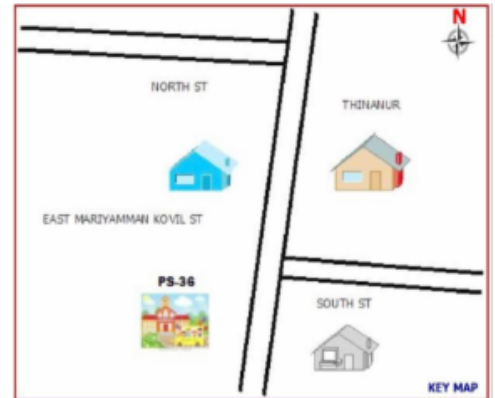

Google Map View

Polling Station Building Front View

Polling Station Front View

Cad View

Key MAP View

Minimum Basic Facility (Please)	Water	Ramp	Plug Points	Toilet	Health Care
	✓	✓	✓	✓	✓

1 பெயர் : பவித்ரா தந்தை பெயர் : ரவிந்தரன் வீட்டு எண் : 1 வயது : 26 பாலினம் : பெண் Photo is available	UQH1016252	2 பெயர் : கிஷோர் தந்தை பெயர் : விஷ்வலிங்கம் வீட்டு எண் : 1/5 வயது : 22 பாலினம் : ஆண் Photo is available	UQH1956911	3 பெயர் : கனகராஜ் தந்தை பெயர் : கிருஷ்ணசாமி வீட்டு எண் : 3 வயது : 64 பாலினம் : ஆண் Photo is available	UQH0015198
4 பெயர் : கனகராசு தந்தை பெயர் : துரைராசு வீட்டு எண் : 3 வயது : 32 பாலினம் : ஆண் Photo is available	UQH0691345	5 பெயர் : லெட்சுமி கணவர் பெயர் : முருகேசன் வீட்டு எண் : 3-39 வயது : 48 பாலினம் : பெண் Photo is available	UQH0376327	6 பெயர் : முருகேசன் தந்தை பெயர் : ஆறுமுகம் வீட்டு எண் : 3-39 வயது : 45 பாலினம் : ஆண் Photo is available	UQH0376335
7 பெயர் : கீர்த்தனா தந்தை பெயர் : கலைச்செல்வன் வீட்டு எண் : 3-40 வயது : 27 பாலினம் : பெண் Photo is available	UQH0872614	8 பெயர் : மலர்விழி கணவர் பெயர் : மௌனிகாந்த் வீட்டு எண் : 4/182 வயது : 26 பாலினம் : பெண் Photo is available	UQH0969386	9 பெயர் : அசோக்குமார் தந்தை பெயர் : அரசன் வீட்டு எண் : 5 வயது : 69 பாலினம் : ஆண் Photo is available	UQH0376301
10 பெயர் : பாலக்குமார் தந்தை பெயர் : வேலு வீட்டு எண் : 5 வயது : 32 பாலினம் : ஆண் Photo is available	UQH0376293	11 பெயர் : வசந்தி கணவர் பெயர் : ரமேஷ் வீட்டு எண் : 5 வயது : 32 பாலினம் : பெண் Photo is available	UQH1830827	12 பெயர் : தீபன் தந்தை பெயர் : கணேசன் வீட்டு எண் : 5/22 வயது : 24 பாலினம் : ஆண் Photo is available	UQH1924901
13 பெயர் : ஹரிபாபு தந்தை பெயர் : பாலசந்திரன் வீட்டு எண் : 5/25 வயது : 24 பாலினம் : ஆண் Photo is available	UQH1924943	14 பெயர் : அகந்த்பேரி தந்தை பெயர் : லோகநாதன் வீட்டு எண் : 5/44 வயது : 27 பாலினம் : ஆண் Photo is available	UQH0977355	15 பெயர் : ஷாலினி தந்தை பெயர் : பூபதிராஜன் வீட்டு எண் : 5-65 வயது : 29 பாலினம் : பெண் Photo is available	UQH0691360
16 பெயர் : சிதம்பரநாதன் தந்தை பெயர் : கருணாகரன் வீட்டு எண் : 5-68 வயது : 29 பாலினம் : ஆண் Photo is available	UQH0691352	17 பெயர் : ராகவி தந்தை பெயர் : சந்திரசேகர் வீட்டு எண் : 5/85 தெற்கு தெரு வயது : 22 பாலினம் : பெண் Photo is available	UQH1945484	18 பெயர் : அனீதா கணவர் பெயர் : ராமராஜ் வீட்டு எண் : 5/135 வயது : 22 பாலினம் : பெண் Photo is available	UQH1945526
19 பெயர் : கவிதா தந்தை பெயர் : ராமகிருஷ்ணன் வீட்டு எண் : 5/154 தெற்கு தெரு வயது : 23 பாலினம் : பெண் Photo is available	UQH1945450	20 பெயர் : மாணிக்கம் கணவர் பெயர் : திருப்பதி வீட்டு எண் : 6 வயது : 79 பாலினம் : பெண் Photo is available	UQH1126820	21 பெயர் : புஷ்பராஜ் தந்தை பெயர் : சிதம்பரம் வீட்டு எண் : 6 வயது : 73 பாலினம் : ஆண் Photo is available	CDV1348762
22 பெயர் : நிர்மலா கணவர் பெயர் : மாரிமுத்து வீட்டு எண் : 6 வயது : 49 பாலினம் : பெண் Photo is available	UQH1126846	23 பெயர் : சுசீலா கணவர் பெயர் : புஷ்பராஜ் வீட்டு எண் : 6-7 வயது : 66 பாலினம் : பெண் Photo is available	UQH1126853	24 பெயர் : ராதா கிருஷ்ணன் தந்தை பெயர் : சிவலிங்கம் வீட்டு எண் : 6/26 வயது : 66 பாலினம் : ஆண் Photo is available	UQH0955880
25 பெயர் : பிரியா கணவர் பெயர் : கனகராஜ் வீட்டு எண் : 6-27 வயது : 31 பாலினம் : பெண் Photo is available	UQH0489559	26 பெயர் : கௌசல்யா கணவர் பெயர் : உலகநாதன் வீட்டு எண் : 6-28 வயது : 37 பாலினம் : பெண் Photo is available	UQH1987163	27 பெயர் : சியாமளா தந்தை பெயர் : ராஜீவ்ராந் வீட்டு எண் : 6\32 வயது : 23 பாலினம் : பெண் Photo is available	UQH1937192
28 பெயர் : கார்த்தி தந்தை பெயர் : மகாலிங்கம் வீட்டு எண் : 6-35 வயது : 32 பாலினம் : ஆண் Photo is available	UQH0376046	29 பெயர் : முருகானந்தம் தந்தை பெயர் : அரவாண்டி வீட்டு எண் : 6-38 வயது : 53 பாலினம் : ஆண் Photo is available	CDV1348374	30 பெயர் : தனுசிகா தந்தை பெயர் : பால்கரன் வீட்டு எண் : 6/49 வயது : 21 பாலினம் : பெண் Photo is available	UQH2002848