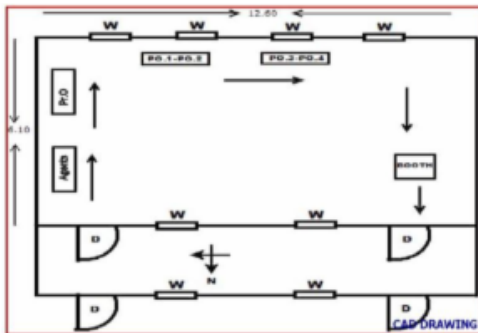

Google Map View

Polling Station Building Front View

Polling Station Front View

Cad View

Key MAP View

Minimum Basic Facility (Please)	Water	Ramp	Plug Points	Toilet	Health Care
	✓	✓	✓	✓	✓

1 பெயர் : பவித்ரா தந்தை பெயர் : ரவிந்தரன் வீட்டு எண் : 1 வயது : 26 பாலினம் : பெண் Photo is available	UQH1016252	2 பெயர் : கிஷோர் தந்தை பெயர் : விஷ்வலிங்கம் வீட்டு எண் : 1/5 வயது : 22 பாலினம் : ஆண் Photo is available	UQH1956911	3 பெயர் : கனகராஜ் தந்தை பெயர் : கிருஷ்ணசாமி வீட்டு எண் : 3 வயது : 64 பாலினம் : ஆண் Photo is available	UQH0015198
4 பெயர் : கனகராசு தந்தை பெயர் : துரைராசு வீட்டு எண் : 3 வயது : 32 பாலினம் : ஆண் Photo is available	UQH0691345	5 பெயர் : லெட்சுமி கணவர் பெயர் : முருகேசன் வீட்டு எண் : 3-39 வயது : 48 பாலினம் : பெண் Photo is available	UQH0376327	6 பெயர் : முருகேசன் தந்தை பெயர் : ஆறுமுகம் வீட்டு எண் : 3-39 வயது : 45 பாலினம் : ஆண் Photo is available	UQH0376335
7 பெயர் : கீர்த்தனா தந்தை பெயர் : கலைச்செல்வன் வீட்டு எண் : 3-40 வயது : 27 பாலினம் : பெண் Photo is available	UQH0872614	8 பெயர் : மலர்விழி கணவர் பெயர் : மௌனிகாந்த் வீட்டு எண் : 4/182 வயது : 26 பாலினம் : பெண் Photo is available	UQH0969386	9 பெயர் : அசோக்குமார் தந்தை பெயர் : அரசன் வீட்டு எண் : 5 வயது : 69 பாலினம் : ஆண் Photo is available	UQH0376301
10 பெயர் : பாலக்குமார் தந்தை பெயர் : வேலு வீட்டு எண் : 5 வயது : 32 பாலினம் : ஆண் Photo is available	UQH0376293	11 பெயர் : வசந்தி கணவர் பெயர் : ரமேஷ் வீட்டு எண் : 5 வயது : 32 பாலினம் : பெண் Photo is available	UQH1830827	12 பெயர் : தீபன் தந்தை பெயர் : கணேசன் வீட்டு எண் : 5/22 வயது : 24 பாலினம் : ஆண் Photo is available	UQH1924901
13 பெயர் : ஹரிபாபு தந்தை பெயர் : பாலசந்திரன் வீட்டு எண் : 5/25 வயது : 24 பாலினம் : ஆண் Photo is available	UQH1924943	14 பெயர் : அகந்த்பேரி தந்தை பெயர் : லோகநாதன் வீட்டு எண் : 5/44 வயது : 27 பாலினம் : ஆண் Photo is available	UQH0977355	15 பெயர் : ஷாலினி தந்தை பெயர் : பூபதிராஜன் வீட்டு எண் : 5-65 வயது : 29 பாலினம் : பெண் Photo is available	UQH0691360
16 பெயர் : சிதம்பரநாதன் தந்தை பெயர் : கருணாகரன் வீட்டு எண் : 5-68 வயது : 29 பாலினம் : ஆண் Photo is available	UQH0691352	17 பெயர் : ராகவி தந்தை பெயர் : சந்திரசேகர் வீட்டு எண் : 5/85 தெற்கு தெரு வயது : 22 பாலினம் : பெண் Photo is available	UQH1945484	18 பெயர் : அனீதா கணவர் பெயர் : ராமராஜ் வீட்டு எண் : 5/135 வயது : 22 பாலினம் : பெண் Photo is available	UQH1945526
19 பெயர் : கவிதா தந்தை பெயர் : ராமகிருஷ்ணன் வீட்டு எண் : 5/154 தெற்கு தெரு வயது : 23 பாலினம் : பெண் Photo is available	UQH1945450	20 பெயர் : மாணிக்கம் கணவர் பெயர் : திருப்பதி வீட்டு எண் : 6 வயது : 79 பாலினம் : பெண் Photo is available	UQH1126820	21 பெயர் : புஷ்பராஜ் தந்தை பெயர் : சிதம்பரம் வீட்டு எண் : 6 வயது : 73 பாலினம் : ஆண் Photo is available	CDV1348762
22 பெயர் : நிர்மலா கணவர் பெயர் : மாரிமுத்து வீட்டு எண் : 6 வயது : 49 பாலினம் : பெண் Photo is available	UQH1126846	23 பெயர் : சுசீலா கணவர் பெயர் : புஷ்பராஜ் வீட்டு எண் : 6-7 வயது : 66 பாலினம் : பெண் Photo is available	UQH1126853	24 பெயர் : ராதா கிருஷ்ணன் தந்தை பெயர் : சிவலிங்கம் வீட்டு எண் : 6/26 வயது : 66 பாலினம் : ஆண் Photo is available	UQH0955880
25 பெயர் : பிரியா கணவர் பெயர் : கனகராஜ் வீட்டு எண் : 6-27 வயது : 31 பாலினம் : பெண் Photo is available	UQH0489559	26 பெயர் : கௌசல்யா கணவர் பெயர் : உலகநாதன் வீட்டு எண் : 6-28 வயது : 37 பாலினம் : பெண் Photo is available	UQH1987163	27 பெயர் : சியாமளா தந்தை பெயர் : ராஜீவ்ராந் வீட்டு எண் : 6\32 வயது : 23 பாலினம் : பெண் Photo is available	UQH1937192
28 பெயர் : கார்த்தி தந்தை பெயர் : மகாலிங்கம் வீட்டு எண் : 6-35 வயது : 32 பாலினம் : ஆண் Photo is available	UQH0376046	29 பெயர் : முருகானந்தம் தந்தை பெயர் : அரவாண்டி வீட்டு எண் : 6-38 வயது : 53 பாலினம் : ஆண் Photo is available	CDV1348374	30 பெயர் : தனுசிகா தந்தை பெயர் : பால்கரன் வீட்டு எண் : 6/49 வயது : 21 பாலினம் : பெண் Photo is available	UQH2002848