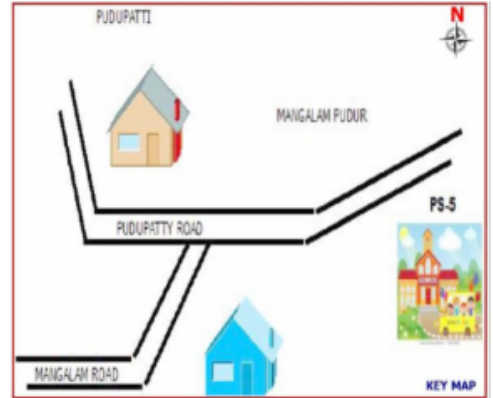

Google Map View

Polling Station Building Front View

Polling Station Front View

Cad View

Key MAP View

Minimum Basic Facility (Please)	Water	Ramp	Plug Points	Toilet	Health Care
	✓	✓	✓	✓	✓

1 பெயர் : கருப்பழகி தந்தை பெயர்: இராமன் வீட்டு எண் : 1 வயது : 71 பாலினம் : ஆண்	UQH1052844 Photo is available	2 பெயர் : கோவிந்தராஜ் தந்தை பெயர்: அரவன் வீட்டு எண் : 1 வயது : 67 பாலினம் : ஆண்	UQH1052851 Photo is available	3 பெயர் : பிரவீன் தந்தை பெயர்: பாலாஜி வீட்டு எண் : 1/165 வயது : 22 பாலினம் : ஆண்	UQH1947803 Photo is available
4 பெயர் : நித்யபூர் ம தந்தை பெயர்: மணிகண்டன் இரா வீட்டு எண் : 2/128 வயது : 20 பாலினம் : பெண்	UQH2084184 Photo is available	5 பெயர் : தினேஷ்குமார் தந்தை பெயர்: செல்லப்பா வீட்டு எண் : 2/143 வயது : 25 பாலினம் : ஆண்	UQH1800903 Photo is available	6 பெயர் : திவ்யா கணவர் பெயர்: சதீஷ்குமார் வீட்டு எண் : 2/220 வயது : 24 பாலினம் : பெண்	UQH1801000 Photo is available
7 பெயர் : சின்னப்பொண்ணு கணவர் பெயர்: கோவிந்தராசு வீட்டு எண் : 3-1 வயது : 61 பாலினம் : பெண்	LNQ8423204 Photo is available	8 பெயர் : மலையாளி தந்தை பெயர்: சங்கப்பிள்ளை வீட்டு எண் : 4 வயது : 78 பாலினம் : ஆண்	UQH1052877 Photo is available	9 பெயர் : செல்லம் கணவர் பெயர்: மலையாளி வீட்டு எண் : 4 வயது : 61 பாலினம் : பெண்	UQH1052885 Photo is available
10 பெயர் : சீனிவாசன் தந்தை பெயர்: மலையாளி வீட்டு எண் : 4 வயது : 48 பாலினம் : ஆண்	UQH1052893 Photo is available	11 பெயர் : கணேசன் தந்தை பெயர்: சங்கப்பிள்ளை வீட்டு எண் : 5 வயது : 64 பாலினம் : ஆண்	UQH1052901 Photo is available	12 பெயர் : ருக்மணி கணவர் பெயர்: கணேசன் வீட்டு எண் : 5 வயது : 56 பாலினம் : பெண்	UQH1052919 Photo is available
13 பெயர் : ஈஸ்வரன் தந்தை பெயர்: கோவிந்தராஜ் வீட்டு எண் : 5-1 வயது : 41 பாலினம் : ஆண்	UQH0000729 Photo is available	14 பெயர் : இளவரசன் தந்தை பெயர்: கோவிந்தராஜ் வீட்டு எண் : 5-1 வயது : 38 பாலினம் : ஆண்	UQH0000711 Photo is available	15 பெயர் : சுப்பையா தந்தை பெயர்: மாரிமுத்து வீட்டு எண் : 5-8 வயது : 73 பாலினம் : ஆண்	UQH0201020 Photo is available
16 பெயர் : ஜானகி கணவர் பெயர்: சுப்பையா வீட்டு எண் : 5-8 வயது : 66 பாலினம் : பெண்	UQH0201012 Photo is available	17 பெயர் : ஜெயலட்சுமி கணவர் பெயர்: வடிவேல் வீட்டு எண் : 5-8 வயது : 38 பாலினம் : பெண்	UQH0686378 Photo is available	18 பெயர் : பாணுமதி கணவர் பெயர்: மகாலிங்கம் வீட்டு எண் : 5-10 வயது : 55 பாலினம் : பெண்	UQH0764977 Photo is available
19 பெயர் : பிரியா கணவர் பெயர்: கதிர்வேல் வீட்டு எண் : 5-11 வயது : 39 பாலினம் : பெண்	UQH0686345 Photo is available	20 பெயர் : சுமதி கணவர் பெயர்: சக்திவேல் வீட்டு எண் : 5-11 வயது : 31 பாலினம் : பெண்	UQH0686352 Photo is available	21 பெயர் : பாண்டியன் தந்தை பெயர்: பிச்சை வீட்டு எண் : 5-13 வயது : 35 பாலினம் : ஆண்	UQH0201103 Photo is available
22 பெயர் : சுப்பரமணியன் தந்தை பெயர்: தாதன் வீட்டு எண் : 5-17 வயது : 55 பாலினம் : ஆண்	UQH0001016 Photo is available	23 பெயர் : சம்பூர்ணம் கணவர் பெயர்: சுப்பரமணியன் வீட்டு எண் : 5-17 வயது : 48 பாலினம் : பெண்	UQH0001008 Photo is available	24 பெயர் : பிரபாகரன் தந்தை பெயர்: கணேசன் வீட்டு எண் : 5-24 வயது : 37 பாலினம் : ஆண்	UQH0000760 Photo is available
25 பெயர் : சுறேந்திரன் தந்தை பெயர்: ராமலிங்கம் வீட்டு எண் : 5-26 வயது : 39 பாலினம் : ஆண்	UQH0000745 Photo is available	26 பெயர் : செல்வம் தந்தை பெயர்: ராமலிங்கம் வீட்டு எண் : 5-26 வயது : 33 பாலினம் : ஆண்	UQH0292532 Photo is available	27 பெயர் : சகாதேவன் தந்தை பெயர்: ராமலிங்கம் வீட்டு எண் : 5/26 வயது : 24 பாலினம் : ஆண்	UQH1913169 Photo is available
28 பெயர் : பாலசுப்பரமணியன் தந்தை பெயர்: தங்கவேல் வீட்டு எண் : 5-27 வயது : 41 பாலினம் : ஆண்	UQH0201111 Photo is available	29 பெயர் : ரெங்கராசு தந்தை பெயர்: தங்கவேல் வீட்டு எண் : 5/27 வயது : 27 பாலினம் : ஆண்	UQH0974923 Photo is available	30 பெயர் : மணிகண்டன் தந்தை பெயர்: செல்வராஜ் வீட்டு எண் : 5-29 வயது : 33 பாலினம் : ஆண்	UQH0292540 Photo is available