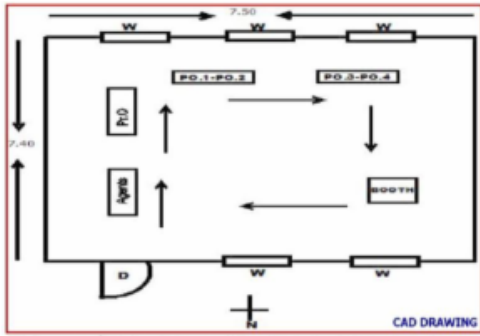

Google Map View

Polling Station Building Front View

Polling Station Front View

Cad View

Key MAP View

Minimum Basic Facility (Please)	Water	Ramp	Plug Points	Toilet	Health Care
	✓	✓	✓	✓	✓

1 பெயர் : கருப்பழகி தந்தை பெயர்: இராமன் வீட்டு எண் : 1 வயது : 71 பாலினம் : ஆண்	UQH1052844 Photo is available	2 பெயர் : கோவிந்தராஜ் தந்தை பெயர்: அரவன் வீட்டு எண் : 1 வயது : 67 பாலினம் : ஆண்	UQH1052851 Photo is available	3 பெயர் : பிரவீன் தந்தை பெயர்: பாலாஜி வீட்டு எண் : 1/165 வயது : 22 பாலினம் : ஆண்	UQH1947803 Photo is available
4 பெயர் : நித்யபூர் ம தந்தை பெயர்: மணிகண்டன் இரா வீட்டு எண் : 2/128 வயது : 20 பாலினம் : பெண்	UQH2084184 Photo is available	5 பெயர் : தினேஷ்குமார் தந்தை பெயர்: செல்லப்பா வீட்டு எண் : 2/143 வயது : 25 பாலினம் : ஆண்	UQH1800903 Photo is available	6 பெயர் : திவ்யா கணவர் பெயர்: சதீஷ்குமார் வீட்டு எண் : 2/220 வயது : 24 பாலினம் : பெண்	UQH1801000 Photo is available
7 பெயர் : சின்னப்பொண்ணு கணவர் பெயர்: கோவிந்தராசு வீட்டு எண் : 3-1 வயது : 61 பாலினம் : பெண்	LNQ8423204 Photo is available	8 பெயர் : மலையாளி தந்தை பெயர்: சங்கப்பிள்ளை வீட்டு எண் : 4 வயது : 78 பாலினம் : ஆண்	UQH1052877 Photo is available	9 பெயர் : செல்லம் கணவர் பெயர்: மலையாளி வீட்டு எண் : 4 வயது : 61 பாலினம் : பெண்	UQH1052885 Photo is available
10 பெயர் : சீனிவாசன் தந்தை பெயர்: மலையாளி வீட்டு எண் : 4 வயது : 48 பாலினம் : ஆண்	UQH1052893 Photo is available	11 பெயர் : கணேசன் தந்தை பெயர்: சங்கப்பிள்ளை வீட்டு எண் : 5 வயது : 64 பாலினம் : ஆண்	UQH1052901 Photo is available	12 பெயர் : ருக்மணி கணவர் பெயர்: கணேசன் வீட்டு எண் : 5 வயது : 56 பாலினம் : பெண்	UQH1052919 Photo is available
13 பெயர் : ஈஸ்வரன் தந்தை பெயர்: கோவிந்தராஜ் வீட்டு எண் : 5-1 வயது : 41 பாலினம் : ஆண்	UQH0000729 Photo is available	14 பெயர் : இளவரசன் தந்தை பெயர்: கோவிந்தராஜ் வீட்டு எண் : 5-1 வயது : 38 பாலினம் : ஆண்	UQH0000711 Photo is available	15 பெயர் : சுப்பையா தந்தை பெயர்: மாரிமுத்து வீட்டு எண் : 5-8 வயது : 73 பாலினம் : ஆண்	UQH0201020 Photo is available
16 பெயர் : ஜானகி கணவர் பெயர்: சுப்பையா வீட்டு எண் : 5-8 வயது : 66 பாலினம் : பெண்	UQH0201012 Photo is available	17 பெயர் : ஜெயலட்சுமி கணவர் பெயர்: வடிவேல் வீட்டு எண் : 5-8 வயது : 38 பாலினம் : பெண்	UQH0686378 Photo is available	18 பெயர் : பாணுமதி கணவர் பெயர்: மகாலிங்கம் வீட்டு எண் : 5-10 வயது : 55 பாலினம் : பெண்	UQH0764977 Photo is available
19 பெயர் : பிரியா கணவர் பெயர்: கதிர்வேல் வீட்டு எண் : 5-11 வயது : 39 பாலினம் : பெண்	UQH0686345 Photo is available	20 பெயர் : சுமதி கணவர் பெயர்: சக்திவேல் வீட்டு எண் : 5-11 வயது : 31 பாலினம் : பெண்	UQH0686352 Photo is available	21 பெயர் : பாண்டியன் தந்தை பெயர்: பிச்சை வீட்டு எண் : 5-13 வயது : 35 பாலினம் : ஆண்	UQH0201103 Photo is available
22 பெயர் : சுப்பரமணியன் தந்தை பெயர்: தாதன் வீட்டு எண் : 5-17 வயது : 55 பாலினம் : ஆண்	UQH0001016 Photo is available	23 பெயர் : சம்பூர்ணம் கணவர் பெயர்: சுப்பரமணியன் வீட்டு எண் : 5-17 வயது : 48 பாலினம் : பெண்	UQH0001008 Photo is available	24 பெயர் : பிரபாகரன் தந்தை பெயர்: கணேசன் வீட்டு எண் : 5-24 வயது : 37 பாலினம் : ஆண்	UQH0000760 Photo is available
25 பெயர் : சுறேந்திரன் தந்தை பெயர்: ராமலிங்கம் வீட்டு எண் : 5-26 வயது : 39 பாலினம் : ஆண்	UQH0000745 Photo is available	26 பெயர் : செல்வம் தந்தை பெயர்: ராமலிங்கம் வீட்டு எண் : 5-26 வயது : 33 பாலினம் : ஆண்	UQH0292532 Photo is available	27 பெயர் : சகாதேவன் தந்தை பெயர்: ராமலிங்கம் வீட்டு எண் : 5/26 வயது : 24 பாலினம் : ஆண்	UQH1913169 Photo is available
28 பெயர் : பாலசுப்பரமணியன் தந்தை பெயர்: தங்கவேல் வீட்டு எண் : 5-27 வயது : 41 பாலினம் : ஆண்	UQH0201111 Photo is available	29 பெயர் : ரெங்கராசு தந்தை பெயர்: தங்கவேல் வீட்டு எண் : 5/27 வயது : 27 பாலினம் : ஆண்	UQH0974923 Photo is available	30 பெயர் : மணிகண்டன் தந்தை பெயர்: செல்வராஜ் வீட்டு எண் : 5-29 வயது : 33 பாலினம் : ஆண்	UQH0292540 Photo is available