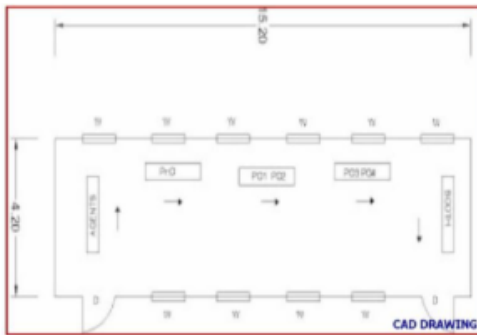

Google Map View

Polling Station Building Front View

Polling Station Front View

Cad View

Key MAP View

Minimum Basic Facility (Please)	Water	Ramp	Plug Points	Toilet	Health Care
	✓	✓	✓	✓	✓

1 பெயர் : சிவசுப்ரமணியன் தாயின் பெயர்: செல்வப்பூவி வீட்டு எண் : 1-140A வயது : 33 பாலினம் : ஆண்	UQH0297671 Photo is available	2 பெயர் : ஆர்த்தி தாயின் பெயர்: ஈஸ்வரி வீட்டு எண் : 1/142 வயது : 20 பாலினம் : பெண்	UQH2119964 Photo is available	3 பெயர் : கௌதமி கணவர் பெயர்: ஜெயராமன் வீட்டு எண் : 1-144 வயது : 32 பாலினம் : பெண்	UQH0382945 Photo is available
4 பெயர் : கலைவாணி தந்தை பெயர்: செல்வராஜ் வீட்டு எண் : 1/145 வயது : 22 பாலினம் : பெண்	UQH1946839 Photo is available	5 பெயர் : சரஸ்வதி கணவர் பெயர்: ஜெகநாதன் வீட்டு எண் : 1-145A வயது : 34 பாலினம் : பெண்	UQH0772186 Photo is available	6 பெயர் : சரத் லோ தந்தை பெயர்: லோகநாதன் வீட்டு எண் : 1/145ஏ வயது : 22 பாலினம் : ஆண்	UQH2056422 Photo is available
7 பெயர் : கலைச்செல்வி கணவர் பெயர்: செல்வம் வீட்டு எண் : 1-147 வயது : 33 பாலினம் : பெண்	UQH0583112 Photo is available	8 பெயர் : சத்தியா தந்தை பெயர்: லோகநாதன் வீட்டு எண் : 1/149 வயது : 25 பாலினம் : பெண்	UQH1011527 Photo is available	9 பெயர் : சரளாதேவி கணவர் பெயர்: ராஜேந்திரன் வீட்டு எண் : 1-151A வயது : 37 பாலினம் : பெண்	CDV4706495 Photo is available
10 பெயர் : பரமசிவம் தந்தை பெயர்: புரவி வீட்டு எண் : 1/154 வயது : 47 பாலினம் : ஆண்	CDV4412847 Photo is available	11 பெயர் : பிரியா கணவர் பெயர்: கேசவன் வீட்டு எண் : 1/158 வயது : 27 பாலினம் : பெண்	UQH2044253 Photo is available	12 பெயர் : கன்னிகா தந்தை பெயர்: தர்மர் வீட்டு எண் : 1-159 வயது : 26 பாலினம் : பெண்	UQH0943969 Photo is available
13 பெயர் : ஜெயமணி தந்தை பெயர்: அண்ணாதுரை வீட்டு எண் : 1-160 வயது : 27 பாலினம் : பெண்	UQH0874834 Photo is available	14 பெயர் : விக்னேஷ்குமார் தந்தை பெயர்: செல்வமணி வீட்டு எண் : 1 62 ஏ வயது : 25 பாலினம் : ஆண்	UQH0972406 Photo is available	15 பெயர் : ஜெயக்குமார் தந்தை பெயர்: சேவுகன் வீட்டு எண் : 1-164 வயது : 26 பாலினம் : ஆண்	UQH0947168 Photo is available
16 பெயர் : சிவகுமார் தந்தை பெயர்: சேவுகன் வீட்டு எண் : 1/164 வயது : 25 பாலினம் : ஆண்	UQH1804905 Photo is available	17 பெயர் : செளந்தர்யா தந்தை பெயர்: சேவுகன் வீட்டு எண் : 1/164 வயது : 21 பாலினம் : பெண்	UQH1991181 Photo is available	18 பெயர் : பெரியபூவான் தந்தை பெயர்: பெரியபூவான் வீட்டு எண் : 1/165, நடுத்தெரு, வயது : 86 பாலினம் : ஆண்	UQH0214882 Photo is available
19 பெயர் : தனபால் தந்தை பெயர்: சின்னதம்பி வீட்டு எண் : 1/166 வயது : 38 பாலினம் : ஆண்	UQH0382846 Photo is available	20 பெயர் : அருணா தேவி கணவர் பெயர்: தனபால் வீட்டு எண் : 1/166 வயது : 28 பாலினம் : பெண்	UQH0994947 Photo is available	21 பெயர் : அழகம்மாள் கணவர் பெயர்: பெரிய பூவான் வீட்டு எண் : 1/167 வயது : 86 பாலினம் : பெண்	UQH1804681 Photo is available
22 பெயர் : அமுதா கணவர் பெயர்: காமராஜ் வீட்டு எண் : 1-167 வயது : 49 பாலினம் : பெண்	CDV1310135 Photo is available	23 பெயர் : ஜீவிதா தந்தை பெயர்: மணி வீட்டு எண் : 1/167 வயது : 24 பாலினம் : பெண்	UQH1804871 Photo is available	24 பெயர் : ஜீவா தந்தை பெயர்: மணி வீட்டு எண் : 1/167 வயது : 23 பாலினம் : ஆண்	UQH1942903 Photo is available
25 பெயர் : சிவரஞ்சனி கணவர் பெயர்: பிரபாகரன் வீட்டு எண் : 1-169 வயது : 29 பாலினம் : பெண்	UQH0874735 Photo is available	26 பெயர் : தங்கையன் தந்தை பெயர்: முனியாண்டி வீட்டு எண் : 1/169ஏ வயது : 63 பாலினம் : ஆண்	CDV1309160 Photo is available	27 பெயர் : ஜானகி கணவர் பெயர்: தங்கையன் வீட்டு எண் : 1/169ஏ வயது : 45 பாலினம் : பெண்	CDV1619261 Photo is available
28 பெயர் : திலகவதி தந்தை பெயர்: தங்கையன் வீட்டு எண் : 1/169ஏ வயது : 25 பாலினம் : பெண்	UQH1804798 Photo is available	29 பெயர் : பார்கவி தந்தை பெயர்: தங்கையன் வீட்டு எண் : 1/169ஏ வயது : 23 பாலினம் : பெண்	UQH1970227 Photo is available	30 பெயர் : ராஜம்மாள் கணவர் பெயர்: சின்னபூவான் வீட்டு எண் : 1-170 வயது : 70 பாலினம் : பெண்	UQH0024893 Photo is available