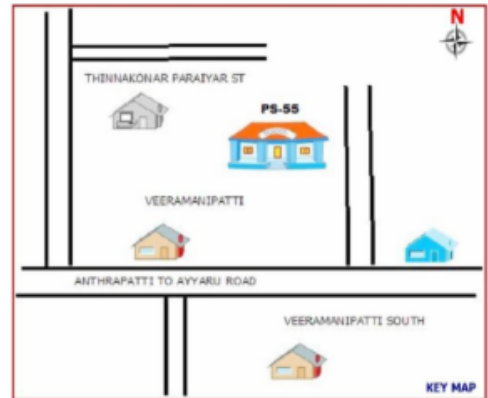

Key MAP View