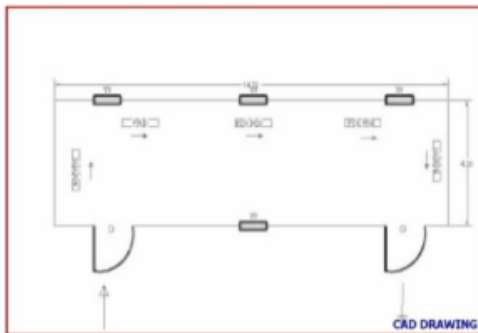

Google Map View

Polling Station Building Front View

Polling Station Front View

Cad View

Key MAP View

Minimum Basic Facility (Please)	Water	Ramp	Plug Points	Toilet	Health Care
	✓	✓	✓	✓	✓

சட்டமன்றத் தொகுதியின் எண் மற்றும் பெயர் : 144-மணச்சநல்லூர்
பிரிவு எண் மற்றும் பெயர் : 1-திண்ணக்கோணம் (வ.கி) மற்றும் (ஊ), வார்டு-1 திண்ணக்கோணம் கீழ்ப்புறம் மேல்புறம்பாதி தென்புறம்