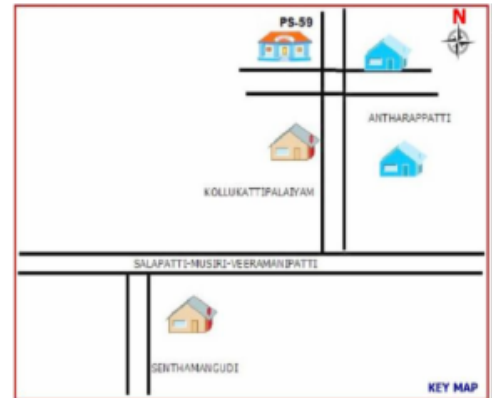

Google Map View

Polling Station Building Front View

Polling Station Front View

Cad View

Key MAP View

Minimum Basic Facility (Please)	Water	Ramp	Plug Points	Toilet	Health Care
	✓	✓	✓	✓	✓

1 பெயர் : செல்வராஜ் தந்தை பெயர் : கிருஷ்ணன் வீட்டு எண் : 1 வயது : 49 பாலினம் : ஆண்	UQH0026906 Photo is available	2 பெயர் : ஜோதி கணவர் பெயர் : கல்யாணசுந்தரம் வீட்டு எண் : 2 வயது : 42 பாலினம் : பெண்	UQH0026724 Photo is available	3 பெயர் : லோவேஸ்வரன் தந்தை பெயர் : கிருஷ்ணன் வீட்டு எண் : 5 வயது : 55 பாலினம் : ஆண்	UQH1246834 Photo is available
4 பெயர் : ராணி கணவர் பெயர் : லோகேஸ்வரன் வீட்டு எண் : 5 வயது : 53 பாலினம் : பெண்	CDV4664280 Photo is available	5 பெயர் : இளங்கேஸ்வரன் தந்தை பெயர் : கிருஷ்ணன் வீட்டு எண் : 5 வயது : 49 பாலினம் : ஆண்	UQH1079268 Photo is available	S 6 பெயர் : கலைவாணி கணவர் பெயர் : முத்துகுமார் வீட்டு எண் : 8/7 வயது : 23 பாலினம் : பெண்	UQH1978071 Photo is available
7 பெயர் : நாகராஜன் தந்தை பெயர் : கொடியான் வீட்டு எண் : 10 வயது : 70 பாலினம் : ஆண்	UQH1246842 Photo is available	8 பெயர் : மரகதம் கணவர் பெயர் : நாகரசன் வீட்டு எண் : 10 வயது : 61 பாலினம் : பெண்	UQH1246859 Photo is available	9 பெயர் : நெப்போலியன் தந்தை பெயர் : ரெத்தினசாமி வீட்டு எண் : 10 வயது : 36 பாலினம் : ஆண்	UQH0327007 Photo is available
10 பெயர் : நெல்சன் தந்தை பெயர் : ரெத்தினசாமி வீட்டு எண் : 10 வயது : 36 பாலினம் : ஆண்	UQH0326991 Photo is available	11 பெயர் : சத்தியராஜ் தந்தை பெயர் : கல்யாணசுந்தரம் வீட்டு எண் : 10 வயது : 28 பாலினம் : ஆண்	UQH0819524 Photo is available	12 பெயர் : நித்யபாந் கோ தந்தை பெயர் : கோவிந்தராஜ் வீட்டு எண் : 10/22 வயது : 20 பாலினம் : பெண்	UQH2162485 Photo is available
13 பெயர் : செல்வராசு தந்தை பெயர் : இளையான் வீட்டு எண் : 10/30 வயது : 44 பாலினம் : ஆண்	UQH2022168 Photo is available	14 பெயர் : ரேவதி தந்தை பெயர் : முத்துமணி வீட்டு எண் : 10/30 வயது : 26 பாலினம் : பெண்	UQH1868702 Photo is available	15 பெயர் : பொன்னம்மாள் கணவர் பெயர் : பொன்னம்பலம் வீட்டு எண் : 10-34 வயது : 64 பாலினம் : பெண்	UQH0497370 Photo is available
16 பெயர் : ராதா கணவர் பெயர் : மகாலிங்கம் வீட்டு எண் : 10-34 வயது : 37 பாலினம் : பெண்	UQH0497289 Photo is available	17 பெயர் : சரண்யா தந்தை பெயர் : சங்கர் வீட்டு எண் : 10/34 வயது : 25 பாலினம் : பெண்	UQH1024553 Photo is available	18 பெயர் : முருகானந்தம் தந்தை பெயர் : கருணாகரன் வீட்டு எண் : 10/35 வயது : 25 பாலினம் : ஆண்	UQH1867373 Photo is available
19 பெயர் : மோகனா கணவர் பெயர் : சக்திவேல் வீட்டு எண் : 10/36 வயது : 28 பாலினம் : பெண்	UQH1015320 Photo is available	20 பெயர் : வசந்தகுமார் தந்தை பெயர் : செல்வராஜ் வீட்டு எண் : 10/36 வயது : 25 பாலினம் : ஆண்	UQH1015296 Photo is available	21 பெயர் : மும்முடிசோழன் தந்தை பெயர் : பெரியசாமி வீட்டு எண் : 10/37 வயது : 21 பாலினம் : ஆண்	UQH2009736 Photo is available
22 பெயர் : தாமரைசெல்வி கணவர் பெயர் : கணேஷ் வீட்டு எண் : 10-39 வயது : 46 பாலினம் : பெண்	UQH0383521 Photo is available	23 பெயர் : மகேந்திரன் தந்தை பெயர் : அபிராமா சுந்தர் வீட்டு எண் : 10/43 வயது : 24 பாலினம் : ஆண்	UQH1867480 Photo is available	24 பெயர் : மணிகண்டன் தந்தை பெயர் : சின்னதுரை வீட்டு எண் : 10/47 வயது : 27 பாலினம் : ஆண்	UQH1805738 Photo is available
25 பெயர் : அகிலா தந்தை பெயர் : கிருஷ்ணன் வீட்டு எண் : 10/49 வயது : 24 பாலினம் : பெண்	UQH1805712 Photo is available	26 பெயர் : கனிஷ்கா தந்தை பெயர் : பனையடியன் வீட்டு எண் : 10/60கே வயது : 23 பாலினம் : பெண்	UQH2132272 Photo is available	27 பெயர் : காந்தமணி கணவர் பெயர் : ரெத்தினம் வீட்டு எண் : 10-63 வயது : 57 பாலினம் : பெண்	UQH1246867 Photo is available
28 பெயர் : ராஜ்குமார் தந்தை பெயர் : ரெத்தினம் வீட்டு எண் : 10-63 வயது : 38 பாலினம் : ஆண்	UQH0026740 Photo is available	29 பெயர் : விக்னேஸ்வரி கணவர் பெயர் : ராம்குமார் வீட்டு எண் : 10/63 வயது : 32 பாலினம் : பெண்	UQH1935782 Photo is available	30 பெயர் : சீனிவாசன் தந்தை பெயர் : ஐய்யப்பன் வீட்டு எண் : 10/63 வயது : 22 பாலினம் : ஆண்	UQH1926443 Photo is available