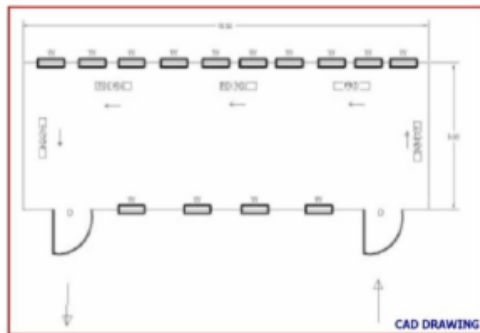

Google Map View

Polling Station Building Front View

Polling Station Front View

Cad View

Key MAP View

Minimum Basic Facility (Please)	Water	Ramp	Plug Points	Toilet	Health Care
	✓	✓	✓	✓	✓

1 பெயர் : செல்வராஜ் தந்தை பெயர் : கிருஷ்ணன் வீட்டு எண் : 1 வயது : 49 பாலினம் : ஆண்	UQH0026906 Photo is available	2 பெயர் : ஜோதி கணவர் பெயர் : கல்யாணசுந்தரம் வீட்டு எண் : 2 வயது : 42 பாலினம் : பெண்	UQH0026724 Photo is available	3 பெயர் : லோவேஸ்வரன் தந்தை பெயர் : கிருஷ்ணன் வீட்டு எண் : 5 வயது : 55 பாலினம் : ஆண்	UQH1246834 Photo is available
4 பெயர் : ராணி கணவர் பெயர் : லோகேஸ்வரன் வீட்டு எண் : 5 வயது : 53 பாலினம் : பெண்	CDV4664280 Photo is available	5 பெயர் : இளங்கேஸ்வரன் தந்தை பெயர் : கிருஷ்ணன் வீட்டு எண் : 5 வயது : 49 பாலினம் : ஆண்	UQH1079268 Photo is available	S 6 பெயர் : கலைவாணி கணவர் பெயர் : முத்துகுமார் வீட்டு எண் : 8/7 வயது : 23 பாலினம் : பெண்	UQH1978071 Photo is available
7 பெயர் : நாகராஜன் தந்தை பெயர் : கொடியான் வீட்டு எண் : 10 வயது : 70 பாலினம் : ஆண்	UQH1246842 Photo is available	8 பெயர் : மரகதம் கணவர் பெயர் : நாகரசன் வீட்டு எண் : 10 வயது : 61 பாலினம் : பெண்	UQH1246859 Photo is available	9 பெயர் : நெப்போலியன் தந்தை பெயர் : ரெத்தினசாமி வீட்டு எண் : 10 வயது : 36 பாலினம் : ஆண்	UQH0327007 Photo is available
10 பெயர் : நெல்சன் தந்தை பெயர் : ரெத்தினசாமி வீட்டு எண் : 10 வயது : 36 பாலினம் : ஆண்	UQH0326991 Photo is available	11 பெயர் : சத்தியராஜ் தந்தை பெயர் : கல்யாணசுந்தரம் வீட்டு எண் : 10 வயது : 28 பாலினம் : ஆண்	UQH0819524 Photo is available	12 பெயர் : நித்யபாந் கோ தந்தை பெயர் : கோவிந்தராஜ் வீட்டு எண் : 10/22 வயது : 20 பாலினம் : பெண்	UQH2162485 Photo is available
13 பெயர் : செல்வராசு தந்தை பெயர் : இளையான் வீட்டு எண் : 10/30 வயது : 44 பாலினம் : ஆண்	UQH2022168 Photo is available	14 பெயர் : ரேவதி தந்தை பெயர் : முத்துமணி வீட்டு எண் : 10/30 வயது : 26 பாலினம் : பெண்	UQH1868702 Photo is available	15 பெயர் : பொன்னம்மாள் கணவர் பெயர் : பொன்னம்பலம் வீட்டு எண் : 10-34 வயது : 64 பாலினம் : பெண்	UQH0497370 Photo is available
16 பெயர் : ராதா கணவர் பெயர் : மகாலிங்கம் வீட்டு எண் : 10-34 வயது : 37 பாலினம் : பெண்	UQH0497289 Photo is available	17 பெயர் : சரண்யா தந்தை பெயர் : சங்கர் வீட்டு எண் : 10/34 வயது : 25 பாலினம் : பெண்	UQH1024553 Photo is available	18 பெயர் : முருகானந்தம் தந்தை பெயர் : கருணாகரன் வீட்டு எண் : 10/35 வயது : 25 பாலினம் : ஆண்	UQH1867373 Photo is available
19 பெயர் : மோகனா கணவர் பெயர் : சக்திவேல் வீட்டு எண் : 10/36 வயது : 28 பாலினம் : பெண்	UQH1015320 Photo is available	20 பெயர் : வசந்தகுமார் தந்தை பெயர் : செல்வராஜ் வீட்டு எண் : 10/36 வயது : 25 பாலினம் : ஆண்	UQH1015296 Photo is available	21 பெயர் : மும்முடிசோழன் தந்தை பெயர் : பெரியசாமி வீட்டு எண் : 10/37 வயது : 21 பாலினம் : ஆண்	UQH2009736 Photo is available
22 பெயர் : தாமரைசெல்வி கணவர் பெயர் : கணேஷ் வீட்டு எண் : 10-39 வயது : 46 பாலினம் : பெண்	UQH0383521 Photo is available	23 பெயர் : மகேந்திரன் தந்தை பெயர் : அபிராமா சுந்தர் வீட்டு எண் : 10/43 வயது : 24 பாலினம் : ஆண்	UQH1867480 Photo is available	24 பெயர் : மணிகண்டன் தந்தை பெயர் : சின்னதுரை வீட்டு எண் : 10/47 வயது : 27 பாலினம் : ஆண்	UQH1805738 Photo is available
25 பெயர் : அகிலா தந்தை பெயர் : கிருஷ்ணன் வீட்டு எண் : 10/49 வயது : 24 பாலினம் : பெண்	UQH1805712 Photo is available	26 பெயர் : கனிஷ்கா தந்தை பெயர் : பனையடியன் வீட்டு எண் : 10/60கே வயது : 23 பாலினம் : பெண்	UQH2132272 Photo is available	27 பெயர் : காந்தமணி கணவர் பெயர் : ரெத்தினம் வீட்டு எண் : 10-63 வயது : 57 பாலினம் : பெண்	UQH1246867 Photo is available
28 பெயர் : ராஜ்குமார் தந்தை பெயர் : ரெத்தினம் வீட்டு எண் : 10-63 வயது : 38 பாலினம் : ஆண்	UQH0026740 Photo is available	29 பெயர் : விக்னேஸ்வரி கணவர் பெயர் : ராம்குமார் வீட்டு எண் : 10/63 வயது : 32 பாலினம் : பெண்	UQH1935782 Photo is available	30 பெயர் : சீனிவாசன் தந்தை பெயர் : ஐய்யப்பன் வீட்டு எண் : 10/63 வயது : 22 பாலினம் : ஆண்	UQH1926443 Photo is available