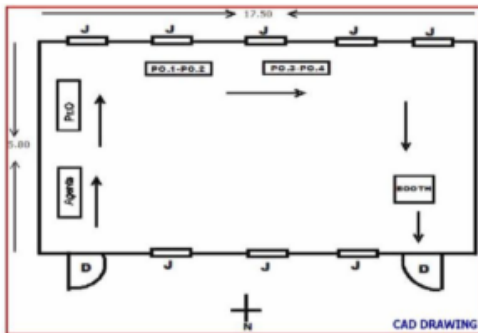

Google Map View

Polling Station Building Front View

Polling Station Front View

Cad View

Key MAP View

Minimum Basic Facility (Please)	Water	Ramp	Plug Points	Toilet	Health Care
	✓	✓	✓	✓	✓

1 பெயர் : கௌதமன் தந்தை பெயர் : ஜெயபாலன் வீட்டு எண் : 1/18 வயது : 24 பாலினம் : ஆண்	UQH1741347 Photo is available	2 பெயர் : சூர்யா தந்தை பெயர் : ஜெயபாலன் வீட்டு எண் : 1/18ஏ வயது : 23 பாலினம் : ஆண்	UQH1936624 Photo is available	3 பெயர் : கனிமொழி தந்தை பெயர் : முத்து வீட்டு எண் : 1-20 வயது : 29 பாலினம் : பெண்	UQH0773564 Photo is available
4 பெயர் : பிரீத்தி கணவர் பெயர் : அரவிந்த் வீட்டு எண் : 1/35 வயது : 25 பாலினம் : பெண்	UQH2120210 Photo is available	5 பெயர் : விக்கேஷ்வரன் க தந்தை பெயர் : கருணாகரன் வீட்டு எண் : 1/40 வயது : 33 பாலினம் : ஆண்	UQH2143832 Photo is available	6 பெயர் : அரவிந்த் தந்தை பெயர் : ரமேஷ் வீட்டு எண் : 1-52c வயது : 28 பாலினம் : ஆண்	UQH0773556 Photo is available
7 பெயர் : பத்மா கணவர் பெயர் : மாணிக்கம் வீட்டு எண் : 1-57 வயது : 53 பாலினம் : பெண்	UQH0875922 Photo is available	8 பெயர் : பார்வதி கணவர் பெயர் : கருப்பண்ணன் வீட்டு எண் : 1/109 வயது : 25 பாலினம் : பெண்	UQH1902014 Photo is available	9 பெயர் : நந்தகுமார் தந்தை பெயர் : ரவிச்சந்திரன் வீட்டு எண் : 1-130A வயது : 29 பாலினம் : ஆண்	UQH0773697 Photo is available
10 பெயர் : பிரவின்குமார் தந்தை பெயர் : ரவிச்சந்திரன் வீட்டு எண் : 1-130A வயது : 28 பாலினம் : ஆண்	UQH0773689 Photo is available	11 பெயர் : மணிகண்டன் தந்தை பெயர் : மனோகரன் வீட்டு எண் : 1/133 வயது : 23 பாலினம் : ஆண்	UQH1901636 Photo is available	12 பெயர் : அரவிந்த் தந்தை பெயர் : முத்துக்கண்ணு வீட்டு எண் : 1-135 வயது : 26 பாலினம் : ஆண்	UQH0964288 Photo is available
13 பெயர் : மகாலட்சுமி தாயின் பெயர் : சாந்தி வீட்டு எண் : 1/135 வயது : 23 பாலினம் : பெண்	UQH1897925 Photo is available	14 பெயர் : சங்கீதா தந்தை பெயர் : காந்தி வீட்டு எண் : 1/135 வயது : 20 பாலினம் : பெண்	UQH2059970 Photo is available	15 பெயர் : ரஞ்சனி தந்தை பெயர் : கோபி வீட்டு எண் : 1/136 வயது : 24 பாலினம் : பெண்	UQH1901685 Photo is available
16 பெயர் : இராமச்சந்திரன் தந்தை பெயர் : சின்னசாமி வீட்டு எண் : 1-143 வயது : 33 பாலினம் : ஆண்	UQH0586099 Photo is available	17 பெயர் : ஆனந்தி தந்தை பெயர் : சின்னசாமி வீட்டு எண் : 1-143 வயது : 31 பாலினம் : பெண்	UQH0773754 Photo is available	18 பெயர் : இலக்கியா தந்தை பெயர் : சுகுமார் வீட்டு எண் : 1/145 வயது : 30 பாலினம் : பெண்	RKT0749374 Photo is available
19 பெயர் : ரெங்கநாதன் தந்தை பெயர் : பெருமாள் வீட்டு எண் : 4/7 வயது : 25 பாலினம் : ஆண்	UQH1721430 Photo is available	20 பெயர் : சரவணா தந்தை பெயர் : முனீஷ்வரன் வீட்டு எண் : 4/14 வயது : 25 பாலினம் : ஆண்	UQH0994285 Photo is available	21 பெயர் : விஜயகுமார் தந்தை பெயர் : கிருஷ்ணன் வீட்டு எண் : 4/53 வயது : 24 பாலினம் : ஆண்	UQH1721141 Photo is available
22 பெயர் : சக்ரவர்த்தி தந்தை பெயர் : பழனிவேல் வீட்டு எண் : 4/54 வயது : 25 பாலினம் : ஆண்	UQH1901925 Photo is available	23 பெயர் : ரஞ்சிதா கணவர் பெயர் : வேல்முருகன் வீட்டு எண் : 4/63 வயது : 27 பாலினம் : பெண்	UQH1721190 Photo is available	24 பெயர் : பிரபாகரன் தந்தை பெயர் : செல்வம் வீட்டு எண் : 4/64 வயது : 28 பாலினம் : ஆண்	UQH1837756 Photo is available
25 பெயர் : ராஜேஷ் தந்தை பெயர் : ரஜினி வீட்டு எண் : 4/67 வயது : 24 பாலினம் : ஆண்	UQH1740604 Photo is available	26 பெயர் : கௌதமி ம கணவர் பெயர் : ராஜேஷ் வீட்டு எண் : 4/67 வயது : 22 பாலினம் : பெண்	UQH2066207 Photo is available	27 பெயர் : விஜயா மணிகண்டன் தந்தை பெயர் : தமிழ்செல்வன் வீட்டு எண் : 4/74 வயது : 26 பாலினம் : ஆண்	UQH1901701 Photo is available
28 பெயர் : பூஜா தந்தை பெயர் : வேம்படி வீட்டு எண் : 4/74 வயது : 25 பாலினம் : பெண்	UQH1741099 Photo is available	29 பெயர் : வெங்கடேசன் தந்தை பெயர் : நடராஜன் வீட்டு எண் : 4/84 வயது : 38 பாலினம் : ஆண்	UQH1721117 Photo is available	30 பெயர் : பிரசன்னா தந்தை பெயர் : வெங்கடேசன் வீட்டு எண் : 4/84 வயது : 31 பாலினம் : பெண்	UQH1740521 Photo is available