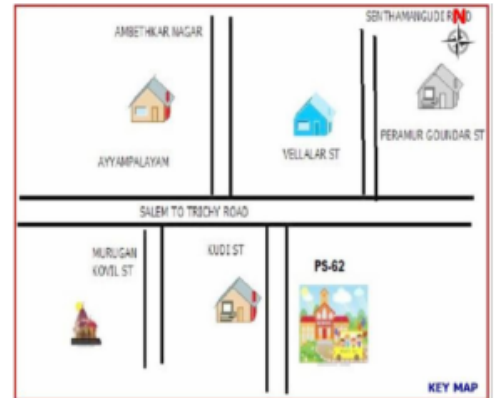

Google Map View

Polling Station Building Front View

Polling Station Front View

Cad View

Key MAP View

Minimum Basic Facility (Please)	Water	Ramp	Plug Points	Toilet	Health Care
	✓	✓	✓	✓	✓

1 பெயர் : கௌதமன் தந்தை பெயர் : ஜெயபாலன் வீட்டு எண் : 1/18 வயது : 24 பாலினம் : ஆண்	UQH1741347 Photo is available	2 பெயர் : சூர்யா தந்தை பெயர் : ஜெயபாலன் வீட்டு எண் : 1/18ஏ வயது : 23 பாலினம் : ஆண்	UQH1936624 Photo is available	3 பெயர் : கனிமொழி தந்தை பெயர் : முத்து வீட்டு எண் : 1-20 வயது : 29 பாலினம் : பெண்	UQH0773564 Photo is available
4 பெயர் : பிரீத்தி கணவர் பெயர் : அரவிந்த் வீட்டு எண் : 1/35 வயது : 25 பாலினம் : பெண்	UQH2120210 Photo is available	5 பெயர் : விக்கேஷ்வரன் க தந்தை பெயர் : கருணாகரன் வீட்டு எண் : 1/40 வயது : 33 பாலினம் : ஆண்	UQH2143832 Photo is available	6 பெயர் : அரவிந்த் தந்தை பெயர் : ரமேஷ் வீட்டு எண் : 1-52c வயது : 28 பாலினம் : ஆண்	UQH0773556 Photo is available
7 பெயர் : பத்மா கணவர் பெயர் : மாணிக்கம் வீட்டு எண் : 1-57 வயது : 53 பாலினம் : பெண்	UQH0875922 Photo is available	8 பெயர் : பார்வதி கணவர் பெயர் : கருப்பண்ணன் வீட்டு எண் : 1/109 வயது : 25 பாலினம் : பெண்	UQH1902014 Photo is available	9 பெயர் : நந்தகுமார் தந்தை பெயர் : ரவிச்சந்திரன் வீட்டு எண் : 1-130A வயது : 29 பாலினம் : ஆண்	UQH0773697 Photo is available
10 பெயர் : பிரவின்குமார் தந்தை பெயர் : ரவிச்சந்திரன் வீட்டு எண் : 1-130A வயது : 28 பாலினம் : ஆண்	UQH0773689 Photo is available	11 பெயர் : மணிகண்டன் தந்தை பெயர் : மனோகரன் வீட்டு எண் : 1/133 வயது : 23 பாலினம் : ஆண்	UQH1901636 Photo is available	12 பெயர் : அரவிந்த் தந்தை பெயர் : முத்துக்கண்ணு வீட்டு எண் : 1-135 வயது : 26 பாலினம் : ஆண்	UQH0964288 Photo is available
13 பெயர் : மகாலட்சுமி தாயின் பெயர் : சாந்தி வீட்டு எண் : 1/135 வயது : 23 பாலினம் : பெண்	UQH1897925 Photo is available	14 பெயர் : சங்கீதா தந்தை பெயர் : காந்தி வீட்டு எண் : 1/135 வயது : 20 பாலினம் : பெண்	UQH2059970 Photo is available	15 பெயர் : ரஞ்சனி தந்தை பெயர் : கோபி வீட்டு எண் : 1/136 வயது : 24 பாலினம் : பெண்	UQH1901685 Photo is available
16 பெயர் : இராமச்சந்திரன் தந்தை பெயர் : சின்னசாமி வீட்டு எண் : 1-143 வயது : 33 பாலினம் : ஆண்	UQH0586099 Photo is available	17 பெயர் : ஆனந்தி தந்தை பெயர் : சின்னசாமி வீட்டு எண் : 1-143 வயது : 31 பாலினம் : பெண்	UQH0773754 Photo is available	18 பெயர் : இலக்கியா தந்தை பெயர் : சுகுமார் வீட்டு எண் : 1/145 வயது : 30 பாலினம் : பெண்	RKT0749374 Photo is available
19 பெயர் : ரெங்கநாதன் தந்தை பெயர் : பெருமாள் வீட்டு எண் : 4/7 வயது : 25 பாலினம் : ஆண்	UQH1721430 Photo is available	20 பெயர் : சரவணா தந்தை பெயர் : முனீஷ்வரன் வீட்டு எண் : 4/14 வயது : 25 பாலினம் : ஆண்	UQH0994285 Photo is available	21 பெயர் : விஜயகுமார் தந்தை பெயர் : கிருஷ்ணன் வீட்டு எண் : 4/53 வயது : 24 பாலினம் : ஆண்	UQH1721141 Photo is available
22 பெயர் : சக்ரவர்த்தி தந்தை பெயர் : பழனிவேல் வீட்டு எண் : 4/54 வயது : 25 பாலினம் : ஆண்	UQH1901925 Photo is available	23 பெயர் : ரஞ்சிதா கணவர் பெயர் : வேல்முருகன் வீட்டு எண் : 4/63 வயது : 27 பாலினம் : பெண்	UQH1721190 Photo is available	24 பெயர் : பிரபாகரன் தந்தை பெயர் : செல்வம் வீட்டு எண் : 4/64 வயது : 28 பாலினம் : ஆண்	UQH1837756 Photo is available
25 பெயர் : ராஜேஷ் தந்தை பெயர் : ரஜினி வீட்டு எண் : 4/67 வயது : 24 பாலினம் : ஆண்	UQH1740604 Photo is available	26 பெயர் : கௌதமி ம கணவர் பெயர் : ராஜேஷ் வீட்டு எண் : 4/67 வயது : 22 பாலினம் : பெண்	UQH2066207 Photo is available	27 பெயர் : விஜயா மணிகண்டன் தந்தை பெயர் : தமிழ்செல்வன் வீட்டு எண் : 4/74 வயது : 26 பாலினம் : ஆண்	UQH1901701 Photo is available
28 பெயர் : பூஜா தந்தை பெயர் : வேம்படி வீட்டு எண் : 4/74 வயது : 25 பாலினம் : பெண்	UQH1741099 Photo is available	29 பெயர் : வெங்கடேசன் தந்தை பெயர் : நடராஜன் வீட்டு எண் : 4/84 வயது : 38 பாலினம் : ஆண்	UQH1721117 Photo is available	30 பெயர் : பிரசன்னா தந்தை பெயர் : வெங்கடேசன் வீட்டு எண் : 4/84 வயது : 31 பாலினம் : பெண்	UQH1740521 Photo is available