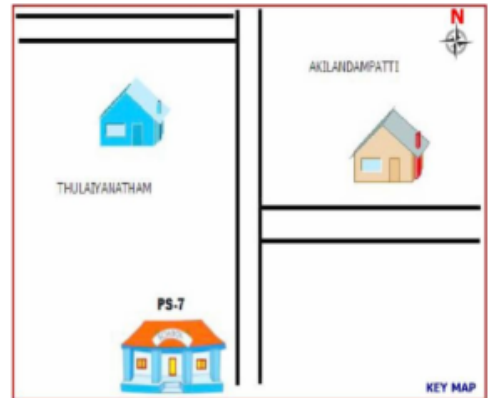

Google Map View

Polling Station Building Front View

Polling Station Front View

Cad View

Key MAP View

Minimum Basic Facility (Please)	Water	Ramp	Plug Points	Toilet	Health Care
	✓	✓	✓	✓	✓

சட்டமன்றத் தொகுதியின் எண் மற்றும் பெயர் : 144-மணச்சுநல்லூர்
பிரிவு எண் மற்றும் பெயர் : 1-துலையாந்தத்தம் (வ.கி) மற்றும் (ஊ), வார்டு-1 துலையாந்தத்தம்