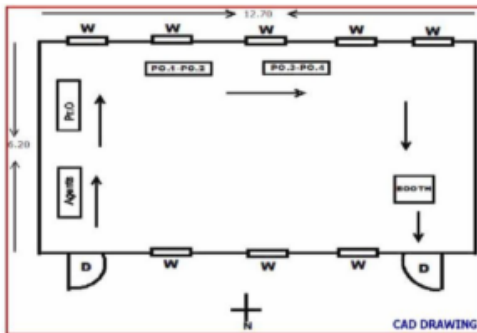

Google Map View

Polling Station Building Front View

Polling Station Front View

Cad View

Key MAP View

Minimum Basic Facility (Please)	Water	Ramp	Plug Points	Toilet	Health Care
	✓	✓	✓	✓	✓

சட்டமன்றத் தொகுதியின் எண் மற்றும் பெயர் : 144-மணச்சுநல்லூர்
பிரிவு எண் மற்றும் பெயர் : 1-துலையாந்தத்தம் (வ.கி) மற்றும் (ஊ), வார்டு-1 துலையாந்தத்தம்