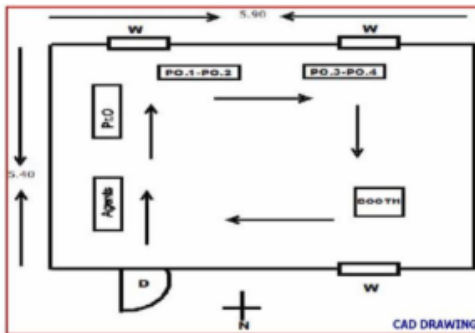

Google Map View

Polling Station Building Front View

Polling Station Front View

Cad View

Key MAP View

Minimum Basic Facility (Please)	Water	Ramp	Plug Points	Toilet	Health Care
	✓	✓	✓	✓	✓

சட்டமன்றத் தொகுதியின் எண் மற்றும் பெயர் : 144-மண்ச்சநல்லூர்
பிரிவு எண் மற்றும் பெயர் 1-கொடுந்துரை (வ.கி) மற்றும் (ஊ), வார்டு-2 பெரியகொடுந்துரை பள்ளர் தெரு