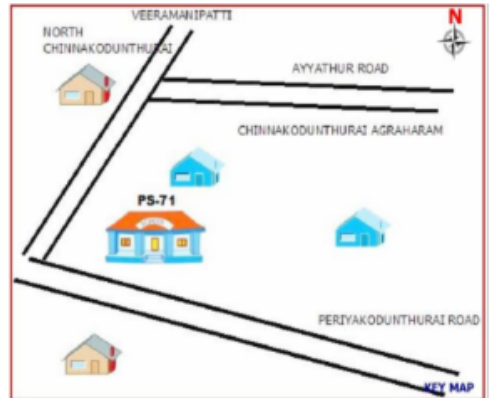

Google Map View

Polling Station Building Front View

Polling Station Front View

Cad View

Key MAP View

Minimum Basic Facility (Please)	Water	Ramp	Plug Points	Toilet	Health Care
	✓	✓	✓	✓	✓

1 பெயர் : கலைச்செல்வன் தந்தை பெயர்: சின்னசாமி வீட்டு எண் : 1 வயது : 61 பாலினம் : ஆண்	UQH1249911 Photo is available	2 பெயர் : கலையரசி கணவர் பெயர்: கலைச்செல்வன் வீட்டு எண் : 1 வயது : 60 பாலினம் : பெண்	UQH1249929 Photo is available	3 பெயர் : சிலம்பரசன் தந்தை பெயர்: கலைச்செல்வன் வீட்டு எண் : 1 வயது : 38 பாலினம் : ஆண்	UQH0328385 Photo is available
4 பெயர் : ஷதா கணவர் பெயர்: தமிழ்செல்வன் வீட்டு எண் : 2 வயது : 54 பாலினம் : பெண்	UQH1249945 Photo is available	5 பெயர் : தர்மராஜ் தந்தை பெயர்: தமிழ்மணி வீட்டு எண் : 2 வயது : 41 பாலினம் : ஆண்	UQH0029694 Photo is available	6 பெயர் : கீர்த்தனா தந்தை பெயர்: பாலு வீட்டு எண் : 2/3 வயது : 25 பாலினம் : பெண்	UQH1015536 Photo is available
7 பெயர் : ஷாலினி தந்தை பெயர்: பாலு வீட்டு எண் : 2/3 வயது : 20 பாலினம் : பெண்	UQH2139566 Photo is available	8 பெயர் : சாரதி தந்தை பெயர்: பாலு வீட்டு எண் : 2/3 வயது : 19 பாலினம் : ஆண்	UQH2139178 Photo is available	9 பெயர் : தேவிகா தந்தை பெயர்: ரெங்கர் வீட்டு எண் : 2-8 வயது : 33 பாலினம் : பெண்	UQH0500876 Photo is available
10 பெயர் : பிரவீண் தந்தை பெயர்: காமராஜ் வீட்டு எண் : 2/21 வயது : 26 பாலினம் : ஆண்	UQH0967588 Photo is available	11 பெயர் : குமரேசன் தந்தை பெயர்: காமராஜ் வீட்டு எண் : 2/21 பள்ளர் தெரு வயது : 23 பாலினம் : ஆண்	UQH1958214 Photo is available	12 பெயர் : ராமேஸ்வரி கணவர் பெயர்: சிலப்பதி வீட்டு எண் : 2-38 வயது : 50 பாலினம் : பெண்	UQH1249952 Photo is available
13 பெயர் : பூவரசன் தந்தை பெயர்: சிலப்பதி வீட்டு எண் : 2/38 வயது : 25 பாலினம் : ஆண்	UQH0966416 Photo is available	14 பெயர் : சுகன்யா கணவர் பெயர்: ஆறுமுகம் வீட்டு எண் : 2/59 வயது : 33 பாலினம் : பெண்	UQH1997659 Photo is available	15 பெயர் : மணிவேல் தந்தை பெயர்: காத்தான் வீட்டு எண் : 2-62 வயது : 30 பாலினம் : ஆண்	UQH0588251 Photo is available
16 பெயர் : விமலா கணவர் பெயர்: கார்த்திகேயன் வீட்டு எண் : 2/66 வயது : 38 பாலினம் : பெண்	UQH1941004 Photo is available	17 பெயர் : அனுசுயா தந்தை பெயர்: செல்வம் வீட்டு எண் : 2/74 வயது : 24 பாலினம் : பெண்	UQH1867084 Photo is available	18 பெயர் : ஜீவிதா தந்தை பெயர்: ஸ்ரீநிவாசன் வீட்டு எண் : 2/78 வயது : 23 பாலினம் : பெண்	UQH1864834 Photo is available
19 பெயர் : சேதுபதி தந்தை பெயர்: ரெங்கர் வீட்டு எண் : 2-81 வயது : 31 பாலினம் : ஆண்	UQH0500769 Photo is available	20 பெயர் : அங்காயி கணவர் பெயர்: சந்தனம் வீட்டு எண் : 2-83 வயது : 65 பாலினம் : பெண்	UQH1249978 Photo is available	21 பெயர் : அம்லராஜ் தந்தை பெயர்: தாசன் வீட்டு எண் : 2/83 வயது : 45 பாலினம் : ஆண்	UQH1859099 Photo is available
22 பெயர் : பூமதி கணவர் பெயர்: கதிர்வேல் வீட்டு எண் : 2-83 வயது : 37 பாலினம் : பெண்	UQH0328492 Photo is available	23 பெயர் : பழனியம்மாள் கணவர் பெயர்: முத்துவீரன் வீட்டு எண் : 2-83A வயது : 74 பாலினம் : பெண்	UQH1249986 Photo is available	24 பெயர் : புகழேந்தி தந்தை பெயர்: பெரியசாமி வீட்டு எண் : 2/83பீ வயது : 25 பாலினம் : ஆண்	UQH1015601 Photo is available
25 பெயர் : மாலதி தந்தை பெயர்: பெரியசாமி வீட்டு எண் : 2-83F வயது : 35 பாலினம் : பெண்	UQH0500835 Photo is available	26 பெயர் : ராமசந்திரன் தந்தை பெயர்: பூசாரி வீட்டு எண் : 2-87 வயது : 37 பாலினம் : ஆண்	CDV4633723 Photo is available	27 பெயர் : வேம்படி தந்தை பெயர்: சின்னஆண்டி வீட்டு எண் : 2-99 வயது : 70 பாலினம் : ஆண்	UQH1249994 Photo is available
S2 28 பெயர் : பானுமதி கணவர் பெயர்: சிவகுமார் வீட்டு எண் : 2/152 வயது : 25 பாலினம் : பெண்	UQH0979799 Photo is available	29 பெயர் : தனலெட்சுமி கணவர் பெயர்: குமார் வீட்டு எண் : 2-158 வயது : 37 பாலினம் : பெண்	UQH0500603 Photo is available	30 பெயர் : சங்கீதா கணவர் பெயர்: பரமசிவம் வீட்டு எண் : 2/182 வயது : 38 பாலினம் : பெண்	UQH1807239 Photo is available