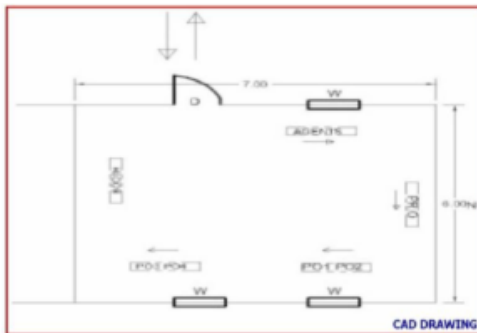

Google Map View

Polling Station Building Front View

Polling Station Front View

Cad View

Key MAP View

Minimum Basic Facility (Please)	Water	Ramp	Plug Points	Toilet	Health Care
	✓	✓	✓	✓	✓

1 பெயர் : கலைச்செல்வன் தந்தை பெயர்: சின்னசாமி வீட்டு எண் : 1 வயது : 61 பாலினம் : ஆண்	UQH1249911 Photo is available	2 பெயர் : கலையரசி கணவர் பெயர்: கலைச்செல்வன் வீட்டு எண் : 1 வயது : 60 பாலினம் : பெண்	UQH1249929 Photo is available	3 பெயர் : சிலம்பரசன் தந்தை பெயர்: கலைச்செல்வன் வீட்டு எண் : 1 வயது : 38 பாலினம் : ஆண்	UQH0328385 Photo is available
4 பெயர் : ஷதா கணவர் பெயர்: தமிழ்செல்வன் வீட்டு எண் : 2 வயது : 54 பாலினம் : பெண்	UQH1249945 Photo is available	5 பெயர் : தர்மராஜ் தந்தை பெயர்: தமிழ்மணி வீட்டு எண் : 2 வயது : 41 பாலினம் : ஆண்	UQH0029694 Photo is available	6 பெயர் : கீர்த்தனா தந்தை பெயர்: பாலு வீட்டு எண் : 2/3 வயது : 25 பாலினம் : பெண்	UQH1015536 Photo is available
7 பெயர் : ஷாலினி தந்தை பெயர்: பாலு வீட்டு எண் : 2/3 வயது : 20 பாலினம் : பெண்	UQH2139566 Photo is available	8 பெயர் : சாரதி தந்தை பெயர்: பாலு வீட்டு எண் : 2/3 வயது : 19 பாலினம் : ஆண்	UQH2139178 Photo is available	9 பெயர் : தேவிகா தந்தை பெயர்: ரெங்கர் வீட்டு எண் : 2-8 வயது : 33 பாலினம் : பெண்	UQH0500876 Photo is available
10 பெயர் : பிரவீண் தந்தை பெயர்: காமராஜ் வீட்டு எண் : 2/21 வயது : 26 பாலினம் : ஆண்	UQH0967588 Photo is available	11 பெயர் : குமரேசன் தந்தை பெயர்: காமராஜ் வீட்டு எண் : 2/21 பள்ளர் தெரு வயது : 23 பாலினம் : ஆண்	UQH1958214 Photo is available	12 பெயர் : ராமேஸ்வரி கணவர் பெயர்: சிலப்பதி வீட்டு எண் : 2-38 வயது : 50 பாலினம் : பெண்	UQH1249952 Photo is available
13 பெயர் : பூவரசன் தந்தை பெயர்: சிலப்பதி வீட்டு எண் : 2/38 வயது : 25 பாலினம் : ஆண்	UQH0966416 Photo is available	14 பெயர் : சுகன்யா கணவர் பெயர்: ஆறுமுகம் வீட்டு எண் : 2/59 வயது : 33 பாலினம் : பெண்	UQH1997659 Photo is available	15 பெயர் : மணிவேல் தந்தை பெயர்: காத்தான் வீட்டு எண் : 2-62 வயது : 30 பாலினம் : ஆண்	UQH0588251 Photo is available
16 பெயர் : விமலா கணவர் பெயர்: கார்த்திகேயன் வீட்டு எண் : 2/66 வயது : 38 பாலினம் : பெண்	UQH1941004 Photo is available	17 பெயர் : அனுசுயா தந்தை பெயர்: செல்வம் வீட்டு எண் : 2/74 வயது : 24 பாலினம் : பெண்	UQH1867084 Photo is available	18 பெயர் : ஜீவிதா தந்தை பெயர்: ஸ்ரீநிவாசன் வீட்டு எண் : 2/78 வயது : 23 பாலினம் : பெண்	UQH1864834 Photo is available
19 பெயர் : சேதுபதி தந்தை பெயர்: ரெங்கர் வீட்டு எண் : 2-81 வயது : 31 பாலினம் : ஆண்	UQH0500769 Photo is available	20 பெயர் : அங்காயி கணவர் பெயர்: சந்தனம் வீட்டு எண் : 2-83 வயது : 65 பாலினம் : பெண்	UQH1249978 Photo is available	21 பெயர் : அம்லராஜ் தந்தை பெயர்: தாசன் வீட்டு எண் : 2/83 வயது : 45 பாலினம் : ஆண்	UQH1859099 Photo is available
22 பெயர் : பூமதி கணவர் பெயர்: கதிர்வேல் வீட்டு எண் : 2-83 வயது : 37 பாலினம் : பெண்	UQH0328492 Photo is available	23 பெயர் : பழனியம்மாள் கணவர் பெயர்: முத்துவீரன் வீட்டு எண் : 2-83A வயது : 74 பாலினம் : பெண்	UQH1249986 Photo is available	24 பெயர் : புகழேந்தி தந்தை பெயர்: பெரியசாமி வீட்டு எண் : 2/83பீ வயது : 25 பாலினம் : ஆண்	UQH1015601 Photo is available
25 பெயர் : மாலதி தந்தை பெயர்: பெரியசாமி வீட்டு எண் : 2-83F வயது : 35 பாலினம் : பெண்	UQH0500835 Photo is available	26 பெயர் : ராமசந்திரன் தந்தை பெயர்: பூசாரி வீட்டு எண் : 2-87 வயது : 37 பாலினம் : ஆண்	CDV4633723 Photo is available	27 பெயர் : வேம்படி தந்தை பெயர்: சின்னஆண்டி வீட்டு எண் : 2-99 வயது : 70 பாலினம் : ஆண்	UQH1249994 Photo is available
S2 28 பெயர் : பானுமதி கணவர் பெயர்: சிவகுமார் வீட்டு எண் : 2/152 வயது : 25 பாலினம் : பெண்	UQH0979799 Photo is available	29 பெயர் : தனலெட்சுமி கணவர் பெயர்: குமார் வீட்டு எண் : 2-158 வயது : 37 பாலினம் : பெண்	UQH0500603 Photo is available	30 பெயர் : சங்கீதா கணவர் பெயர்: பரமசிவம் வீட்டு எண் : 2/182 வயது : 38 பாலினம் : பெண்	UQH1807239 Photo is available