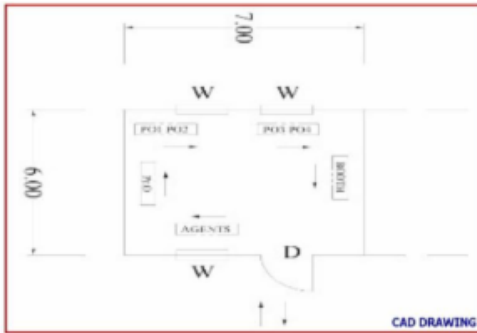

Google Map View

Polling Station Building Front View

Polling Station Front View

Cad View

Key MAP View

Minimum Basic Facility (Please)	Water	Ramp	Plug Points	Toilet	Health Care
	✓	✓	✓	✓	✓

சட்டமன்றத் தொகுதியின் எண் மற்றும் பெயர் : 144-மணச்சநல்லூர்  
பிரிவு எண் மற்றும் பெயர் : 1-துலையாந்தத்தம் (வ.கி) மற்றும் (ஊ), வார்டு-5 ஜெம்புநாதபுரம்