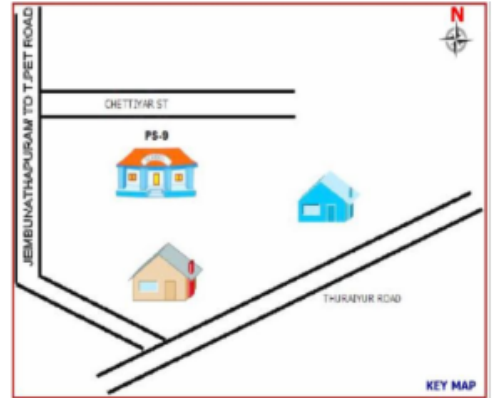

Google Map View

Polling Station Building Front View

Polling Station Front View

Cad View

Key MAP View

Minimum Basic Facility (Please)	Water	Ramp	Plug Points	Toilet	Health Care
	✓	✓	✓	✓	✓

சட்டமன்றத் தொகுதியின் எண் மற்றும் பெயர் : 144-மணச்சநல்லூர்  
பிரிவு எண் மற்றும் பெயர் : 1-துலையாந்தத்தம் (வ.கி) மற்றும் (ஊ), வார்டு-5 ஜெம்புநாதபுரம்