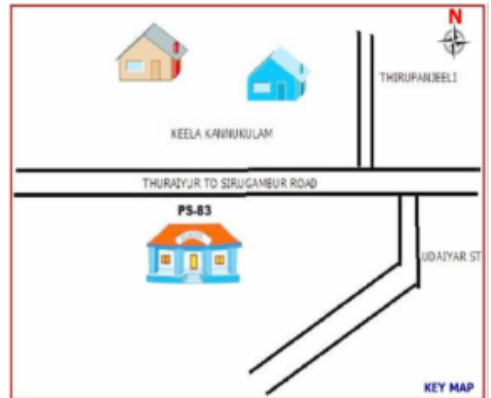

Key MAP View