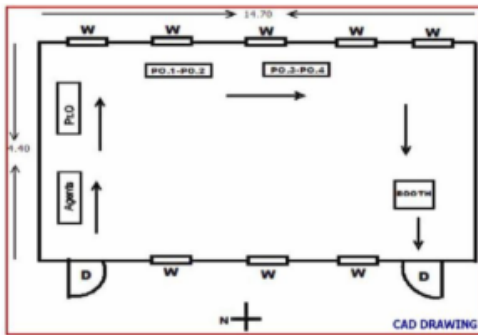

Google Map View

Polling Station Building Front View

Polling Station Front View

Cad View

Minimum Basic Facility (Please)	Water	Ramp	Plug Points	Toilet	Health Care
	✓	✓	✓	✓	✓

Key MAP View

1 பெயர் : அங்கம்மாள் கணவர் பெயர் : திருசெல்வம் வீட்டு எண் : 1 வயது : 46 பாலினம் : பெண்	UQH0033498 Photo is available	2 பெயர் : மணிமேகலா கணவர் பெயர் : சிவா வீட்டு எண் : 1/179 வயது : 25 பாலினம் : பெண்	UQH2119832 Photo is available	3 பெயர் : கீதா கணவர் பெயர் : நமச்சிவாயம் வீட்டு எண் : 2-56 வயது : 39 பாலினம் : பெண்	UQH0593053 Photo is available
4 பெயர் : மேனகா தாயின் பெயர் : ரேணுகா வீட்டு எண் : 3/3 வயது : 25 பாலினம் : பெண்	UQH1909399 Photo is available	5 பெயர் : யோகப்ரியா தாயின் பெயர் : ரேணுகா வீட்டு எண் : 3/3 வயது : 23 பாலினம் : பெண்	UQH1909407 Photo is available	6 பெயர் : கௌசல்யா கணவர் பெயர் : சரத்குமார் வீட்டு எண் : 3/26 வயது : 28 பாலினம் : பெண்	UQH1909555 Photo is available
7 பெயர் : ஆர்த்தி தந்தை பெயர் : சதீஷ் வீட்டு எண் : 3/26 வயது : 22 பாலினம் : பெண்	UQH2119824 Photo is available	8 பெயர் : சரண்யா தந்தை பெயர் : வடிவேல் வீட்டு எண் : 3/43, வயது : 25 பாலினம் : பெண்	UQH1000835 Photo is available	9 பெயர் : ரம்யா தந்தை பெயர் : வடிவேல் வீட்டு எண் : 3/43 வயது : 23 பாலினம் : பெண்	UQH1909381 Photo is available
10 பெயர் : சசிகலா தந்தை பெயர் : ரெங்கர் வீட்டு எண் : 3/64 வயது : 28 பாலினம் : பெண்	UQH1864909 Photo is available	11 பெயர் : கௌசல்யா தந்தை பெயர் : சிங்காரவேலு வீட்டு எண் : 3/91 வயது : 24 பாலினம் : பெண்	UQH1909373 Photo is available	12 பெயர் : ஷாலினி தாயின் பெயர் : ஜெயலெட்சுமி வீட்டு எண் : 3/91 குடி தெரு வயது : 22 பாலினம் : பெண்	UQH1946367 Photo is available
13 பெயர் : கிரண் ராஜ் தாயின் பெயர் : சின்னப்பொண்ணு வீட்டு எண் : 3/108 வயது : 23 பாலினம் : ஆண்	UQH2004893 Photo is available	14 பெயர் : ஜனனிபுத்ரி தந்தை பெயர் : ரெங்கசாமி வீட்டு எண் : 3/149 வயது : 24 பாலினம் : பெண்	UQH1909043 Photo is available	15 பெயர் : ஸ்ரீரஞ்சனி தந்தை பெயர் : ரெங்கசாமி வீட்டு எண் : 3/149 குடி தெரு வயது : 22 பாலினம் : பெண்	UQH1946342 Photo is available
16 பெயர் : நேசமணி கணவர் பெயர் : மகேந்திரன் வீட்டு எண் : 4/15 வயது : 27 பாலினம் : பெண்	UQH1016435 Photo is available	17 பெயர் : சித்ரா கணவர் பெயர் : வடிவேல் வீட்டு எண் : 4/16 வயது : 28 பாலினம் : பெண்	UQH1909365 Photo is available	18 பெயர் : பொன்னம்பலம் தந்தை பெயர் : தங்கராஜ் வீட்டு எண் : 4-21 வயது : 28 பாலினம் : ஆண்	UQH0778092 Photo is available
19 பெயர் : கிருத்திகா கணவர் பெயர் : ரெங்கநாதன் வீட்டு எண் : 4/27 வயது : 29 பாலினம் : பெண்	UQH1909118 Photo is available	20 பெயர் : பரமேஸ்வரி கணவர் பெயர் : சுப்பிரமணியன் வீட்டு எண் : 4/31 வயது : 24 பாலினம் : பெண்	UQH1864917 Photo is available	21 பெயர் : மகேந்திரன் தந்தை பெயர் : சிவலிங்கம் வீட்டு எண் : 4/49 வயது : 19 பாலினம் : ஆண்	UQH2125748 Photo is available
22 பெயர் : பிரேமா கணவர் பெயர் : சதீஷ்குமார் வீட்டு எண் : 4/50 வயது : 28 பாலினம் : பெண்	UQH1925379 Photo is available	23 பெயர் : சித்தநாதன் தந்தை பெயர் : பழனிவேல் வீட்டு எண் : 4-52 வயது : 46 பாலினம் : ஆண்	UQH0033480 Photo is available	24 பெயர் : சமூரத் கணவர் பெயர் : துரைசாமி வீட்டு எண் : 4/55 வயது : 52 பாலினம் : பெண்	UQH1864826 Photo is available
25 பெயர் : வினோத் குமார் க தந்தை பெயர் : கணேசன் வீட்டு எண் : 4/60 வயது : 24 பாலினம் : ஆண்	UQH1859230 Photo is available	26 பெயர் : தனலக்ஷ்மி தாயின் பெயர் : செல்லம்மாள் வீட்டு எண் : 4/63 வயது : 40 பாலினம் : ஆண்	UQH1859651 Photo is available	27 பெயர் : செளந்தர்யா கணவர் பெயர் : தனபால் வீட்டு எண் : 4/67 வயது : 25 பாலினம் : பெண்	UQH1864990 Photo is available
28 பெயர் : பொன்னுசாமி இதரர் பெயர் : சித்ரா வீட்டு எண் : 4/71 குடி தெரு வயது : 51 பாலினம் : ஆண்	UQH1942028 Photo is available	29 பெயர் : கோவிந்த சாமி ரா தந்தை பெயர் : ராசு வீட்டு எண் : 4/76 வயது : 23 பாலினம் : ஆண்	UQH1864784 Photo is available	30 பெயர் : ராஜலெட்சுமி கணவர் பெயர் : ராமசாமி வீட்டு எண் : 4/87 குடி தெரு வயது : 32 பாலினம் : பெண்	UQH1942002 Photo is available