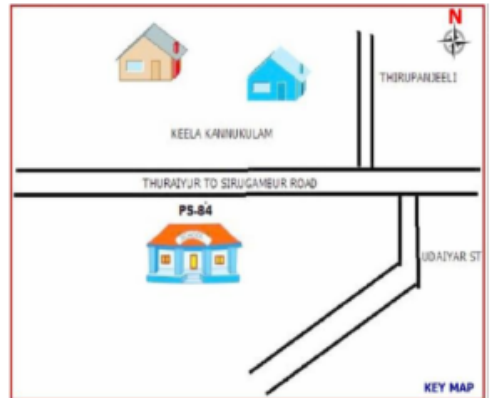

Google Map View

Polling Station Building Front View

Polling Station Front View

Cad View

Key MAP View

Minimum Basic Facility (Please)	Water	Ramp	Plug Points	Toilet	Health Care
	✓	✓	✓	✓	✓

1 பெயர் : கார்த்திக் தந்தை பெயர்: தில்லான் வீட்டு எண் : 1/2ஏ வயது : 22 பாலினம் : ஆண்	UQH1959725 Photo is available	2 பெயர் : சரவணமுத்து தந்தை பெயர்: பிச்சைமணி வீட்டு எண் : 1/145-1 வயது : 51 பாலினம் : ஆண்	NFS1176189 Photo is available	3 பெயர் : சின்னம்மாள் கணவர் பெயர்: நல்லான் வீட்டு எண் : 2 வயது : 64 பாலினம் : பெண்	UQH1229368 Photo is available
4 பெயர் : கண்ணன் தந்தை பெயர்: நல்லான் வீட்டு எண் : 2 வயது : 38 பாலினம் : ஆண்	CDV4373056 Photo is available	5 பெயர் : ரஞ்சித் தந்தை பெயர்: காமராஜ் வீட்டு எண் : 2 வயது : 30 பாலினம் : ஆண்	UQH0660118 Photo is available	6 பெயர் : வளர்மதி கணவர் பெயர்: கோவிந்தராஜ் வீட்டு எண் : 2/15 வயது : 46 பாலினம் : பெண்	CDV4726436 Photo is available
7 பெயர் : பெரியக்காள் கணவர் பெயர்: பழனியாண்டி வீட்டு எண் : 3 வயது : 75 பாலினம் : பெண்	CDV1572858 Photo is available	8 பெயர் : தில்லான் தந்தை பெயர்: பழனியாண்டி வீட்டு எண் : 3 வயது : 52 பாலினம் : ஆண்	CDV1573328 Photo is available	9 பெயர் : சின்னதுரை தந்தை பெயர்: பழனியாண்டி வீட்டு எண் : 3 வயது : 48 பாலினம் : ஆண்	CDV1572866 Photo is available
10 பெயர் : தெய்வமணி தந்தை பெயர்: தில்லான் வீட்டு எண் : 3 வயது : 46 பாலினம் : பெண்	CDV1573310 Photo is available	11 பெயர் : யோகதர்ஷினி ரா தந்தை பெயர்: ராமசாமி வீட்டு எண் : 3/34 வயது : 19 பாலினம் : பெண்	UQH2170488 Photo is available	12 பெயர் : கீதா தந்தை பெயர்: பெரியண்ணன் வீட்டு எண் : 3/90 வயது : 22 பாலினம் : பெண்	UQH2007748 Photo is available
13 பெயர் : வெள்ளையம்மாள் கணவர் பெயர்: அடைக்கன்முத்துராஜா வீட்டு எண் : 4 வயது : 75 பாலினம் : பெண்	CDV4716049 Photo is available	14 பெயர் : முருகேசன் தந்தை பெயர்: கருப்பண்ணன் வீட்டு எண் : 4 வயது : 49 பாலினம் : ஆண்	UQH0392472 Photo is available	15 பெயர் : திருப்பதி தந்தை பெயர்: ரெங்கசாமி வீட்டு எண் : 4 வயது : 35 பாலினம் : ஆண்	UQH0593897 Photo is available
16 பெயர் : வேல்முருகன் தந்தை பெயர்: செல்வராசு வீட்டு எண் : 4 வயது : 32 பாலினம் : ஆண்	UQH0392639 Photo is available	17 பெயர் : ரேவதி கணவர் பெயர்: தர்மராஜ் வீட்டு எண் : 4/2 வயது : 38 பாலினம் : பெண்	UQH2003226 Photo is available	18 பெயர் : அன்னகிளி கணவர் பெயர்: கண்ணன் வீட்டு எண் : 4/2 வயது : 38 பாலினம் : பெண்	UQH2023638 Photo is available
19 பெயர் : வரதராஜ் தந்தை பெயர்: நல்லான் வீட்டு எண் : 4-2E வயது : 41 பாலினம் : ஆண்	CDV1672831 Photo is available	20 பெயர் : இளவரசி கணவர் பெயர்: வரதராஜ் வீட்டு எண் : 4-2E வயது : 32 பாலினம் : பெண்	UQH0854810 Photo is available	21 பெயர் : நித்யா கணவர் பெயர்: பழனிசாமி வீட்டு எண் : 4/2ஜீ வயது : 29 பாலினம் : பெண்	UQH1854280 Photo is available
22 பெயர் : நதியா கணவர் பெயர்: முத்துக்குமார் வீட்டு எண் : 4-5 வயது : 35 பாலினம் : பெண்	UQH0593715 Photo is available	23 பெயர் : கோமதி தந்தை பெயர்: ராஜேந்திரன் வீட்டு எண் : 4-5 வயது : 31 பாலினம் : பெண்	UQH0382226 Photo is available	24 பெயர் : சசிகலா தந்தை பெயர்: செல்வராஜ் வீட்டு எண் : 4/6 வயது : 26 பாலினம் : பெண்	UQH1899277 Photo is available
25 பெயர் : லதா கணவர் பெயர்: வீரமணி வீட்டு எண் : 4/7 வயது : 38 பாலினம் : பெண்	UQH0191635 Photo is available	26 பெயர் : வெங்கடேசன் தந்தை பெயர்: பெரியசாமி வீட்டு எண் : 4-7 வயது : 30 பாலினம் : ஆண்	UQH0754945 Photo is available	27 பெயர் : பாணுப்பிரியா கணவர் பெயர்: ரமேஷ் வீட்டு எண் : 4/7உ வயது : 33 பாலினம் : பெண்	UQH1929306 Photo is available
28 பெயர் : ரமீலா தந்தை பெயர்: சங்கிலி வீட்டு எண் : 4-8A வயது : 33 பாலினம் : பெண்	UQH0506311 Photo is available	29 பெயர் : பாஸ்கர் தந்தை பெயர்: சங்கிலி வீட்டு எண் : 4-8A வயது : 29 பாலினம் : ஆண்	UQH0699074 Photo is available	30 பெயர் : வித்யா தந்தை பெயர்: செல்வராஜ் வீட்டு எண் : 4/8பி வயது : 27 பாலினம் : பெண்	UQH0982421 Photo is available