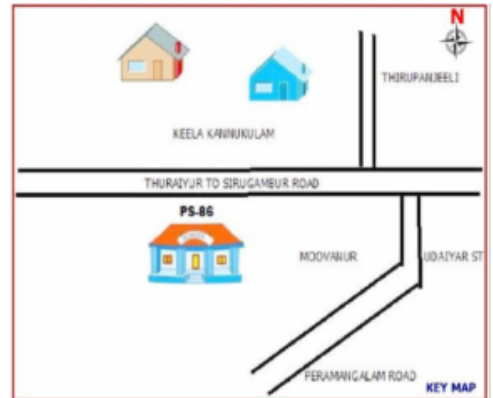

Google Map View

Polling Station Building Front View

Polling Station Front View

Cad View

Key MAP View

Minimum Basic Facility (Please)	Water	Ramp	Plug Points	Toilet	Health Care
	✓	✓	✓	✓	✓

1 பெயர் : பாஹுமதி கணவர் பெயர் : கிருஷ்ணசாமி வீட்டு எண் : 1 வயது : 36 பாலினம் : பெண்	UQH0222521 Photo is available	2 பெயர் : கிருஷ்ணன் தந்தை பெயர் : பாலகிருஷ்ணன் வீட்டு எண் : 1 வயது : 32 பாலினம் : ஆண்	UQH0391714 Photo is available	3 பெயர் : கோவிந்தராசு தந்தை பெயர் : பெருமாள் வீட்டு எண் : 1-2 வயது : 60 பாலினம் : ஆண்	UQH1235175 Photo is available
4 பெயர் : விஜயலட்சுமி தந்தை பெயர் : பிரபாகரன் வீட்டு எண் : 1/2 வயது : 24 பாலினம் : பெண்	UQH1769819 Photo is available	5 பெயர் : தீபன் தந்தை பெயர் : பிரபாகரன் வீட்டு எண் : 1/2 வயது : 22 பாலினம் : ஆண்	UQH1947878 Photo is available	6 பெயர் : சினேகா கணவர் பெயர் : தங்கவேல் வீட்டு எண் : 1/2-1 வயது : 23 பாலினம் : பெண்	UQH2099067 Photo is available
7 பெயர் : சங்கீதராஜ் தந்தை பெயர் : ராமச்சந்திரன் வீட்டு எண் : 1-2-3 வயது : 30 பாலினம் : ஆண்	UQH0699199 Photo is available	8 பெயர் : மாதேஷ்வரன் தந்தை பெயர் : ராமசந்தரன் வீட்டு எண் : 1/2-3 வயது : 24 பாலினம் : ஆண்	UQH1855675 Photo is available	9 பெயர் : தங்கராசு தந்தை பெயர் : கந்தசாமி வீட்டு எண் : 1-2/8, வயது : 47 பாலினம் : ஆண்	CDV1453505 Photo is available
10 பெயர் : தர்ஷினி தந்தை பெயர் : தங்கராசு வீட்டு எண் : 1-2/8, வயது : 19 பாலினம் : பெண்	UQH2151389 Photo is available	11 பெயர் : சுப்ரமணியன் தந்தை பெயர் : பெரியசாமி வீட்டு எண் : 1-2-9 வயது : 34 பாலினம் : ஆண்	UQH0391896 Photo is available	12 பெயர் : மணிமேகலை கணவர் பெயர் : குமார் வீட்டு எண் : 1-2/13 வயது : 31 பாலினம் : பெண்	UQH0594192 Photo is available
13 பெயர் : கவிதா கணவர் பெயர் : பாலகிருஷ்ணன் வீட்டு எண் : 1-2/15 வயது : 25 பாலினம் : பெண்	UQH1857424 Photo is available	14 பெயர் : மகாமுனி தந்தை பெயர் : ரத்தினம் வீட்டு எண் : 1-2A-3-1 வயது : 35 பாலினம் : ஆண்	UQH0300285 Photo is available	15 பெயர் : ராசம்மாள் கணவர் பெயர் : பெருமாள் வீட்டு எண் : 1-5 வயது : 78 பாலினம் : பெண்	UQH0192237 Photo is available
16 பெயர் : துரைராஜ் தந்தை பெயர் : பெருமாள் வீட்டு எண் : 1-5 வயது : 63 பாலினம் : ஆண்	UQH0192229 Photo is available	17 பெயர் : ஆனந்தி தந்தை பெயர் : துரைராஜ் வீட்டு எண் : 1-5 வயது : 51 பாலினம் : ஆண்	CDV1494848 Photo is available	18 பெயர் : முத்துசேகர் தந்தை பெயர் : நடராஜன் வீட்டு எண் : 1/5 வயது : 49 பாலினம் : ஆண்	CDV2280261 Photo is available
19 பெயர் : தமிழரசன் தந்தை பெயர் : துரைராஜ் வீட்டு எண் : 1-5-1 வயது : 37 பாலினம் : ஆண்	UQH0034322 Photo is available	20 பெயர் : பார்த்திபன் தந்தை பெயர் : ராஜேந்திரன் வீட்டு எண் : 1-6 வயது : 31 பாலினம் : ஆண்	UQH0507004 Photo is available	21 பெயர் : சங்கீதா தந்தை பெயர் : ராஜேந்திரன் வீட்டு எண் : 1-6 வயது : 27 பாலினம் : பெண்	UQH1769918 Photo is available
22 பெயர் : பிரபு தந்தை பெயர் : செல்வராஜ் வீட்டு எண் : 1-7A வயது : 34 பாலினம் : ஆண்	UQH0928770 Photo is available	23 பெயர் : பிரியங்கா தந்தை பெயர் : செல்வராஜ் வீட்டு எண் : 1-7A வயது : 30 பாலினம் : பெண்	UQH0928762 Photo is available	24 பெயர் : பிரியா கணவர் பெயர் : கிஷோர் வீட்டு எண் : 1/8 வயது : 28 பாலினம் : பெண்	UQH2002087 Photo is available
25 பெயர் : சிவகாமி கணவர் பெயர் : பொன்னுசாமி வீட்டு எண் : 1-10-1 வயது : 79 பாலினம் : பெண்	UQH1235183 Photo is available	26 பெயர் : வெங்கடேஷ் தந்தை பெயர் : பெருமாள் வீட்டு எண் : 1-10/2 வயது : 26 பாலினம் : ஆண்	UQH1769926 Photo is available	27 பெயர் : சாலினி தந்தை பெயர் : பெருமாள் வீட்டு எண் : 1/10/2 வயது : 24 பாலினம் : பெண்	UQH1855733 Photo is available
28 பெயர் : சந்திரசேகரன் தந்தை பெயர் : மணிமாறன் வீட்டு எண் : 1-11 வயது : 24 பாலினம் : ஆண்	UQH1769876 Photo is available	29 பெயர் : திவாகரன் தந்தை பெயர் : சண்முகம் வீட்டு எண் : 1/11-1 வயது : 29 பாலினம் : ஆண்	XUY1216464 Photo is available	30 பெயர் : கைலாசம் கணவர் பெயர் : ஆறுமுகம் வீட்டு எண் : 1-12 வயது : 71 பாலினம் : பெண்	UQH0034538 Photo is available