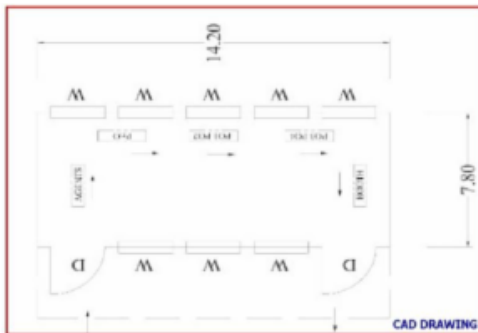

Google Map View

Polling Station Building Front View

Polling Station Front View

Cad View

Key MAP View

Minimum Basic Facility (Please)	Water	Ramp	Plug Points	Toilet	Health Care
	✓	✓	✓	✓	✓

1 பெயர் : பாஹுமதி கணவர் பெயர் : கிருஷ்ணசாமி வீட்டு எண் : 1 வயது : 36 பாலினம் : பெண்	UQH0222521 Photo is available	2 பெயர் : கிருஷ்ணன் தந்தை பெயர் : பாலகிருஷ்ணன் வீட்டு எண் : 1 வயது : 32 பாலினம் : ஆண்	UQH0391714 Photo is available	3 பெயர் : கோவிந்தராசு தந்தை பெயர் : பெருமாள் வீட்டு எண் : 1-2 வயது : 60 பாலினம் : ஆண்	UQH1235175 Photo is available
4 பெயர் : விஜயலட்சுமி தந்தை பெயர் : பிரபாகரன் வீட்டு எண் : 1/2 வயது : 24 பாலினம் : பெண்	UQH1769819 Photo is available	5 பெயர் : தீபன் தந்தை பெயர் : பிரபாகரன் வீட்டு எண் : 1/2 வயது : 22 பாலினம் : ஆண்	UQH1947878 Photo is available	6 பெயர் : சினேகா கணவர் பெயர் : தங்கவேல் வீட்டு எண் : 1/2-1 வயது : 23 பாலினம் : பெண்	UQH2099067 Photo is available
7 பெயர் : சங்கீதராஜ் தந்தை பெயர் : ராமச்சந்திரன் வீட்டு எண் : 1-2-3 வயது : 30 பாலினம் : ஆண்	UQH0699199 Photo is available	8 பெயர் : மாதேஷ்வரன் தந்தை பெயர் : ராமசந்தரன் வீட்டு எண் : 1/2-3 வயது : 24 பாலினம் : ஆண்	UQH1855675 Photo is available	9 பெயர் : தங்கராசு தந்தை பெயர் : கந்தசாமி வீட்டு எண் : 1-2/8, வயது : 47 பாலினம் : ஆண்	CDV1453505 Photo is available
10 பெயர் : தர்ஷினி தந்தை பெயர் : தங்கராசு வீட்டு எண் : 1-2/8, வயது : 19 பாலினம் : பெண்	UQH2151389 Photo is available	11 பெயர் : சுப்ரமணியன் தந்தை பெயர் : பெரியசாமி வீட்டு எண் : 1-2-9 வயது : 34 பாலினம் : ஆண்	UQH0391896 Photo is available	12 பெயர் : மணிமேகலை கணவர் பெயர் : குமார் வீட்டு எண் : 1-2/13 வயது : 31 பாலினம் : பெண்	UQH0594192 Photo is available
13 பெயர் : கவிதா கணவர் பெயர் : பாலகிருஷ்ணன் வீட்டு எண் : 1-2/15 வயது : 25 பாலினம் : பெண்	UQH1857424 Photo is available	14 பெயர் : மகாமுனி தந்தை பெயர் : ரத்தினம் வீட்டு எண் : 1-2A-3-1 வயது : 35 பாலினம் : ஆண்	UQH0300285 Photo is available	15 பெயர் : ராசம்மாள் கணவர் பெயர் : பெருமாள் வீட்டு எண் : 1-5 வயது : 78 பாலினம் : பெண்	UQH0192237 Photo is available
16 பெயர் : துரைராஜ் தந்தை பெயர் : பெருமாள் வீட்டு எண் : 1-5 வயது : 63 பாலினம் : ஆண்	UQH0192229 Photo is available	17 பெயர் : ஆனந்தி தந்தை பெயர் : துரைராஜ் வீட்டு எண் : 1-5 வயது : 51 பாலினம் : ஆண்	CDV1494848 Photo is available	18 பெயர் : முத்துசேகர் தந்தை பெயர் : நடராஜன் வீட்டு எண் : 1/5 வயது : 49 பாலினம் : ஆண்	CDV2280261 Photo is available
19 பெயர் : தமிழரசன் தந்தை பெயர் : துரைராஜ் வீட்டு எண் : 1-5-1 வயது : 37 பாலினம் : ஆண்	UQH0034322 Photo is available	20 பெயர் : பார்த்திபன் தந்தை பெயர் : ராஜேந்திரன் வீட்டு எண் : 1-6 வயது : 31 பாலினம் : ஆண்	UQH0507004 Photo is available	21 பெயர் : சங்கீதா தந்தை பெயர் : ராஜேந்திரன் வீட்டு எண் : 1-6 வயது : 27 பாலினம் : பெண்	UQH1769918 Photo is available
22 பெயர் : பிரபு தந்தை பெயர் : செல்வராஜ் வீட்டு எண் : 1-7A வயது : 34 பாலினம் : ஆண்	UQH0928770 Photo is available	23 பெயர் : பிரியங்கா தந்தை பெயர் : செல்வராஜ் வீட்டு எண் : 1-7A வயது : 30 பாலினம் : பெண்	UQH0928762 Photo is available	24 பெயர் : பிரியா கணவர் பெயர் : கிஷோர் வீட்டு எண் : 1/8 வயது : 28 பாலினம் : பெண்	UQH2002087 Photo is available
25 பெயர் : சிவகாமி கணவர் பெயர் : பொன்னுசாமி வீட்டு எண் : 1-10-1 வயது : 79 பாலினம் : பெண்	UQH1235183 Photo is available	26 பெயர் : வெங்கடேஷ் தந்தை பெயர் : பெருமாள் வீட்டு எண் : 1-10/2 வயது : 26 பாலினம் : ஆண்	UQH1769926 Photo is available	27 பெயர் : சாலினி தந்தை பெயர் : பெருமாள் வீட்டு எண் : 1/10/2 வயது : 24 பாலினம் : பெண்	UQH1855733 Photo is available
28 பெயர் : சந்திரசேகரன் தந்தை பெயர் : மணிமாறன் வீட்டு எண் : 1-11 வயது : 24 பாலினம் : ஆண்	UQH1769876 Photo is available	29 பெயர் : திவாகரன் தந்தை பெயர் : சண்முகம் வீட்டு எண் : 1/11-1 வயது : 29 பாலினம் : ஆண்	XUY1216464 Photo is available	30 பெயர் : கைலாசம் கணவர் பெயர் : ஆறுமுகம் வீட்டு எண் : 1-12 வயது : 71 பாலினம் : பெண்	UQH0034538 Photo is available