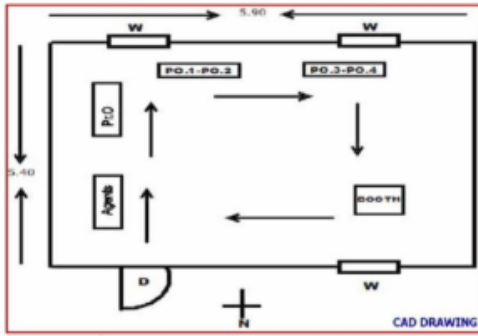

Google Map View

Polling Station Building Front View

Polling Station Front View

Cad View

Key MAP View

Minimum Basic Facility (Please)	Water	Ramp	Plug Points	Toilet	Health Care
	✓	✓	✓	✓	✓

சட்டமன்றத் தொகுதியின் எண் மற்றும் பெயர் : 144-மண்ச்சுநல்லூர் பிரிவு எண் மற்றும் பெயர் 1-மூவானூர் (வ.கி) மற்றும் (ஊ), வார்டு-1 பெரமங்கலம், வடக்கு கவுண்டர் தெரு